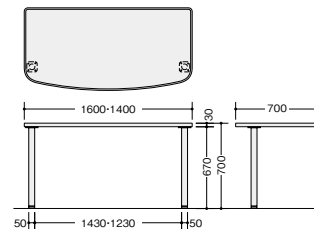

事務用デスク(NER型) AW フォーム 700

02

デスクシステム(NER型)

エンドデスク ※NEDと共通です。デスクトップパネルは取付けできません。 ※脇デスク及びコーナーデスク等天板が木製メラミン化粧板張りのデスクテーブルには連結できません。

NED147RTM-□ ¥57,200
 外寸法/W1400×D700×H700 質量:21kg
 付属品:天板連結金具(左右セット)

NED167RTM-□ ¥64,700
 外寸法/W1600×D700×H700 質量:24kg
 付属品:天板連結金具(左右セット)

-AWH ■ / -AWL ■

連結天板(90°コーナー天板) D 800 ※NEDと共通です。 ※D800のデスク脇デスク及びコーナーデスク等天板が木製メラミン化粧板張りのデスクテーブルには連結できません。

NED907CTM-□ ¥53,700
 外寸法/H700 質量:17kg
 -AWH ■ / -AWL ■
 付属品:天板連結金具(左右セット)

サイドミーティング用テーブル ※NEDと共通です。 ※脇デスク及びコーナーデスク等天板が木製メラミン化粧板張りのデスクテーブルには連結できません。

■左用
NED124STL-□ ¥53,200
 外寸法/W1200×D448×H700 質量:17kg

■右用
NED124STR-□ ¥53,200
 外寸法/W1200×D448×H700 質量:17kg

-AWH ● / -AWL ■
 付属品:天板連結金具

- ワークシステム
- デスクシステム
- 事務用チェア・輸入チェア
- ローバー・ティション
- 収納家具・ファイリング用品
- 書庫・キャビネット
- ロッカー
- 金庫
- 防災・地震対策用品
- セキュリティ用品
- 会議用テーブル
- 会議用チェア
- コミュニケーション・リフレッシュ用家具
- プレゼンテーション機器・黒板
- 役員室用家具

ケーブルトレー

CH-HD ¥2,000
 トレー内寸法/W300×D60×H20 樹脂製

電源コンセント

TRKS3P2 ¥9,100
 コード長さ:2.5m
 3Pコンセント(2ヶ口)

電話台

TRTS ¥12,100
 外寸法/W236×D326
 専用クランプ付

デスクマット

	ノンフタル酸デスクマット (透明)			
	シングルタイプ仕様		ダブルタイプ仕様	
<p>■手が痛くなりくい「面取り加工」</p> <p>面取り加工のマット 従来のマット</p> <p>エッジ部分の面取り加工により長時間の作業でも手が痛くなりません。</p>	<p>軟質塩化ビニール(1.5mm厚)</p>		<p>軟質塩化ビニール(1.5mm厚)下敷:不織布(グリーン)</p>	
寸法 (W×D)	品番	価格	品番	価格
972×574	CR107XS	¥ 9,800 □	CR107X-GR	¥10,500 □
1072×574	CR117XS	¥10,300 □	CR117X-GR	¥11,200 □
1172×574	CR127XS	¥10,800 □	CR127X-GR	¥11,900 □
1372×574	CR147XS	¥12,000 □	CR147X-GR	¥13,200 □
1572×574	CR167XS	¥13,100 □	CR167X-GR	¥14,600 □
1772×574	CR187XS	¥14,300 □	CR187X-GR	¥15,900 □