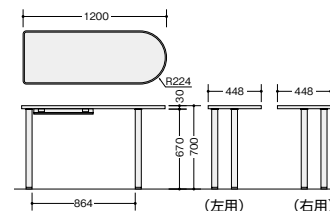

事務用デスク(NER型) AW フォーム 700

02

デスクシステム(NER型)

エンドデスク ※NEDと共通です。デスクトップパネルは取付けできません。 ※脇デスク及びコーナーデスク等天板が木製メラミン化粧板張りのデスクテーブルには連結できません。

NED147RTM-□ ¥57,200
 外寸法/W1400×D700×H700 質量:21kg
 付属品:天板連結金具(左右セット)

NED167RTM-□ ¥64,700
 外寸法/W1600×D700×H700 質量:24kg
 付属品:天板連結金具(左右セット)

-AWH ■ / -AWL ■

連結天板(90°コーナー天板) D 800 ※NEDと共通です。 ※D800のデスク脇デスク及びコーナーデスク等天板が木製メラミン化粧板張りのデスクテーブルには連結できません。

NED907CTM-□ ¥53,700
 外寸法/H700 質量:17kg
 -AWH ■ / -AWL ■
 付属品:天板連結金具(左右セット)

サイドミーティング用テーブル ※NEDと共通です。 ※脇デスク及びコーナーデスク等天板が木製メラミン化粧板張りのデスクテーブルには連結できません。

■左用
NED124STL-□ ¥53,200
 外寸法/W1200×D448×H700 質量:17kg

■右用
NED124STR-□ ¥53,200
 外寸法/W1200×D448×H700 質量:17kg

-AWH ● / -AWL ■
 付属品:天板連結金具

- ワークシステム
- デスクシステム
- 事務用チェア・輸入チェア
- ローバー・ティション
- 収納家具・ファイリング用品
- 書庫・キャビネット
- ロッカー
- 金庫
- 防災・地震対策用品
- セキュリティ用品
- 会議用テーブル
- 会議用チェア
- コミュニケーション・リフレッシュ用家具
- プレゼンテーション機器・黒板
- 役員室用家具

ケーブルトレー

CH-HD ¥2,000
 トレー内寸法/W300×D60×H20 樹脂製

電源コンセント

TRKS3P2 ¥9,100
 コード長さ:2.5m
 3Pコンセント(2ヶ口)

電話台

TRTS ¥12,100
 外寸法/W236×D326
 専用クランプ付

デスクマット

	ノンフタル酸デスクマット (透明)			
	シングルタイプ仕様		ダブルタイプ仕様	
<p>■手が痛くなりくい「面取り加工」</p> <p>面取り加工のマット 従来のマット</p> <p>エッジ部分の面取り加工により長時間の作業でも手が痛くなりません。</p>	<p>軟質塩化ビニール(1.5mm厚)</p>		<p>軟質塩化ビニール(1.5mm厚)下敷:不織布(グリーン)</p>	
寸法 (W×D)	品番	価格	品番	価格
972×574	CR107XS	¥ 9,800 □	CR107X-GR	¥10,500 □
1072×574	CR117XS	¥10,300 □	CR117X-GR	¥11,200 □
1172×574	CR127XS	¥10,800 □	CR127X-GR	¥11,900 □
1372×574	CR147XS	¥12,000 □	CR147X-GR	¥13,200 □
1572×574	CR167XS	¥13,100 □	CR167X-GR	¥14,600 □
1772×574	CR187XS	¥14,300 □	CR187X-GR	¥15,900 □