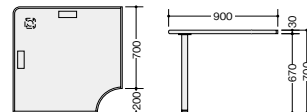

事務用デスク(NER型) AW フォーム 700

02

デスクシステム(NER型)

エンドデスク ※NEDと共通です。デスクトップパネルは取付けできません。 ※脇デスク及びコーナーデスク等天板が木製メラミン化粧板張りのデスクテーブルには連結できません。

NED147RTM-□ ¥57,200
 外寸法/W1400×D700×H700 質量:21kg
 付属品:天板連結金具(左右セット)

NED167RTM-□ ¥64,700
 外寸法/W1600×D700×H700 質量:24kg
 付属品:天板連結金具(左右セット)

-AWH ■ / -AWL ■

連結天板(90°コーナー天板) D 800 ※NEDと共通です。 ※D800のデスク脇デスク及びコーナーデスク等天板が木製メラミン化粧板張りのデスクテーブルには連結できません。

NED907CTM-□ ¥53,700
 外寸法/H700 質量:17kg
 -AWH ■ / -AWL ■
 付属品:天板連結金具(左右セット)

サイドミーティング用テーブル ※NEDと共通です。 ※脇デスク及びコーナーデスク等天板が木製メラミン化粧板張りのデスクテーブルには連結できません。

■左用
NED124STL-□ ¥53,200
 外寸法/W1200×D448×H700 質量:17kg

■右用
NED124STR-□ ¥53,200
 外寸法/W1200×D448×H700 質量:17kg

-AWH ● / -AWL ■
 付属品:天板連結金具

- ワークシステム
- デスクシステム
- 事務用チェア・輸入チェア
- ローバー・ティション
- 収納家具・ファイリング用品
- 書庫・キャビネット
- ロッカー
- 金庫
- 防災・地震対策用品
- セキュリティ用品
- 会議用テーブル
- 会議用チェア
- コミュニケーション・リフレッシュ用家具
- プレゼンテーション機器・黒板
- 役員室用家具

ケーブルトレー

CH-HD ¥2,000
 トレー内寸法/W300×D60×H20 樹脂製

電源コンセント

TRKS3P2 ¥9,100
 コード長さ:2.5m
 3Pコンセント(2ヶ口)

電話台

TRTS ¥12,100
 外寸法/W236×D326
 専用クランプ付

デスクマット

	ノンフタル酸デスクマット (透明)			
	シングルタイプ仕様		ダブルタイプ仕様	
<p>■手が痛くなりくい「面取り加工」</p> <p>面取り加工のマット 従来のマット</p> <p>エッジ部分の面取り加工により長時間の作業でも手が痛くなりません。</p>	<p>軟質塩化ビニール(1.5mm厚)</p>		<p>軟質塩化ビニール(1.5mm厚)下敷:不織布(グリーン)</p>	
寸法 (W×D)	品番	価格	品番	価格
972×574	CR107XS	¥ 9,800 □	CR107X-GR	¥10,500 □
1072×574	CR117XS	¥10,300 □	CR117X-GR	¥11,200 □
1172×574	CR127XS	¥10,800 □	CR127X-GR	¥11,900 □
1372×574	CR147XS	¥12,000 □	CR147X-GR	¥13,200 □
1572×574	CR167XS	¥13,100 □	CR167X-GR	¥14,600 □
1772×574	CR187XS	¥14,300 □	CR187X-GR	¥15,900 □