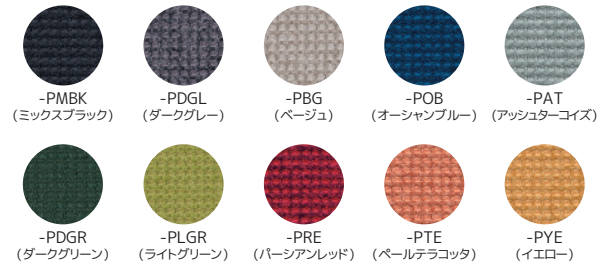

背と一体化した肘掛け
背と肘一体のデザインで、立ちやすく包み込まれるような座り心地。様々なシーンで自然に体と肘をサポートします。

Item

HPE511F-W-PYE

HPE511F-J-PTE

HPE511F-B-PMBK

■ミドルタイプ

張地	フレーム・脚	品番	価格
布張り	ホワイト	HPE511F-W-□	¥54,400
	ベージュ	HPE511F-J-□	
	ブラック	HPE511F-B-□	
ビニールレザー張り	ホワイト	HPE511V-W-□	¥62,000
	ベージュ	HPE511V-J-□	
	ブラック	HPE511V-B-□	

■フレーム・脚

■布地

■ビニールレザー

HPE521F-W-PMBK

HPE521V-J-MBE

HPE521F-B-PLGR

■ハイタイプ

張地	フレーム・脚	品番	価格
布張り	ホワイト	HPE521F-W-□	¥72,200
	ベージュ	HPE521F-J-□	
	ブラック	HPE521F-B-□	
ビニールレザー張り	ホワイト	HPE521V-W-□	¥79,800
	ベージュ	HPE521V-J-□	
	ブラック	HPE521V-B-□	