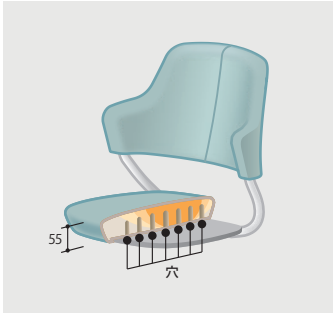

Work Chair

hoople

フーブル

Function

アンカーフィットシート
座面に施した穴形状により、骨盤下部を適度にホールドして骨盤の前ずれを防ぎ快適な体圧分散を実現しました。

前支点背ロック機構
ロックの支点を前方にすることでより自然に姿勢の変化をサポートします。ハンドルで反発力を調整できます。

ガス圧上下昇降
体格に合わせスムーズに座面を上下できます。着座時の衝撃を吸収し、ソフトな座り心地が得られます。

背と一体化した肘掛け
背と肘一体のデザインで、立ちやすく包み込まれるような座り心地。様々なシーンで自然に体と肘をサポートします。

Item

HPE511F-W-PYE

HPE511F-J-PTE

HPE511F-B-PMBK

■ミドルタイプ

張地	フレーム・脚	品番	価格
布張り	ホワイト	HPE511F-W-□	¥54,400
	ベージュ	HPE511F-J-□	
	ブラック	HPE511F-B-□	
ビニールレザー張り	ホワイト	HPE511V-W-□	¥62,000
	ベージュ	HPE511V-J-□	
	ブラック	HPE511V-B-□	