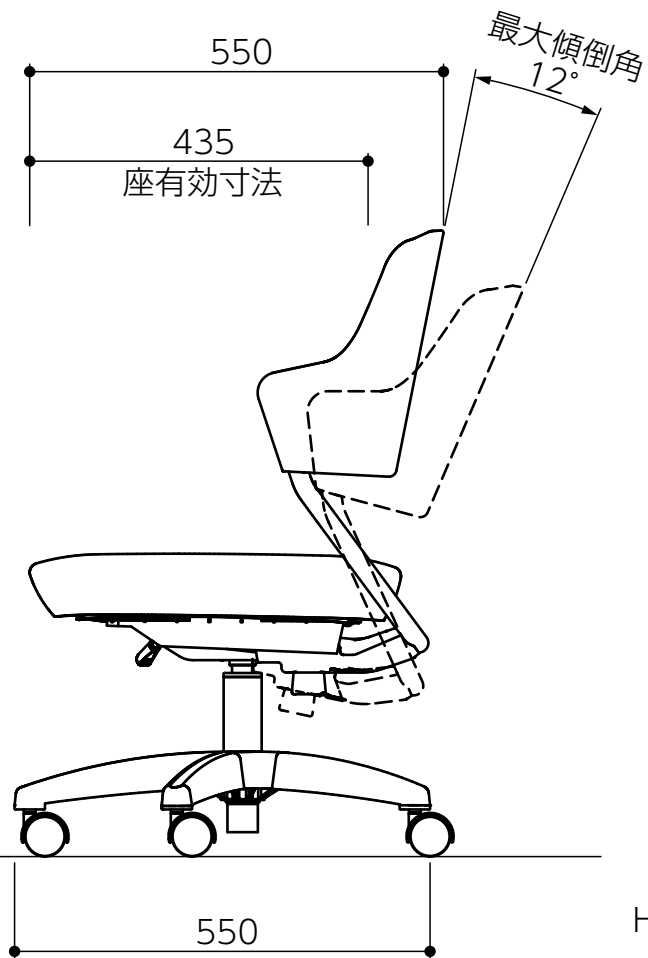

825~915

(635~725)
肘先端高さ

400~490
昇降ガスストローク

90

HPE511-□-□