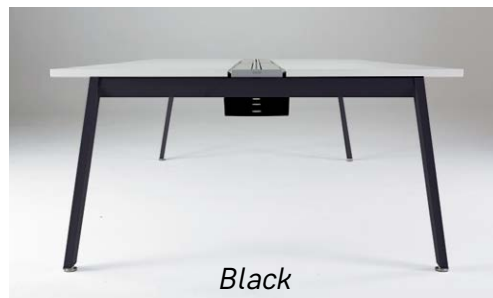

Multi Bench Table

P060

Renox

レノックス

カジュアルからシックな空間まで
フィットする洗練の造形美。

Work

Meeting

Design
Slant type

White

Black