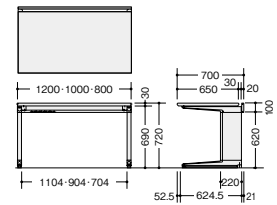

外寸法/W1600×D700×H720 質量:36.2kg

TRH147F-□ ¥118,900

-SVH/-SVS 外寸法/W1400×D700×H720 質量:33.2kg

TRH147F-SVWN ¥127,700

外寸法/W1400×D700×H720 質量:33.2kg

TRH127F-□ ¥110,800

-SVH/-SVS 外寸法/W1200×D700×H720 質量:31.2kg

TRH127F-SVWN ¥118,300

外寸法/W1200×D700×H720 質量:31.2kg

TRH107F-□ ¥107,600

-SVH/-SVS 外寸法/W1000×D700×H720 質量:28.2kg

TRH107F-SVWN ¥113,700

外寸法/W1000×D700×H720 質量:28.2kg

TRH087F-□ ¥104,400

-SVH/-SVS 外寸法/W800×D700×H720 質量:25.2kg

TRH087F-SVWN ¥109,500

外寸法/W800×D700×H720 質量:25.2kg

平デスク(ロングタイプ)

TRH207FM-□ ¥164,800

-SVH/-SVS 外寸法/W2000×D700×H720 質量:46.2kg

幕板付

TRH207FM-SVWN ¥177,000

外寸法/W2000×D700×H720 質量:46.2kg

幕板付

サイドテーブル ※TR107F・TR087Fには取付けできません。

TRH047ST-□ ¥36,400

-SVH/-SVS 外寸法/W700×D450×H720 質量:10kg

TRH047ST-SVWN ¥39,000

外寸法/W700×D450×H720 質量:10.2kg

下置棚

DUS01-DG ¥26,700
外寸法/W500×D260×H610
付属品:棚板1枚
質量:9kg

DUS02-DG ¥29,600
外寸法/W500×D330×H610
付属品:棚板1枚
質量:11kg