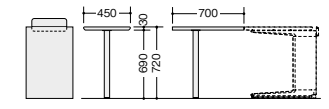

外寸法/W1600×D700×H720 質量:36.2kg

TRH147F-□ ¥118,900

-SVH/-SVS 外寸法/W1400×D700×H720 質量:33.2kg

TRH147F-SVWN ¥127,700

外寸法/W1400×D700×H720 質量:33.2kg

TRH127F-□ ¥110,800

-SVH/-SVS 外寸法/W1200×D700×H720 質量:31.2kg

TRH127F-SVWN ¥118,300

外寸法/W1200×D700×H720 質量:31.2kg

TRH107F-□ ¥107,600

-SVH/-SVS 外寸法/W1000×D700×H720 質量:28.2kg

TRH107F-SVWN ¥113,700

外寸法/W1000×D700×H720 質量:28.2kg

TRH087F-□ ¥104,400

-SVH/-SVS 外寸法/W800×D700×H720 質量:25.2kg

TRH087F-SVWN ¥109,500

外寸法/W800×D700×H720 質量:25.2kg

平デスク(ロングタイプ)

TRH207FM-□ ¥164,800

-SVH/-SVS 外寸法/W2000×D700×H720 質量:46.2kg

幕板付

TRH207FM-SVWN ¥177,000

外寸法/W2000×D700×H720 質量:46.2kg

幕板付

サイドテーブル ※TR107F・TR087Fには取付けできません。

TRH047ST-□ ¥36,400

-SVH/-SVS 外寸法/W700×D450×H720 質量:10kg

TRH047ST-SVWN ¥39,000

外寸法/W700×D450×H720 質量:10.2kg

下置棚

DUS01-DG ¥26,700
外寸法/W500×D260×H610
付属品:棚板1枚
質量:9kg

DUS02-DG ¥29,600
外寸法/W500×D330×H610
付属品:棚板1枚
質量:11kg