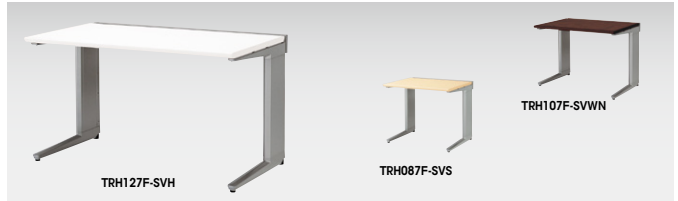

-SVH/-SVS 外寸法/W1600×D900×H720 質量:46.2kg

TRH167EFR-SVWN ¥156,000

外寸法/W1600×D900×H720 質量:46.2kg

TRH147EFR-□ ¥138,800

-SVH/-SVS 外寸法/W1400×D900×H720 質量:42.2kg

TRH147EFR-SVWN ¥147,600

外寸法/W1400×D900×H720 質量:42.2kg

TRH127EFR-□ ¥131,200

-SVH/-SVS 外寸法/W1200×D900×H720 質量:38.2kg

TRH127EFR-SVWN ¥138,700

外寸法/W1200×D900×H720 質量:38.2kg

平デスク

TRH167F-□ ¥126,900

-SVH/-SVS 外寸法/W1600×D700×H720 質量:36.2kg

TRH167F-SVWN ¥136,900

外寸法/W1600×D700×H720 質量:36.2kg

TRH147F-□ ¥118,900

-SVH/-SVS 外寸法/W1400×D700×H720 質量:33.2kg

TRH147F-SVWN ¥127,700

外寸法/W1400×D700×H720 質量:33.2kg

TRH127F-□ ¥110,800

-SVH/-SVS 外寸法/W1200×D700×H720 質量:31.2kg

TRH127F-SVWN ¥118,300