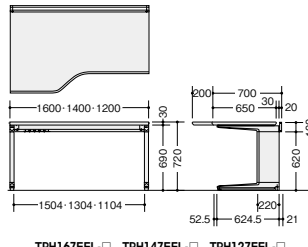

TRH147EFL-SVWN ¥147,600

外寸法/W1400×D900×H720 質量:42.2kg

TRH127EFL-□ ¥131,200

-SVH/-SVS 外寸法/W1200×D900×H720 質量:38.2kg

TRH127EFL-SVWN ¥138,700

外寸法/W1200×D900×H720 質量:38.2kg

■右ウェーブタイプ

TRH167EFR-□ ¥146,000

-SVH/-SVS 外寸法/W1600×D900×H720 質量:46.2kg

TRH167EFR-SVWN ¥156,000

外寸法/W1600×D900×H720 質量:46.2kg

TRH147EFR-□ ¥138,800

-SVH/-SVS 外寸法/W1400×D900×H720 質量:42.2kg

TRH147EFR-SVWN ¥147,600

外寸法/W1400×D900×H720 質量:42.2kg

TRH127EFR-□ ¥131,200

-SVH/-SVS 外寸法/W1200×D900×H720 質量:38.2kg

TRH127EFR-SVWN ¥138,700

外寸法/W1200×D900×H720 質量:38.2kg

平デスク

TRH167F-□ ¥126,900

-SVH/-SVS 外寸法/W1600×D700×H720 質量:36.2kg

TRH167F-SVWN ¥136,900

外寸法/W1600×D700×H720 質量:36.2kg

TRH147F-□ ¥118,900

-SVH/-SVS 外寸法/W1400×D700×H720 質量:33.2kg

TRH147F-SVWN ¥127,700

外寸法/W1400×D700×H720 質量:33.2kg

TRH127F-□ ¥110,800

-SVH/-SVS 外寸法/W1200×D700×H720 質量:31.2kg

TRH127F-SVWN ¥118,300