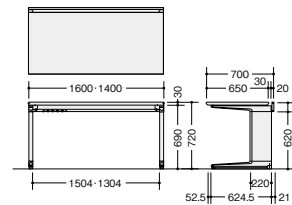

-SVH/-SVS 外寸法/W1600×D900×H720 質量:46.2kg

TRH167EFR-SVWN ¥156,000

外寸法/W1600×D900×H720 質量:46.2kg

TRH147EFR-□ ¥138,800

-SVH/-SVS 外寸法/W1400×D900×H720 質量:42.2kg

TRH147EFR-SVWN ¥147,600

外寸法/W1400×D900×H720 質量:42.2kg

外寸法/W1600×D700×H720 質量:36.2kg

TRH147F-□ ¥118,900

-SVH/-SVS 外寸法/W1400×D700×H720 質量:33.2kg

TRH147F-SVWN ¥127,700

外寸法/W1400×D700×H720 質量:33.2kg

TRH127F-□ ¥110,800

-SVH/-SVS 外寸法/W1200×D700×H720 質量:31.2kg

TRH127F-SVWN ¥118,300

外寸法/W1200×D700×H720 質量:31.2kg

TRH107F-□ ¥107,600

-SVH/-SVS 外寸法/W1000×D700×H720 質量:28.2kg

TRH107F-SVWN ¥113,700

外寸法/W1000×D700×H720 質量:28.2kg

TRH087F-□ ¥104,400

-SVH/-SVS 外寸法/W800×D700×H720 質量:25.2kg

TRH087F-SVWN ¥109,500

外寸法/W800×D700×H720 質量:25.2kg

平デスク(ロングタイプ)

TRH207FM-□ ¥164,800

-SVH/-SVS 外寸法/W2000×D700×H720 質量:46.2kg

幕板付

TRH207FM-SVWN ¥177,000

外寸法/W2000×D700×H720 質量:46.2kg

幕板付