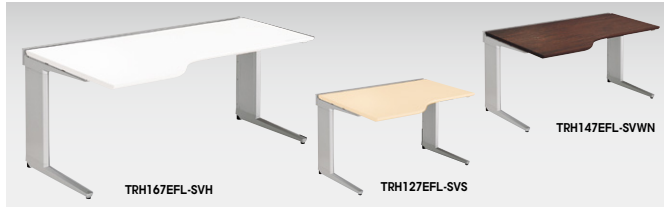

平デスク(ウェーブタイプ)

■左ウェーブタイプ

TRH167EFL-□ ¥146,000

-SVH/-SVS 外寸法/W1600×D900×H720 質量:46.2kg

TRH167EFL-SVWN ¥156,000

外寸法/W1600×D900×H720 質量:46.2kg

TRH147EFL-□ ¥138,800

-SVH/-SVS 外寸法/W1400×D900×H720 質量:42.2kg

TRH147EFL-SVWN ¥147,600

外寸法/W1400×D900×H720 質量:42.2kg

TRH127EFL-□ ¥131,200

-SVH/-SVS 外寸法/W1200×D900×H720 質量:38.2kg

TRH127EFL-SVWN ¥138,700

外寸法/W1200×D900×H720 質量:38.2kg

■右ウェーブタイプ

TRH167EFR-□ ¥146,000

-SVH/-SVS 外寸法/W1600×D900×H720 質量:46.2kg

TRH167EFR-SVWN ¥156,000

外寸法/W1600×D900×H720 質量:46.2kg

TRH147EFR-□ ¥138,800

-SVH/-SVS 外寸法/W1400×D900×H720 質量:42.2kg

TRH147EFR-SVWN ¥147,600

外寸法/W1400×D900×H720 質量:42.2kg

TRH127EFR-□ ¥131,200

-SVH/-SVS 外寸法/W1200×D900×H720 質量:38.2kg

TRH127EFR-SVWN ¥138,700

外寸法/W1200×D900×H720 質量:38.2kg

平デスク

TRH167F-□ ¥126,900

-SVH/-SVS 外寸法/W1600×D700×H720 質量:36.2kg

TRH167F-SVWN ¥136,900