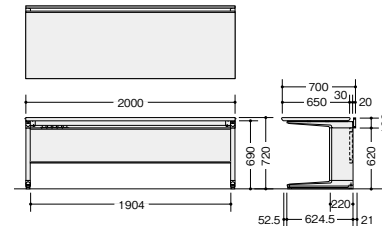

外寸法/W1600×D700×H720 質量:36.2kg

TRH147F-□ ¥118,900

-SVH/-SVS 外寸法/W1400×D700×H720 質量:33.2kg

TRH147F-SVWN ¥127,700

外寸法/W1400×D700×H720 質量:33.2kg

TRH127F-□ ¥110,800

-SVH/-SVS 外寸法/W1200×D700×H720 質量:31.2kg

TRH127F-SVWN ¥118,300

外寸法/W1200×D700×H720 質量:31.2kg

TRH107F-□ ¥107,600

-SVH/-SVS 外寸法/W1000×D700×H720 質量:28.2kg

TRH107F-SVWN ¥113,700

外寸法/W1000×D700×H720 質量:28.2kg

TRH087F-□ ¥104,400

-SVH/-SVS 外寸法/W800×D700×H720 質量:25.2kg

TRH087F-SVWN ¥109,500

外寸法/W800×D700×H720 質量:25.2kg

平デスク(ロングタイプ)

TRH207FM-□ ¥164,800

-SVH/-SVS 外寸法/W2000×D700×H720 質量:46.2kg

幕板付

TRH207FM-SVWN ¥177,000

外寸法/W2000×D700×H720 質量:46.2kg

幕板付

サイドテーブル ※TR107F・TR087Fには取付けできません。

TRH047ST-□ ¥36,400

-SVH/-SVS 外寸法/W700×D450×H720 質量:10kg

TRH047ST-SVWN ¥39,000

外寸法/W700×D450×H720 質量:10.2kg

下置棚

DUS01-DG ¥26,700
外寸法/W500×D260×H610
付属品:棚板1枚
質量:9kg

DUS02-DG ¥29,600
外寸法/W500×D330×H610
付属品:棚板1枚
質量:11kg