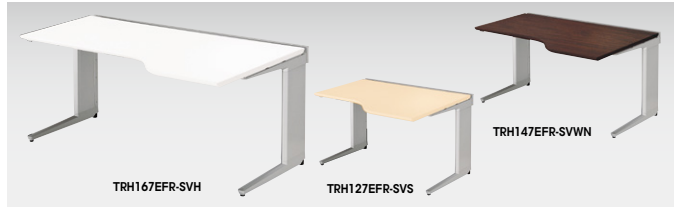

平デスク(ウェーブタイプ)

■左ウェーブタイプ

TRH167EFL-□ ¥146,000

-SVH/-SVS 外寸法/W1600×D900×H720 質量:46.2kg

TRH167EFL-SVWN ¥156,000

外寸法/W1600×D900×H720 質量:46.2kg

TRH147EFL-□ ¥138,800

-SVH/-SVS 外寸法/W1400×D900×H720 質量:42.2kg

TRH147EFL-SVWN ¥147,600

外寸法/W1400×D900×H720 質量:42.2kg

TRH127EFL-□ ¥131,200

-SVH/-SVS 外寸法/W1200×D900×H720 質量:38.2kg

TRH127EFL-SVWN ¥138,700

外寸法/W1200×D900×H720 質量:38.2kg

■右ウェーブタイプ

TRH167EFR-□ ¥146,000

-SVH/-SVS 外寸法/W1600×D900×H720 質量:46.2kg

TRH167EFR-SVWN ¥156,000

外寸法/W1600×D900×H720 質量:46.2kg

TRH147EFR-□ ¥138,800

-SVH/-SVS 外寸法/W1400×D900×H720 質量:42.2kg

TRH147EFR-SVWN ¥147,600

外寸法/W1400×D900×H720 質量:42.2kg

TRH127EFR-□ ¥131,200

-SVH/-SVS 外寸法/W1200×D900×H720 質量:38.2kg

TRH127EFR-SVWN ¥138,700

外寸法/W1200×D900×H720 質量:38.2kg

平デスク

TRH167F-□ ¥126,900

-SVH/-SVS 外寸法/W1600×D700×H720 質量:36.2kg

TRH167F-SVWN ¥136,900