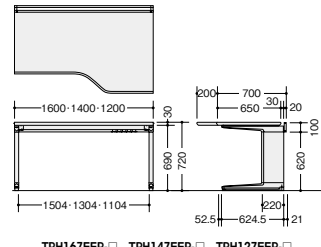

-SVH/-SVS 外寸法/W1600×D900×H720 質量:46.2kg

TRH167EFR-SVWN ¥156,000

外寸法/W1600×D900×H720 質量:46.2kg

TRH147EFR-□ ¥138,800

-SVH/-SVS 外寸法/W1400×D900×H720 質量:42.2kg

TRH147EFR-SVWN ¥147,600

外寸法/W1400×D900×H720 質量:42.2kg

TRH127EFR-□ ¥131,200

-SVH/-SVS 外寸法/W1200×D900×H720 質量:38.2kg

TRH127EFR-SVWN ¥138,700

外寸法/W1200×D900×H720 質量:38.2kg

平デスク

TRH167F-□ ¥126,900

-SVH/-SVS 外寸法/W1600×D700×H720 質量:36.2kg

TRH167F-SVWN ¥136,900

外寸法/W1600×D700×H720 質量:36.2kg

TRH147F-□ ¥118,900

-SVH/-SVS 外寸法/W1400×D700×H720 質量:33.2kg

TRH147F-SVWN ¥127,700

外寸法/W1400×D700×H720 質量:33.2kg

TRH127F-□ ¥110,800

-SVH/-SVS 外寸法/W1200×D700×H720 質量:31.2kg

TRH127F-SVWN ¥118,300

外寸法/W1200×D700×H720 質量:31.2kg

TRH107F-□ ¥107,600

-SVH/-SVS 外寸法/W1000×D700×H720 質量:28.2kg

TRH107F-SVWN ¥113,700

外寸法/W1000×D700×H720 質量:28.2kg

TRH087F-□ ¥104,400

-SVH/-SVS 外寸法/W800×D700×H720 質量:25.2kg

TRH087F-SVWN ¥109,500