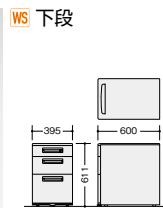

平デスク 

平デスク(引出し無し) 

- XED086F-□** ¥ 59,400
外寸法/W800×D600×H700 質量:19kg
 - XED106F-□** ¥ 65,500
外寸法/W1000×D600×H700 質量:22kg
 - XED116F-□** ¥ 67,400
外寸法/W1100×D600×H700 質量:23.5kg
 - XED126F-□** ¥ 69,000
外寸法/W1200×D600×H700 質量:24kg
 - XED146F-□** ¥ 85,300
外寸法/W1400×D600×H700 質量:27.5kg
 - XED166F-□** ¥ 93,000
外寸法/W1600×D600×H700 質量:29.5kg
 - XED186F-□** ¥100,400
外寸法/W1800×D600×H700 質量:32kg
- 付属品:ケーブルトレー1個 ラッチ付
-WH  / -WS 

- XED077F-□** ¥ 59,200
外寸法/W700×D700×H700 質量:22kg
 - XED087F-□** ¥ 59,600
外寸法/W800×D700×H700 質量:24kg
 - XED107F-□** ¥ 65,700
外寸法/W1000×D700×H700 質量:29kg
 - XED117F-□** ¥ 67,600
外寸法/W1100×D700×H700 質量:31kg
 - XED127F-□** ¥ 69,400
外寸法/W1200×D700×H700 質量:32kg
 - XED147F-□** ¥ 88,500
外寸法/W1400×D700×H700 質量:37kg
 - XED167F-□** ¥ 96,000
外寸法/W1600×D700×H700 質量:40kg
 - XED187F-□** ¥103,800
外寸法/W1800×D700×H700 質量:43kg
- 付属品:ケーブルトレー1個 ラッチ付
-WH  / -WS 

- XED077FDN-□** ¥ 50,800
外寸法/W700×D700×H700 質量:18.5kg
 - XED087FDN-□** ¥ 51,000
外寸法/W800×D700×H700 質量:20.5kg
 - XED107FDN-□** ¥ 52,100
外寸法/W1000×D700×H700 質量:24kg
 - XED117FDN-□** ¥ 52,800
外寸法/W1100×D700×H700 質量:25.5kg
 - XED127FDN-□** ¥ 54,100
外寸法/W1200×D700×H700 質量:26.5kg
 - XED147FDN-□** ¥ 67,700
外寸法/W1400×D700×H700 質量:29.5kg
 - XED167FDN-□** ¥ 74,300
外寸法/W1600×D700×H700 質量:32kg
 - XED187FDN-□** ¥ 80,900
外寸法/W1800×D700×H700 質量:34.5kg
- 付属品:ケーブルトレー1個
-WH  / -WS 
XED207FDN-□ ¥104,700
外寸法/W2000×D700×H700 質量:37kg
-WH  / -WS 

ワゴン(H611mm) 

- ワゴン(3段)
XE046XC-W ¥69,000 ●
外寸法/W395×D600×H611
付属品:ペントレーG型1個
仕切板F型1枚 G型1枚
内筒交換錠 ラッチ付
インジケーターキー
キャスター付 キャスターロック機構付
質量:23kg

- ワゴン(2段)
XE046YC-W ¥68,400 ●
外寸法/W395×D600×H611
付属品:仕切板G型2枚
内筒交換錠
ラッチ付 インジケーターキー
キャスター付
キャスターロック機構付
質量:24kg