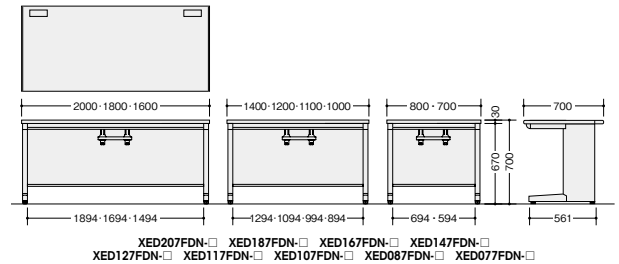

平デスク 

平デスク(引出し無し) 

- XED086F-□** ¥ 59,400
外寸法/W800×D600×H700 質量:19kg
 - XED106F-□** ¥ 65,500
外寸法/W1000×D600×H700 質量:22kg
 - XED116F-□** ¥ 67,400
外寸法/W1100×D600×H700 質量:23.5kg
 - XED126F-□** ¥ 69,000
外寸法/W1200×D600×H700 質量:24kg
 - XED146F-□** ¥ 85,300
外寸法/W1400×D600×H700 質量:27.5kg
 - XED166F-□** ¥ 93,000
外寸法/W1600×D600×H700 質量:29.5kg
 - XED186F-□** ¥100,400
外寸法/W1800×D600×H700 質量:32kg
- 付属品:ケーブルトレー1個 ラッチ付
-WH  / -WS 

- XED077F-□** ¥ 59,200
外寸法/W700×D700×H700 質量:22kg
 - XED087F-□** ¥ 59,600
外寸法/W800×D700×H700 質量:24kg
 - XED107F-□** ¥ 65,700
外寸法/W1000×D700×H700 質量:29kg
 - XED117F-□** ¥ 67,600
外寸法/W1100×D700×H700 質量:31kg
 - XED127F-□** ¥ 69,400
外寸法/W1200×D700×H700 質量:32kg
 - XED147F-□** ¥ 88,500
外寸法/W1400×D700×H700 質量:37kg
 - XED167F-□** ¥ 96,000
外寸法/W1600×D700×H700 質量:40kg
 - XED187F-□** ¥103,800
外寸法/W1800×D700×H700 質量:43kg
- 付属品:ケーブルトレー1個 ラッチ付
-WH  / -WS 

ワゴン(H611mm) 

- ワゴン(3段)
XE046XC-W ¥69,000 ●
外寸法/W395×D600×H611
付属品:ペントレーG型1個
仕切板F型1枚 G型1枚
内筒交換錠 ラッチ付
インジケーターキー
キャスター付 キャスターロック機構付
質量:23kg

- ワゴン(2段)
XE046YC-W ¥68,400 ●
外寸法/W395×D600×H611
付属品:仕切板G型2枚
内筒交換錠
ラッチ付 インジケーターキー
キャスター付
キャスターロック機構付
質量:24kg

ワゴン(H645mm) 

- ワゴン(トレー引出し付2段)
XE046HC-W ¥77,700 ●
外寸法/W395×D600×H645
付属品:仕切板G型2枚
内筒交換錠
ラッチ付 インジケーターキー(トレー引出し除く)
キャスター付
キャスターロック機構付
質量:26kg

- ワークシステム
- デスクシステム
- 事務用チェア・輸入チェア
- ローバーディジョン
- 収納家具
- 書庫
- キャビネット
- ロッカー
- 金庫
- 防災・地震対策用品
- セキュリティ用品
- 会議用テーブル
- 会議用チェア
- オフィスラウンジ
- プレゼンテーション機器・黒板
- 役員室用家具
- 応接セット
- コピーチェア
- カウンター
- オフィス・コピー用品
- オフィス周辺什器
- レセプション用家具
- 間仕切り
- 移動ラック・シェルビング
- ラック・工場備品
- 高齢者福祉施設・病院用家具
- 学校用家具
- 店舗用家具