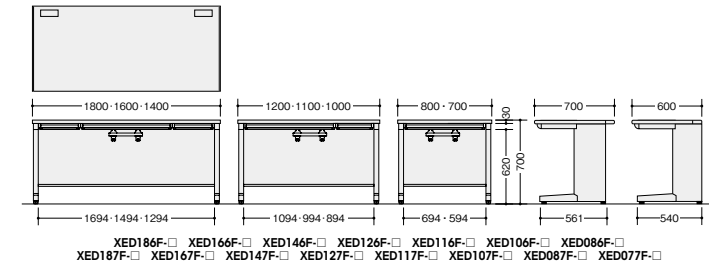

平デスク 

平デスク(引出し無し) 

- XED086F-□** ¥ 59,400
外寸法/W800×D600×H700 質量:19kg
 - XED106F-□** ¥ 65,500
外寸法/W1000×D600×H700 質量:22kg
 - XED116F-□** ¥ 67,400
外寸法/W1100×D600×H700 質量:23.5kg
 - XED126F-□** ¥ 69,000
外寸法/W1200×D600×H700 質量:24kg
 - XED146F-□** ¥ 85,300
外寸法/W1400×D600×H700 質量:27.5kg
 - XED166F-□** ¥ 93,000
外寸法/W1600×D600×H700 質量:29.5kg
 - XED186F-□** ¥100,400
外寸法/W1800×D600×H700 質量:32kg
- 付属品:ケーブルトレー1個 ラッチ付
-WH  / -WS 

- XED077F-□** ¥ 59,200
外寸法/W700×D700×H700 質量:22kg
 - XED087F-□** ¥ 59,600
外寸法/W800×D700×H700 質量:24kg
 - XED107F-□** ¥ 65,700
外寸法/W1000×D700×H700 質量:29kg
 - XED117F-□** ¥ 67,600
外寸法/W1100×D700×H700 質量:31kg
 - XED127F-□** ¥ 69,400
外寸法/W1200×D700×H700 質量:32kg
 - XED147F-□** ¥ 88,500
外寸法/W1400×D700×H700 質量:37kg
 - XED167F-□** ¥ 96,000
外寸法/W1600×D700×H700 質量:40kg
 - XED187F-□** ¥103,800
外寸法/W1800×D700×H700 質量:43kg
- 付属品:ケーブルトレー1個 ラッチ付
-WH  / -WS 

ワゴン(H611mm) 

- ワゴン(3段)
XE046XC-W ¥69,000 ●
外寸法/W395×D600×H611
付属品:ペントレーG型1個
仕切板F型1枚 G型1枚
内筒交換錠 ラッチ付
インジケーターキー
キャスター付 キャスターロック機構付
質量:23kg

- ワゴン(2段)
XE046YC-W ¥68,400 ●
外寸法/W395×D600×H611
付属品:仕切板G型2枚
内筒交換錠
ラッチ付 インジケーターキー
キャスター付
キャスターロック機構付
質量:24kg

ワゴン(H645mm) 

- ワゴン(トレー引出し付2段)
XE046HC-W ¥77,700 ●
外寸法/W395×D600×H645
付属品:仕切板G型2枚
内筒交換錠
ラッチ付 インジケーターキー(トレー引出し除く)
キャスター付
キャスターロック機構付
質量:26kg

- ワークシステム
- デスクシステム
- 事務用チェア・輸入チェア
- ローバーディジョン
- 収納家具
- 書庫
- キャビネット
- ロッカー
- 金庫
- 防災・地震対策用品
- セキュリティ用品
- 会議用テーブル
- 会議用チェア
- オフィスラウンジ
- プレゼンテーション機器・黒板
- 役員室用家具
- 応接セット
- コピーチェア
- カウンター
- オフィス・コピー用品
- オフィス周辺什器
- レセプション用家具
- 間仕切り
- 移動ラック・シェルビング
- ラック・工場備品
- 高齢者福祉施設・病院用家具
- 学校用家具
- 店舗用家具