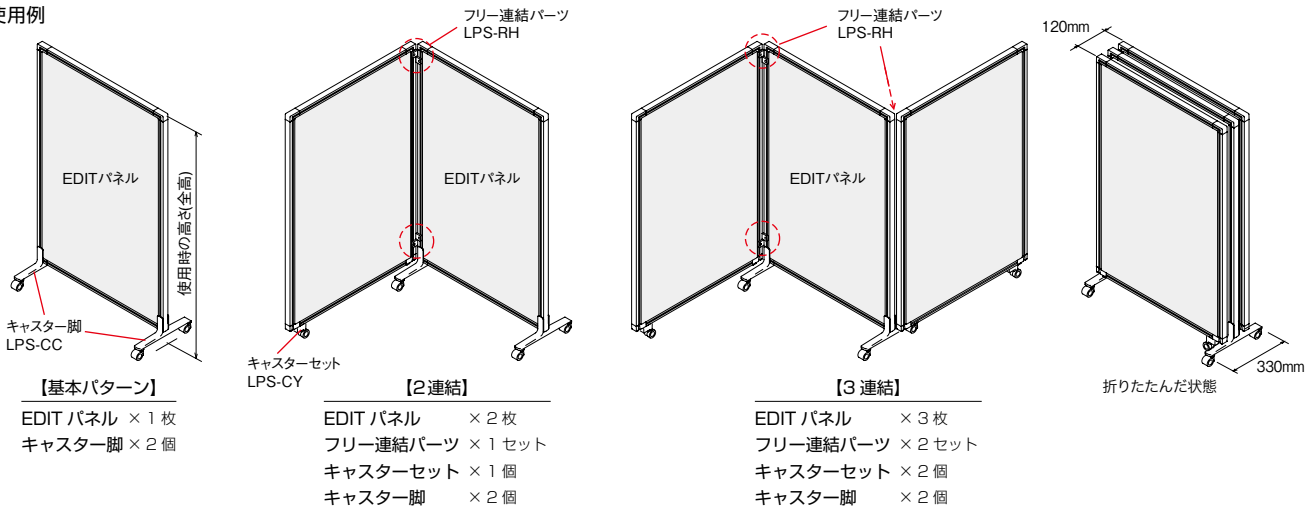

EDITの連結角度が180°まででき折りたたみ収納も可能

EDITをフリー連結パーツでジョイントし、脚部にキャスター脚とキャスターセットを取り付けることで、角度を自在に調節することが可能です。また、収納時にはコンパクトに折りたたむことができます。

■フリー連結パーツ 1セット(2個入)
LPS-RH ¥3,700 ●

■キャスターセット(1個)
LPS-CY ¥2,800 ●

■キャスター脚(1個)
LPS-CC ¥8,200 ●

LPS1509-LOR	¥56,600 × 3
LPS-RH	¥ 3,700 × 2
LPS-CY	¥ 2,800 × 2
LPS-CC	¥ 8,200 × 2
セット価格 ¥199,200	

折りたたんだ状態

■使用例

■使用時の高さ

パネル高さ	全高 (mm)
1050	1110
1200	1260
1350	1410
1500	1560

■使用パネル一覧表

H	W	450	700	800	900	1000	1100	1200
1050	450	○	○	○	○	○	○	○
1200	700	○	○	○	○	○	○	○
1350	800	○	○	○	○	○	○	○
1500	900	○	○	○	○	○	○	○
1800	1000	×	×	×	×	—	—	—

●**ご注意**
 ・パネルの連結枚数は安全上3枚以下にしてください。
 ・使用できるパネルの高さは1500ミリまでです。
 上記以外の連結や脚の数・取付位置の変更を望まれる場合は弊社担当者にお問い合わせください。

納期マーク説明

推奨商品 ●お早めにお届けできる商品です。 ◆納入までに2週間程度必要です。 ■納入までに3~4週間程度必要です。
 ○お早めにお届けできる商品です。 ◇納入までに2週間程度必要です。 □納入までに3~4週間程度必要です。 ※受注生産品のため納期をご確認ください。
 ※納期につきましては時期や地域により異なる場合があります。事前に担当者にお問合せください。