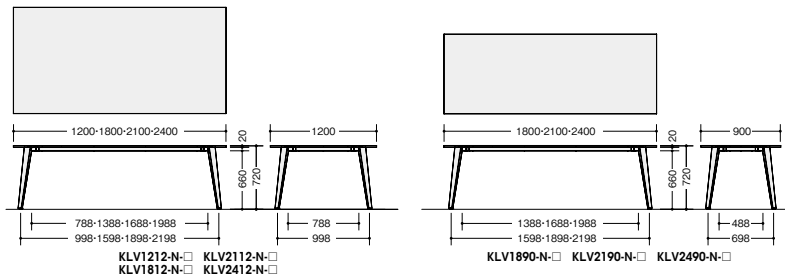

マルチパーパステーブル(KLV型)

- ワークシステム
- デスクシステム
- 事務用チェア・輸入チェア
- ローバーティション
- 収納家具
- 書庫・キャビネット
- ロッカー

無垢材の脚が醸し出す温もり

単色天板、木目調天板、天然木無垢材を使用したスラント脚を採用したテーブルは、リビングテイストのオフィスなどにもぴったり。執務やミーティングのほか、多目的にお使いいただけます。

(奥行1200mmタイプ)

外寸法 (W×D×H)	品番	価格	質量
1200×1200×720	KLV1212-N-□	¥255,400	33.4kg
1800×1200×720	KLV1812-N-□	¥261,500	45.5kg
2100×1200×720	KLV2112-N-□	¥313,500	50.1kg
2400×1200×720	KLV2412-N-□	¥319,700	55.1kg

(奥行900mmタイプ)

外寸法 (W×D×H)	品番	価格	質量
1800×900×720	KLV1890-N-□	¥253,200	37.7kg
2100×900×720	KLV2190-N-□	¥257,400	39.2kg
2400×900×720	KLV2490-N-□	¥263,700	43.6kg

■共通仕様
天板:メラミン化粧板ABSエッジ張り 脚部:ビーチ無垢材塗装仕上 アジャスター付

●ご注意 ワイド天板のため、エレベーターサイズや搬入経路をあらかじめご確認ください。