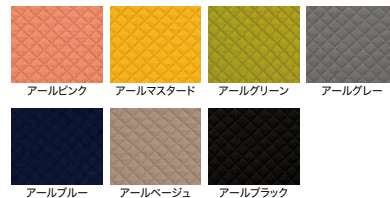

CONBOX

コンボックス

調音材を内蔵し、聴こえやすさを追求した「CONBOX」シリーズ
天井部分開放型のため余分な付帯設備や工事が不要となります

■カラーサンプル(本体)

■一人用 OS-CONBOX-LOW ¥613,000

外寸法 / W1000×D1285×H1900
天板有効寸法 / W750×D600×H720
扉寸法寸法 / W940
パネル: 木製下地 布張り
ドア/パネル: 木製ポリエステル化粧合板 透明アクリル
天板: 木製メラミン化粧板