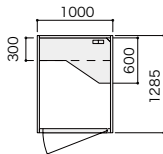

CONBOX

コンボックス

調音材を内蔵し、聴こえやすさを追求した「CONBOX」シリーズ
天井部分開放型のため余分な付帯設備や工事が不要となります

■カラーサンプル(本体)

■一人用 OS-CONBOX-LOW ¥613,000

外寸法 / W1000×D1285×H1900
天板有効寸法 / W750×D600×H720
扉寸法寸法 / W940
パネル: 木製下地 布張り
ドア/パネル: 木製ポリエステル化粧合板 透明アクリル
天板: 木製メラミン化粧板

■二人用 OS-CONBOX-MT2 ¥1,104,000

外寸法 / W2060×D1285×H1900
天板有効寸法 / W940×D300~600×H720
扉寸法寸法 / W940
パネル: 木製下地 布張り
ドア/パネル: 木製ポリエステル化粧合板 透明アクリル
天板: 木製メラミン化粧板

●ご注意

天井オープン仕様の為、完全に音を遮断することはできません。チェアやソファはパネルやドアへの緩衝を防ぐために固定脚(キャスターなし)タイプをお選びください。また、有効開口Wに注意してお選びください。