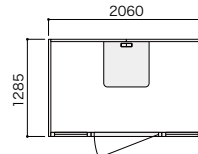

CONBOX

コンボックス

調音材を内蔵し、聴こえやすさを追求した「CONBOX」シリーズ
天井部分開放型のため余分な付帯設備や工事が不要となります

■カラーサンプル(本体)

■一人用 OS-CONBOX-LOW ¥613,000

外寸法 / W1000×D1285×H1900
天板有効寸法 / W750×D600×H720
扉寸法寸法 / W940
パネル: 木製下地 布張り
ドア/パネル: 木製ポリエステル化粧合板 透明アクリル
天板: 木製メラミン化粧板

■二人用 OS-CONBOX-MT2 ¥1,104,000

外寸法 / W2060×D1285×H1900
天板有効寸法 / W940×D300~600×H720
扉寸法寸法 / W940
パネル: 木製下地 布張り
ドア/パネル: 木製ポリエステル化粧合板 透明アクリル
天板: 木製メラミン化粧板

●ご注意

天井オープン仕様の為、完全に音を遮断することはできません。チェアやソファはパネルやドアへの緩衝を防ぐために固定脚(キャスターなし)タイプをお選びください。また、有効開口Wに注意してお選びください。