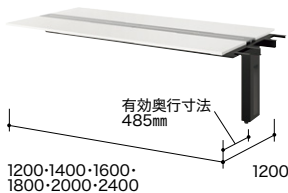

●連結数は最大3連結 (W8200mm) 迄、増連することが可能です。

■連結型

外寸法	品番	価格		
		-BH / -BS -BSO / -BCA	-BMW / -BWN -BBT	-BHP / -BSP -BMWP / -BWNP
W1200×D1400×H720	RXFN1214R-□	¥214,300	¥226,300	¥239,800
W1400×D1400×H720	RXFN1414R-□	¥235,000	¥249,400	¥271,800
W1600×D1400×H720	RXFN1614R-□	¥255,100	¥271,900	¥292,300
W1800×D1400×H720	RXFN1814R-□	¥264,700	¥283,900	¥302,600
W2000×D1400×H720	RXFN2014R-□	¥279,500	¥301,000	¥327,400
W2400×D1400×H720	RXFN2414R-□	¥297,400	¥322,600	¥348,000

※連結型は単独ではご使用できません。基本型と組み合わせが必要です。
※床からの配線をセンター脚内部を通して天板まで立ち上げることができます。

D1200

■基本型

外寸法	品番	価格					
		-WH / -WS / -WSP -WCA / -BH / -BS -BSO / -BCA	-WMW / -WVN -WBT / -BMW -BWN / -BBT	-WHP / -WSP / -WMWP -WWNP / -BHP / -BSP -BMWP / -BWNP	-SOH	-SOBT	
W2200×D1200×H720	MCF2212K-□	¥388,400	¥411,600	¥421,000	¥445,700	¥468,900	
W2400×D1200×H720	MCF2412K-□	¥409,100	¥434,700	¥450,900	¥466,400	¥492,000	
W2600×D1200×H720	MCF2612K-□	¥429,300	¥457,300	¥474,100	¥486,600	¥514,600	
W2800×D1200×H720	MCF2812K-□	¥438,800	¥469,200	¥486,900	¥496,100	¥526,500	
W3000×D1200×H720	MCF3012K-□	¥453,600	¥486,400	¥504,700	¥510,900	¥543,700	
W3400×D1200×H720	MCF3412K-□	¥471,600	¥508,000	¥528,900	¥528,900	¥565,300	

●連結数は最大3連結 (W8200mm) 迄、増連することが可能です。
※中央引出しは取付けできません。

■連結型

外寸法	品番	価格		
		-BH / -BS -BSO / -BCA	-BMW / -BWN -BBT	-BHP / -BSP -BMWP / -BWNP
W1200×D1200×H720	RXFN1212R-□	¥211,100	¥221,800	¥226,100
W1400×D1200×H720	RXFN1412R-□	¥231,800	¥245,000	¥256,000
W1600×D1200×H720	RXFN1612R-□	¥251,900	¥267,500	¥279,200
W1800×D1200×H720	RXFN1812R-□	¥261,500	¥279,500	¥291,900
W2000×D1200×H720	RXFN2012R-□	¥276,200	¥296,600	¥309,700
W2400×D1200×H720	RXFN2412R-□	¥294,200	¥318,100	¥333,800