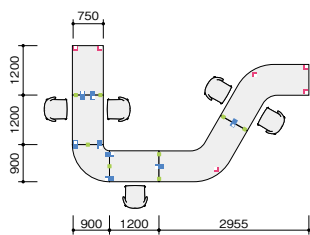

ジョイントテーブル

system plan A 写真セット価格
¥932,800

■パイプ脚セット
■連結脚セット
■連結プレート

▶チェアはP306に搭載しています。

品名	品番	価格	数量
①ジョイントテーブル スクエア	BTJT-1275-SO	¥ 44,200	×3
②ジョイントテーブル 120°	BTJT-120R-SO	¥113,800	×2
③ジョイントテーブル 90°コーナー	BTJT-90R-SO	¥ 47,800	×1
④パイプ脚セット	BTLSP-B	¥ 10,500	×6
⑤連結脚セット	BTJL-M-B	¥ 12,400	×8
⑥連結プレート	BT-JSD	¥ 3,900	×4
⑦ミーティングチェア	E319C-GR	¥ 69,400	×2
⑧ミーティングチェア	E319C-ORG	¥ 69,400	×2
⑨ミーティングチェア	E319FC-GL	¥ 69,400	×1

セット価格 ¥932,800

system plan B 写真セット価格
¥804,900

■パイプ脚セット
■連結脚セット
■連結プレート

▶チェアはP301に搭載しています。

品名	品番	価格	数量
①ジョイントテーブル 120°	BTJT-120R-MW	¥124,800	×2
②パイプ脚セット	BTLSP-B	¥ 10,500	×6
③連結脚セット	BTJL-M-B	¥ 12,400	×1
④連結プレート	BT-JSD	¥ 3,900	×1
⑤ラウンジチェア	222-21-BE-65198	¥119,000	×4

セット価格 ¥804,900

system plan C 写真セット価格
¥621,800

■連結脚セット
■連結プレート

▶チェアはP309に搭載しています。

品名	品番	価格	数量
①ジョイントテーブル 90°コーナー	BTJT-90R-S	¥47,800	×4
②連結脚セット	BTJL-M-W	¥12,400	×8
③連結プレート	BT-JSD	¥ 3,900	×2
④ミーティングチェア	E355F-M7-TBL	¥80,900	×4

セット価格 ¥621,800

■スクエアタイプ ■90°コーナータイプ ■120°タイプ

タイプ	品番	価格		
		-H / -S / -SO	-MW / -WN	-HP / -SP / -MWP / -WNP
スクエア	BTJT-1275-□	¥ 44,200	¥ 52,600	¥ 64,200
90°コーナー	BTJT-90R-□	¥ 47,800	¥ 54,300	¥ 62,300
120°	BTJT-120R-□	¥113,800	¥124,800	¥135,800