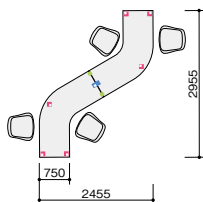

ジョイントテーブル

system plan A 写真セット価格
¥932,800

■パイプ脚セット
■連結脚セット
■連結プレート

▶チェアはP306に搭載しています。

品名	品番	価格	数量
①ジョイントテーブル スクエア	BTJT-1275-SO	¥ 44,200	×3
②ジョイントテーブル 120°	BTJT-120R-SO	¥113,800	×2
③ジョイントテーブル 90°コーナー	BTJT-90R-SO	¥ 47,800	×1
④パイプ脚セット	BTLSP-B	¥ 10,500	×6
⑤連結脚セット	BTJL-M-B	¥ 12,400	×8
⑥連結プレート	BT-JSD	¥ 3,900	×4
⑦ミーティングチェア	E319C-GR	¥ 69,400	×2
⑧ミーティングチェア	E319C-ORG	¥ 69,400	×2
⑨ミーティングチェア	E319FC-GL	¥ 69,400	×1

セット価格 ¥932,800

system plan B 写真セット価格
¥804,900

■パイプ脚セット
■連結脚セット
■連結プレート

▶チェアはP301に搭載しています。

品名	品番	価格	数量
①ジョイントテーブル 120°	BTJT-120R-MW	¥124,800	×2
②パイプ脚セット	BTLSP-B	¥ 10,500	×6
③連結脚セット	BTJL-M-B	¥ 12,400	×1
④連結プレート	BT-JSD	¥ 3,900	×1
⑤ラウンジチェア	222-21-BE-65198	¥119,000	×4

セット価格 ¥804,900

system plan C 写真セット価格
¥621,800

■連結脚セット
■連結プレート

▶チェアはP309に搭載しています。

品名	品番	価格	数量
①ジョイントテーブル 90°コーナー	BTJT-90R-S	¥47,800	×4
②連結脚セット	BTJL-M-W	¥12,400	×8
③連結プレート	BT-JSD	¥ 3,900	×2
④ミーティングチェア	E355F-M7-TBL	¥80,900	×4

セット価格 ¥621,800

■スクエアタイプ ■90°コーナータイプ ■120°タイプ

タイプ	品番	価格		
		-H / -S / -SO	-MW / -WN	-HP / -SP / -MWP / -WNP
スクエア	BTJT-1275-□	¥ 44,200	¥ 52,600	¥ 64,200
90°コーナー	BTJT-90R-□	¥ 47,800	¥ 54,300	¥ 62,300
120°	BTJT-120R-□	¥113,800	¥124,800	¥135,800