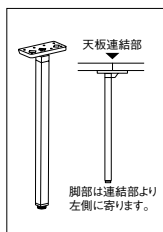

タイプ	品番	価格		
		-H / -S / -SO	-MW / -WN	-HP / -SP / -MWP / -WNP
スクエア	BTJT-1275-□	¥ 44,200	¥ 52,600	¥ 64,200
90°コーナー	BTJT-90R-□	¥ 47,800	¥ 54,300	¥ 62,300
120°	BTJT-120R-□	¥113,800	¥124,800	¥135,800

■連結脚セット

BTJL-M-W(ホワイト)
BTJL-M-B(ブラック)
¥12,400
1本入

■連結プレート