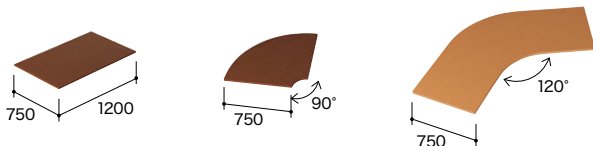

セット価格 ¥932,800

system plan B 写真セット価格
¥804,900

■パイプ脚セット
■連結脚セット
■連結プレート

▶チェアはP301に搭載しています。

品名	品番	価格	数量
①ジョイントテーブル 120°	BTJT-120R-MW	¥124,800	×2
②パイプ脚セット	BTLSP-B	¥ 10,500	×6
③連結脚セット	BTJL-M-B	¥ 12,400	×1
④連結プレート	BT-JSD	¥ 3,900	×1
⑤ラウンジチェア	222-21-BE-65198	¥119,000	×4

セット価格 ¥804,900

system plan C 写真セット価格
¥621,800

■連結脚セット
■連結プレート

▶チェアはP309に搭載しています。

品名	品番	価格	数量
①ジョイントテーブル 90°コーナー	BTJT-90R-S	¥47,800	×4
②連結脚セット	BTJL-M-W	¥12,400	×8
③連結プレート	BT-JSD	¥ 3,900	×2
④ミーティングチェア	E355F-M7-TBL	¥80,900	×4

セット価格 ¥621,800

■スクエアタイプ ■90°コーナータイプ ■120°タイプ

タイプ	品番	価格		
		-H / -S / -SO	-MW / -WN	-HP / -SP / -MWP / -WNP
スクエア	BTJT-1275-□	¥ 44,200	¥ 52,600	¥ 64,200
90°コーナー	BTJT-90R-□	¥ 47,800	¥ 54,300	¥ 62,300
120°	BTJT-120R-□	¥113,800	¥124,800	¥135,800