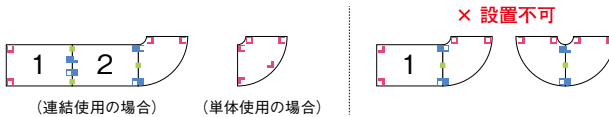

■連結脚セット

BTJL-M-W(ホワイト)
BTJL-M-B(ブラック)
¥12,400
1本入

■連結プレート

BT-JSD ¥3,900
2個入

■パイプ脚セット

(1本入り)
BTLSP-□ ¥10,500
(2本入り)
BTLSP-2-□ ¥21,000
(4本入り)
BTLSP-4-□ ¥42,000
-W(ホワイト) / -B(ブラック)

レイアウトの際の注意事項

連結した天板の両端四隅にはパイプ脚セットが必要です。

■スクエアタイプの連結について

・連結部の2本の連結脚を内側にインセットできます。
ただし、2連結目は天板両外側に連結脚、中央に連結プレートを設置してください。

■120°タイプの連結について

・連結部は連結脚を中央に1本、連結プレートを両外側に1個ずつ設置してください。
・コーナー頂点部には脚パイプセットが必要です。

■90°コーナータイプの連結について

・連結部は連結脚を天板両外側に1本ずつ、連結プレートを中央に1個設置してください。
・コーナータイプで終わる場合、片側をスクエアタイプ又は120°タイプを2連以上連結してください。