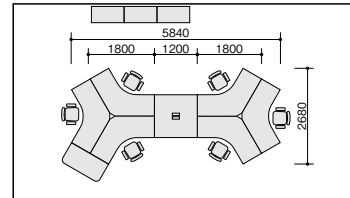

ライトワークテーブル(ビティー BT型) **施工**

コーナーデスク

system plan
A

写真セット価格

¥2,346,900

チェアはP269に掲載しています。

品名	品番	価格	数量
①コーナーデスク	BT227CT-WS	¥183,800	×6
②ワークテーブル	BT1212KH-WS	¥107,900	×1
③エンドキャビネット	CW-1272NEC-WS	¥111,700	×1
④ワークチェア	RBCE513F-PAT	¥ 94,600	×4
⑤ワークチェア	RBCE513F-PBG	¥ 94,600	×2
⑥オープンシェルフ	MJ-0907N-WW	¥114,000	×3
⑦スタンドベース	MJ-900SB-U	¥ 20,100	×3
⑧天板	CW-900TPU-S	¥ 18,200	×3

セット価格 **¥2,346,900**

system plan
B

写真セット価格

¥2,768,900

チェアはP263に掲載しています。

品名	品番	価格	数量
①コーナーデスク	BT227CT-BWN	¥194,800	×4
②ツールワゴン	TRH046LUC-BDG	¥ 80,200	×4
③ワークチェア	SLENB513F-PDGR	¥106,000	×4
④デスクトップパネル	BT12PK-CA	¥ 65,100	×8
⑤フラップテーブル	KHCJ90RC-BWN	¥105,900	×1
⑥パーソナルロッカー	PK-0918MPD6S-BB	¥293,700	×2
⑦ベース	CW-900B-B	¥ 15,400	×2

セット価格 **¥2,768,900**

BT227CT-BCA

コーナーデスク(120°)

品番	価格							
	-WH	-WS	-WSO	-WCA	-WMW	-WSP	-WMWP	-WWNP
BT227CT-□	¥183,800	¥194,800	¥204,800					

付属品: 横渡配線フック4個

■幕板

タイプ	品番	価格
W1200用	BT12MK-DGL	¥21,700

1枚入り
 ※左右取付ける場合、2枚必要です。