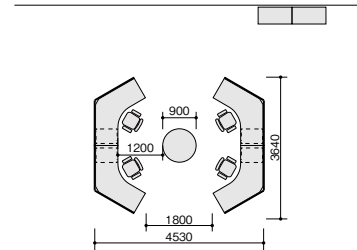

ライトワークテーブル(ビティー BT型) **施工**

コーナーデスク

system plan
A

写真セット価格

¥2,346,900

チェアはP269に掲載しています。

品名	品番	価格	数量
①コーナーデスク	BT227CT-WS	¥183,800	×6
②ワークテーブル	BT1212KH-WS	¥107,900	×1
③エンドキャビネット	CW-1272NEC-WS	¥111,700	×1
④ワークチェア	RBCE513F-PAT	¥ 94,600	×4
⑤ワークチェア	RBCE513F-PBG	¥ 94,600	×2
⑥オープンシェルフ	MJ-0907N-WW	¥114,000	×3
⑦スタンドベース	MJ-900SB-U	¥ 20,100	×3
⑧天板	CW-900TPU-S	¥ 18,200	×3

セット価格 **¥2,346,900**

system plan
B

写真セット価格

¥2,768,900

チェアはP263に掲載しています。

品名	品番	価格	数量
①コーナーデスク	BT227CT-BWN	¥194,800	×4
②ツールワゴン	TRH046LUC-BDG	¥ 80,200	×4
③ワークチェア	SLENB513F-PDGR	¥106,000	×4
④デスクトップパネル	BT12PK-CA	¥ 65,100	×8
⑤フラップテーブル	KHCJ90RC-BWN	¥105,900	×1
⑥パーソナルロッカー	PK-0918MPD6S-BB	¥293,700	×2
⑦ベース	CW-900B-B	¥ 15,400	×2

セット価格 **¥2,768,900**

BT227CT-BCA

コーナーデスク(120°)

品番	価格							
	-WH	-WS	-WSO	-WCA	-WMW	-WSP	-WMWP	-WWNP
BT227CT-□	¥183,800	¥194,800	¥204,800					

付属品: 横渡配線フック4個

■幕板

タイプ	品番	価格
W1200用	BT12MK-DGL	¥21,700

1枚入り
 ※左右取付ける場合、2枚必要です。