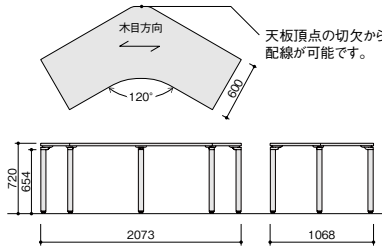

ライトワークテーブル(ビティー BT型) **施工**

コーナーデスク

system plan
A

写真セット価格

¥2,346,900

チェアはP269に掲載しています。

品名	品番	価格	数量
①コーナーデスク	BT227CT-WS	¥183,800	×6
②ワークテーブル	BT1212KH-WS	¥107,900	×1
③エンドキャビネット	CW-1272NEC-WS	¥111,700	×1
④ワークチェア	RBCE513F-PAT	¥ 94,600	×4
⑤ワークチェア	RBCE513F-PBG	¥ 94,600	×2
⑥オープンシェルフ	MJ-0907N-WW	¥114,000	×3
⑦スタンドベース	MJ-900SB-U	¥ 20,100	×3
⑧天板	CW-900TPU-S	¥ 18,200	×3

セット価格 **¥2,346,900**

system plan
B

写真セット価格

¥2,768,900

チェアはP263に掲載しています。

品名	品番	価格	数量
①コーナーデスク	BT227CT-BWN	¥194,800	×4
②ツールワゴン	TRH046LUC-BDG	¥ 80,200	×4
③ワークチェア	SLENB513F-PDGR	¥106,000	×4
④デスクトップパネル	BT12PK-CA	¥ 65,100	×8
⑤フラップテーブル	KHCJ90RC-BWN	¥105,900	×1
⑥パーソナルロッカー	PK-0918MPD6S-BB	¥293,700	×2
⑦ベース	CW-900B-B	¥ 15,400	×2

セット価格 **¥2,768,900**

BT227CT-BCA

コーナーデスク(120°)

品番	価格							
	-WH	-WS	-WSO	-WCA	-WMW	-WSP	-WMWP	-WWNP
BT227CT-□	¥183,800	¥194,800	¥204,800					

付属品: 横渡配線フック4個

■幕板

タイプ	品番	価格
W1200用	BT12MK-DGL	¥21,700

1枚入り
 ※左右取付ける場合、2枚必要です。