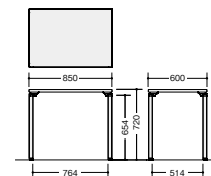

ワークテーブル(スチール天板タイプ) **NEW**

■サテン塗装  
細かな凹凸のある上質な風合いでサラッとした手触りが特徴です。

外寸法 (W×D×H)	品番	価格
		-WSW/-WSB/-WST -BSW/-BSB/-BST
1000×685×720	BTS107FDN-□	¥67,400
1100×685×720	BTS117FDN-□	¥68,900
1200×685×720	BTS127FDN-□	¥71,100
1400×685×720	BTS147FDN-□	¥76,300
1600×685×720	BTS167FDN-□	¥82,100

※サテン塗装は天板のみです。

▶ デスクトップパネル、エンド、サイドパネルはP121に掲載しています。

ソロワークテーブル

リビングの一角でテレワーク

リビングの一角にテレワークで使えるコンパクトなソロワークテーブルを配置。さらにライトスクリーンと組み合わせることで、より集中できるスペースを構築。新しい生活様式での働き方をサポートします。

BTMP0806-WMW

品番	価格			
	-WH	-WS	-WMW	-WMWP
BTMP0806-□	¥71,700	¥77,600	¥85,200	

外寸法: W850×D600×H720  
天板: メラミン化粧板張り 本体: スチール塗装仕上

▶ カラーサンプルはP093を参照ください。

納期マーク説明

推奨商品 ..... ●お早めにお届けできる商品です。 ◆納入までに2週間程度必要です。 ■納入までに3~4週間程度必要です。  
○お早めにお届けできる商品です。 ◇納入までに2週間程度必要です。 □納入までに3~4週間程度必要です。 ※受注生産品のため納期をご確認ください。  
※納期につきましては時期や地域により異なる場合があります。事前に担当者にお問合せください。