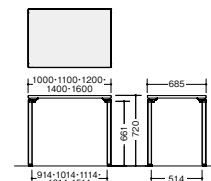

■カラーサンプル

(天板)			
(本体)			
	-WSW (サテンホワイト)	-WSB (サテンブラック)	-WST (サテンアッシュトープ)
(天板)			
(本体)			
	-BSW (サテンホワイト)	-BSB (サテンブラック)	-BST (サテンアッシュトープ)

※サテン塗装は天板のみです。

▶ デスクトップパネル、エンド、サイドパネルはP121に掲載しています。