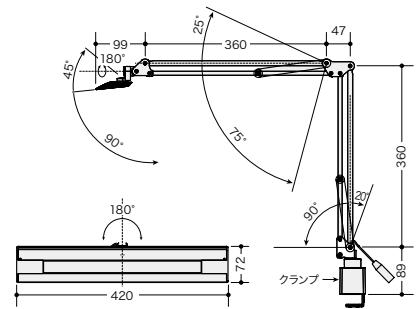

(クランプ式)
Z-10 □ □ ¥18,900 □
RW / RSL / RB
 外寸法 / W420×H449
 LED消費電力: 11.9W
 無段階調光
 定格光束: 1055lm
 LEDモジュール寿命: 40,000H
 コード長さ: 1.5m
 電源: ACアダプター付属
 質量: 1.4kg

RW

RSL

RB

高演色LED (Ra90、R9:50以上)採用

クランプ固定

(デスクライトベース)
Z-B16 □ □ ¥6,300 □
W / SL / B
 外寸法 / φ204×H86
 Z-10R専用ベース
 質量: 4.8kg

(置き型)
ZR-1 □ オープン価格 □
W / B
 外寸法 / φ110×H300
 LED消費電力: 76W
 4段階調光 定格光束: 545lm
 LEDモジュール寿命: 40,000H
 コード長さ: 1.7m 電源: ACアダプター付属
 質量: 0.8kg

W

B

灯具の上面をタッチするだけで照明のON/OFFや調光をすることができます。

- ワークシステム
- デスクシステム
- クローズド・ロー・ポジション
- ワークチェア
- ミーティングチェア
- ミーティングテーブル
- オフィスラウンジ
- プレゼンテーション機器・黒板
- 収納家具
- 書庫・キャビネット
- ロッカー

クランプ取付け対応早見表

○…取付け可能 △…デスクトップパネル設定時は取付け不可 ×…取付け不可

| 天板厚 (mm) | 機種 | タイプ | モニターアーム | モニタースタンド | デスクライト | 電話台 | マルチコンセントユニット | 注意事項 |
|----------|-----------------------|---------|----------|----------|--------|---------|--------------|-----------------------|
| | | | MSA□C-BK | MSK-BK | Z-10R□ | OA302TS | MCU□□-BK | |
| 26 | monaca | 両面 | ○ | ○ | ○ | ○ | ○ | |
| 26 | Renox | 両面 | ○ | ○ | ○ | ○ | ○ | |
| 26 | Molnote | 片面 | ○ | ○ | ○ | ○ | ○ | |
| 26 | | 両面 | ○ | ○ | ○ | ○ | ○ | |
| 26 | Bitty | 両面 | × | × | × | × | ○ | |
| 26 | | 片面 | △※1 | △※1 | △※1 | △※1 | △ | ※1 配線ダクト部分には取付けできません |
| 26 | | テーブル | ○※1 | ○※1 | ○※1 | ○※1 | ○ | ※1 配線ダクト部分には取付けできません |
| 19・20 | Huana | デスク | ○ | × | △ | △ | ○ | |
| 30 | | Liftina | デスク | △※2 | × | △※2 | △※2 | △※2 |
| 30 | WK型 | テーブル | ○※1 | ○※1 | ○※1 | ○※1 | ○ | ※1 配線ダクト部分には取付けできません |
| 30 | | デスク | △※3 | △※3 | △※3 | △※3 | ○ | ※3 対向レイアウトには取付けができません |
| 30 | TRIAS | デスク | × | × | × | ○ | ○ | |
| 30 | XEHH | デスク | ○ | ○ | ○ | ○ | ○ | |
| 30 | XED/XEDH/ NED/NEDH | デスク | △ | △ | △ | △ | △ | 奥行600mmタイプには取付けできません |
| 19 | Bitty | デスク | ○ | × | △ | △ | ○ | |