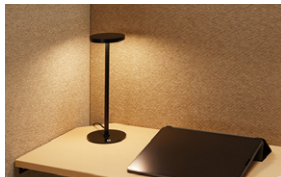

(置き型)
ZR-1 □ オープン価格 □
W / B
 外寸法 / φ110×H300
 LED消費電力: 76W
 4段階調光 定格光束: 545lm
 LEDモジュール寿命: 40,000H
 コード長さ: 1.7m 電源: ACアダプター付属
 質量: 0.8kg

W

B

灯具の上面をタッチするだけで照明のON/OFFや調光をすることができます。

- ワークシステム
- デスクシステム
- クローズド・ロー・ポジション
- ワークチェア
- ミーティングチェア
- ミーティングテーブル
- オフィスラウンジ
- プレゼンテーション機器・黒板
- 収納家具
- 書庫・キャビネット
- ロッカー