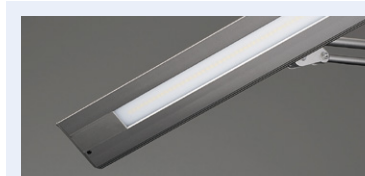

(クランプ式)
Z-10 □ □ ¥18,900 □
RW / RSL / RB
 外寸法 / W420×H449
 LED消費電力: 11.9W
 無段階調光
 定格光束: 1055lm
 LEDモジュール寿命: 40,000H
 コード長さ: 1.5m
 電源: ACアダプター付属
 質量: 1.4kg

RW

RSL

RB

高演色LED (Ra90、R9:50以上)採用

クランプ固定

(デスクライトベース)
Z-B16 □ □ ¥6,300 □
W / SL / B
 外寸法 / φ204×H86
 Z-10R専用ベース
 質量: 4.8kg

(置き型)
ZR-1 □ オープン価格 □
W / B
 外寸法 / φ110×H300
 LED消費電力: 76W
 4段階調光 定格光束: 545lm
 LEDモジュール寿命: 40,000H
 コード長さ: 1.7m 電源: ACアダプター付属
 質量: 0.8kg

W

B

灯具の上面をタッチするだけで照明のON/OFFや調光をすることができます。

- ワークシステム
- デスクシステム
- クローズド・ロー・ポジション
- ワークチェア
- ミーティングチェア
- ミーティングテーブル
- オフィスラウンジ
- プレゼンテーション機器・黒板
- 収納家具
- 書庫・キャビネット
- ロッカー

クランプ取付け対応早見表

○…取付け可能 △…デスクトップパネル設定時は取付け不可 ×…取付け不可

| 天板厚 (mm) | 機種 | タイプ | モニターアーム | モニタースタンド | デスクライト | 電話台 | マルチコンセントユニット | 注意事項 |
|----------|-----------------------|---------|----------|----------|--------|---------|--------------|-----------------------|
| | | | MSA□C-BK | MSK-BK | Z-10R□ | OA302TS | MCU□□-BK | |
| 26 | monaca | 両面 | ○ | ○ | ○ | ○ | ○ | |
| 26 | Renox | 両面 | ○ | ○ | ○ | ○ | ○ | |
| 26 | Molnote | 片面 | ○ | ○ | ○ | ○ | ○ | |
| 26 | | 両面 | ○ | ○ | ○ | ○ | ○ | |
| 26 | Bitty | 両面 | × | × | × | × | ○ | |
| 26 | | 片面 | △※1 | △※1 | △※1 | △※1 | △ | ※1 配線ダクト部分には取付けできません |
| 26 | | テーブル | ○※1 | ○※1 | ○※1 | ○※1 | ○ | ※1 配線ダクト部分には取付けできません |
| 19・20 | Huana | デスク | ○ | × | △ | △ | ○ | |
| 30 | | Liftina | デスク | △※2 | × | △※2 | △※2 | △※2 |
| 30 | WK型 | テーブル | ○※1 | ○※1 | ○※1 | ○※1 | ○ | ※1 配線ダクト部分には取付けできません |
| 30 | | デスク | △※3 | △※3 | △※3 | △※3 | ○ | ※3 対向レイアウトには取付けができません |
| 30 | TRIAS | デスク | × | × | × | ○ | ○ | |
| 30 | XEHH | デスク | ○ | ○ | ○ | ○ | ○ | |
| 30 | XED/XEDH/ NED/NEDH | デスク | △ | △ | △ | △ | △ | 奥行600mmタイプには取付けできません |
| 19 | Bitty | デスク | ○ | × | △ | △ | ○ | |