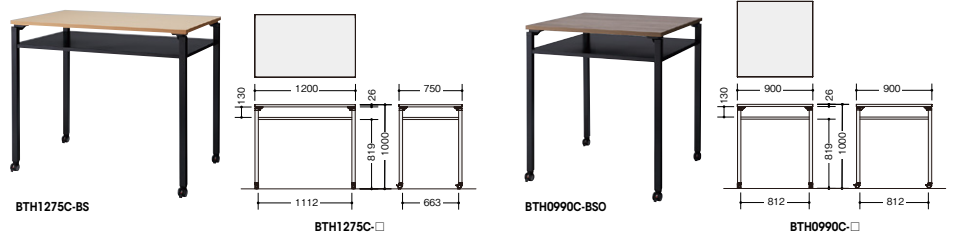

アクティブコミュニケーション

ハイテーブル(ビティー) 天板厚: 26mm

スタンディングで、素早くコンパクトにミーティングができるテーブル

外寸法 (W×D×H)	品番	価格	
		-BH ● / -BS ■ -BSO ■ / -BCA ●	-BBT ● / -BWN ■ / -BMW ■
900×900×1000	BTH0990C-□	¥ 99,700	¥106,700
1200×750×1000	BTH1275C-□	¥106,400	¥114,800

■カラーサンプル (メラミン化粧板)

(耐指紋性メラミン化粧板)

■共通仕様
天板:メラミン化粧板ABSエッジ
脚:スチール塗装仕上 リフトアップキャスター付

フラップテーブル(KHC型) 天板厚: 20mm GPN

天板を折りたたんで収納できるテーブル

外寸法 (W×D×H)	品番	価格		質量
		-BWH/ -BLT	-BWN	
900×900×720	KHCJ0990CF-□	¥133,300	¥140,100	31.8kg
φ900×720	KHCJ90RCF-□	¥121,400	¥122,900	31.5kg

■カラーサンプル (メラミン化粧板)

(耐指紋性メラミン化粧板)

■共通仕様
天板:メラミン化粧板ABSエッジ 脚支柱:φ48.6スチール丸パイプ塗装仕上
脚部:スチール塗装仕上(ブラック色) リフトアップキャスター付

▶ミーティングテーブル KHC型 P373

ライトワゴン(マルチタイプ)

プロジェクターワゴン

納期マーク説明
推奨商品 ●お早めにお届けできる商品です。 ◆納入までに2週間程度必要です。 ■納入までに3~4週間程度必要です。
○お早めにお届けできる商品です。 ◇納入までに2週間程度必要です。 □納入までに3~4週間程度必要です。 ※受注生産品のため納期をご確認ください。
※納期につきましては時期や地域により異なる場合があります。事前に担当者にお問合せください。