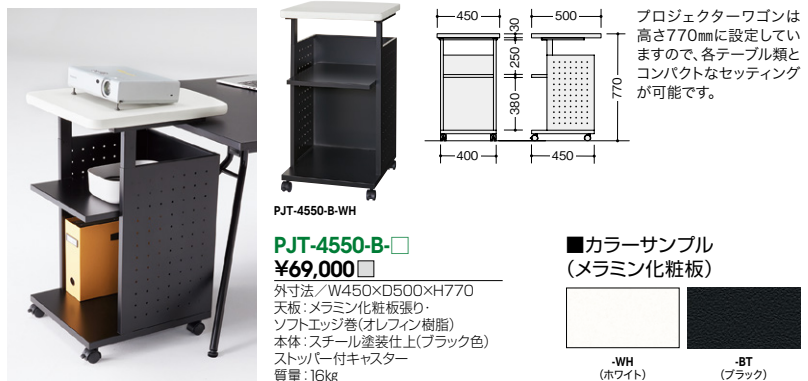

■カラーサンプル (メラミン化粧板)

(耐指紋性メラミン化粧板)

■共通仕様
天板:メラミン化粧板ABSエッジ
脚:スチール塗装仕上 リフトアップキャスター付

フラップテーブル(KHC型) 天板厚: 20mm GPN

天板を折りたたんで収納できるテーブル

外寸法 (W×D×H)	品番	価格		質量
		-BWH/ -BLT	-BWN	
900×900×720	KHCJ0990CF-□	¥133,300	¥140,100	31.8kg
φ900×720	KHCJ90RCF-□	¥121,400	¥122,900	31.5kg

■カラーサンプル (メラミン化粧板)

(耐指紋性メラミン化粧板)

■共通仕様
天板:メラミン化粧板ABSエッジ 脚支柱:φ48.6スチール丸パイプ塗装仕上
脚部:スチール塗装仕上(ブラック色) リフトアップキャスター付

▶ミーティングテーブル KHC型 P373

ライトワゴン(マルチタイプ)

プロジェクターワゴン

納期マーク説明
推奨商品 ●お早めにお届けできる商品です。 ◆納入までに2週間程度必要です。 ■納入までに3~4週間程度必要です。
○お早めにお届けできる商品です。 ◇納入までに2週間程度必要です。 □納入までに3~4週間程度必要です。 ※受注生産品のため納期をご確認ください。
※納期につきましては時期や地域により異なる場合があります。事前に担当者にお問合せください。