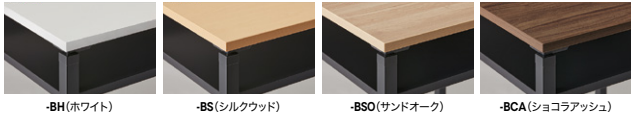

アクティブコミュニケーション

ハイテーブル(ビティー) 天板厚: 26mm

スタンディングで、素早くコンパクトにミーティングができるテーブル

外寸法 (W×D×H)	品番	価格	
		-BH ● / -BS ■ -BSO ■ / -BCA ●	-BBT ● / -BWN ■ / -BMW ■
900×900×1000	BTH0990C-□	¥ 99,700	¥106,700
1200×750×1000	BTH1275C-□	¥106,400	¥114,800

■カラーサンプル (メラミン化粧板)

(耐指紋性メラミン化粧板)

■共通仕様
天板:メラミン化粧板ABSエッジ
脚:スチール塗装仕上 リフトアップキャスター付

フラップテーブル(KHC型) 天板厚: 20mm GPN

天板を折りたたんで収納できるテーブル

外寸法 (W×D×H)	品番	価格		質量
		-BWH/ -BLT	-BWN	
900×900×720	KHCJ0990CF-□	¥133,300	¥140,100	31.8kg
φ900×720	KHCJ90RCF-□	¥121,400	¥122,900	31.5kg

■カラーサンプル (メラミン化粧板)

(耐指紋性メラミン化粧板)

■共通仕様
天板:メラミン化粧板ABSエッジ 脚支柱:φ48.6スチール丸パイプ塗装仕上
脚部:スチール塗装仕上(ブラック色) リフトアップキャスター付

▶ミーティングテーブル KHC型 P373

ライトワゴン(マルチタイプ)

プロジェクターワゴン

納期マーク説明
推奨商品 ●お早めにお届けできる商品です。 ◆納入までに2週間程度必要です。 ■納入までに3~4週間程度必要です。
○お早めにお届けできる商品です。 ◇納入までに2週間程度必要です。 □納入までに3~4週間程度必要です。 ※受注生産品のため納期をご確認ください。
※納期につきましては時期や地域により異なる場合があります。事前に担当者にお問合せください。