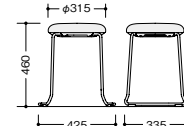

座寸法 / W325×D325

質量：5.5kg

■カラーサンプル(布地)

(セルリアンブルー) (アイビーグリーン)

E327BF-DGL

（ブラックタイプ）

E327BF-□

¥36,200◇

外寸法 / W334×D334×H548-795

座寸法 / W325×D325

質量：5.5kg

■カラーサンプル(布地)

(ダークグレー) (グレイージュ)

上下昇降

ガススプリング機構によりスムーズに座面高を上下できます。

スツール・ハイスツール

軽量でコンパクト。スタッキング可能なスツール

スタッキング

E356F-B1-PDGR

E357F-H3-PBG

フレーム色	品番	価格
ホワイト	E356F-H3-□	¥26,100
ブラック	E356F-B1-□	

フレーム色	品番	価格
ホワイト	E357F-H3-□	¥31,800
ブラック	E357F-B1-□	

■共通仕様
張地：布張り(再生PE100%) 座裏カバー：PP樹脂成形品 フレーム：φ12.7スチール丸パイプ塗装仕上