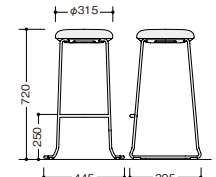

外寸法 / W334×D334×H548-795

座寸法 / W325×D325

質量：5.5kg

■カラーサンプル(布地)

(ダークグレー) (グレイージュ)

上下昇降

ガススプリング機構によりスムーズに座面高を上下できます。

スツール・ハイスツール

軽量でコンパクト。スタッキング可能なスツール

スタッキング

E356F-B1-PDGR

E357F-H3-PBG

フレーム色	品番	価格
ホワイト	E356F-H3-□	¥26,100
ブラック	E356F-B1-□	

フレーム色	品番	価格
ホワイト	E357F-H3-□	¥31,800
ブラック	E357F-B1-□	

■共通仕様
張地：布張り(再生PE100%) 座裏カバー：PP樹脂成形品 フレーム：φ12.7スチール丸パイプ塗装仕上