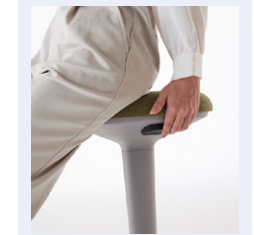

上下昇降

ガススプリング機構によりスムーズに座面高を上下できます。