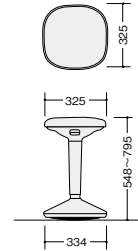

アクティブコミュニケーション

スウィングチェア（スウィニー）

「立つ」と「座る」の中間姿勢で体を動かしやすいチェアー

E327F-IGR

（ライトグレータイプ）

E327F-□

¥36,200◇

外寸法 / W334×D334×H548-795

座寸法 / W325×D325

質量：5.5kg

■カラーサンプル(布地)

(セルリアンブルー) (アイビーグリーン)

E327BF-DGL

（ブラックタイプ）

E327BF-□

¥36,200◇

外寸法 / W334×D334×H548-795

座寸法 / W325×D325

質量：5.5kg

■カラーサンプル(布地)

(ダークグレー) (グレイージュ)

上下昇降

ガススプリング機構によりスムーズに座面高を上下できます。

スツール・ハイスツール

軽量でコンパクト。スタッキング可能なスツール

スタッキング

E356F-B1-PDGR

E357F-H3-PBG

フレーム色	品番	価格
ホワイト	E356F-H3-□	¥26,100
ブラック	E356F-B1-□	

フレーム色	品番	価格
ホワイト	E357F-H3-□	¥31,800
ブラック	E357F-B1-□	

■共通仕様
張地：布張り(再生PE100%) 座裏カバー：PP樹脂成形品 フレーム：φ12.7スチール丸パイプ塗装仕上