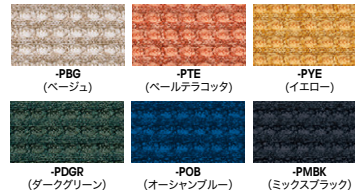

軽量でコンパクト。スタッキング可能なスツール

スタッキング

E356F-B1-PDGR

E357F-H3-PBG

フレーム色	品番	価格
ホワイト	E356F-H3-□	¥26,100
ブラック	E356F-B1-□	

フレーム色	品番	価格
ホワイト	E357F-H3-□	¥31,800
ブラック	E357F-B1-□	

■共通仕様
張地：布張り(再生PE100%) 座裏カバー：PP樹脂成形品 フレーム：φ12.7スチール丸パイプ塗装仕上

■カラーサンプル(布地)

スタッキング

床積4脚
※ハイタイプはスタッキングできません。

スペースに合わせたチェアを各種ご用意しております

グリーン購入法適合商品：品番を緑色で表示しています。※表示価格は税抜き価格です。施工 別途費用を申し受けます。