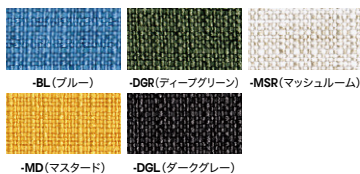

■セミオープンパネル(木目タイプ)

H		1503	
W	品番	価格	
750	JPK-1507-B-□	¥53,000	
900	JPK-1509-B-□	¥54,200	
1200	JPK-1512-B-□	¥56,100	

H		1869	
W	品番	価格	
750	JPK-1807-B-□	¥59,200	
900	JPK-1809-B-□	¥60,700	
1200	JPK-1812-B-□	¥64,200	

■カラーサンプル

■カラーサンプル

■天連結バー

パネル同士を連結し、より安定させる、補強パーツ

**JPR-15-B**  
¥31,300  
外寸法/W1500×D1000×H331

**JPR-24-B**  
¥41,500  
外寸法/W2400×D1000×H331  
アルミ押出成形品アルマイト仕上

- 注意事項
- ・H1869専用です。
- ・ご使用になる時は、P216のレイアウト注意点を守った上でご使用ください。
- ・モノを掛けたりすることはできません。