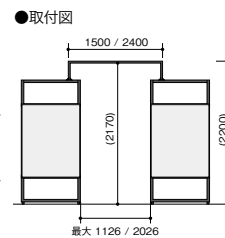

■セミオープンパネル(木目タイプ)

H		1503	
W	品番	価格	
750	JPK-1507-B-□	¥53,000	
900	JPK-1509-B-□	¥54,200	
1200	JPK-1512-B-□	¥56,100	

H		1869	
W	品番	価格	
750	JPK-1807-B-□	¥59,200	
900	JPK-1809-B-□	¥60,700	
1200	JPK-1812-B-□	¥64,200	

■カラーサンプル

■カラーサンプル

■天連結バー

パネル同士を連結し、より安定させる、補強パーツ

**JPR-15-B**  
¥31,300  
外寸法/W1500×D1000×H331

**JPR-24-B**  
¥41,500  
外寸法/W2400×D1000×H331  
アルミ押出成形品アルマイト仕上

- 注意事項
- ・H1869専用です。
- ・ご使用になる時は、P216のレイアウト注意点を守った上でご使用ください。
- ・モノを掛けたりすることはできません。

■ジョイントボール

(H1500mm用)  
**JPJ-15-B** ¥16,400  
外寸法/W40×D40×H1503

(H1800mm用)  
**JPJ-18-B** ¥18,100  
外寸法/W40×D40×H1869

■安定脚(両面用)

**JPT-EB-B** ¥14,200  
外寸法/W520×D38×H191

■安定脚(片面用)

**JPT-CB-B** ¥11,600  
外寸法/W290×D38×H191

■床固定金具

**JPT-F-B** ¥4,900  
外寸法/W87×D35×H38

■壁面レール

**JPT-15HL-B** ¥16,000  
外寸法/W30×D44×H1493

■共通仕様  
フレーム:アルミ押出成形品アルマイト仕上(ブラック色)、アジャスター付  
セミオープンパネル(クロス): MDF布張り仕上  
(木目):化粧紙張り(抗菌)  
連結金具セット(各種パネル、ジョイントボール各1セット付属)