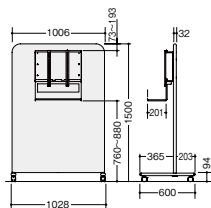

外寸法 / W510×D525×H15
本体: 帆布、面ファスナー
質量: 0.1kg

▶ JP型パネル レイアウト 注意事項の詳細はP216

ミーティングボード  組立

シンプル、スリムで仕切りの代わりにもなるホワイトボード

BBR-0918WW-B
¥98,200

外寸法 / W900×D532×H1800
板面有効寸法 / W880×H1400
板面: スチールホワイト
付属品: イレーザー1個・
マーカー2本(黒・赤)
キャスター付(ストッパー付2個)
質量: 27kg
※トレーは両面に付いています。

BBR-0918WF-B-CGL
¥103,500

外寸法 / W900×D532×H1800
板面有効寸法 / W880×H1400
板面: スチールホワイト / 布張り
付属品: イレーザー1個・
マーカー2本(黒・赤)
キャスター付(ストッパー付)
質量: 27.6kg

スタッキング
使用しない時はコンパクトに収納
できます。

フラットトレイ
トレーがテーブル天板等に干渉し
ない一体型のトレイです。
1段有効寸法: W150×D40×W67.5

フレームレスデザイン
板面を広く使え、汚れがたまりにく
く、掃除しやすいデザインです。

マグネット
ホワイトボード面、クロス面にマグ
ネットが付きまます。クロス面は掲
示物が見やすい色の布地です。

●ご注意 油性マーカー、ケント性マーカーは使用しないでください。

ディスプレイスタンド  NEW モニターの高さを変更できるパネル付きのディスプレイスタンド

FLMH1510CB-FPDGL
¥117,200

外寸法 / W1028×D600×H1500
対応モニター: 43インチ以下
モニター取付耐荷重: 15kg以下
※VESA100/VESA200規格対応品
張地: 布張り(防火布地)
フレーム・下棚: スチール
脚部: スチールφ50ナイロンキャスター使用
質量: 18.2kg
※モニターは含まれません。

ディスプレイスタンド組立て時にモニター取り付け位置をミドル、ハイタイプで選択することが可能です(ハイテーブルと組み合わせる場合は、天板下の有効寸法や脚形状にご注意ください)

■上棚板
FLM-UT ¥19,700

外寸法 / W454×D202×H262
スチール製

■ケーブルダクト
HD23T-BK ¥14,800

外寸法 / W165×D165×H1364
樹脂製

●ご注意
・取り付け対応モニター43インチ以下、15kg以下、VESA100/VESA200規格のみ対応。
・モニター背面に凹凸がある場合、取付金具と緩衝し取り付けられない場合があります。
背面形状がフラットかご確認をお願いします。