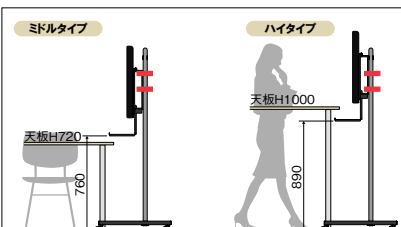

外寸法 / W510×D525×H15
本体: 帆布、面ファスナー
質量: 0.1kg

▶ JP型パネル レイアウト 注意事項の詳細はP216

ミーティングボード  組立

シンプル、スリムで仕切りの代わりにもなるホワイトボード

BBR-0918WW-B
¥98,200

外寸法 / W900×D532×H1800
板面有効寸法 / W880×H1400
板面: スチールホワイト
付属品: イレーザー1個・
マーカー2本(黒・赤)
キャスター付(ストッパー付2個)
質量: 27kg
※トレーは両面に付いています。

BBR-0918WF-B-CGL
¥103,500

外寸法 / W900×D532×H1800
板面有効寸法 / W880×H1400
板面: スチールホワイト / 布張り
付属品: イレーザー1個・
マーカー2本(黒・赤)
キャスター付(ストッパー付)
質量: 27.6kg

スタッキング
使用しない時はコンパクトに収納
できます。

フラットトレイ
トレーがテーブル天板等に干渉し
ない一体型のトレイです。
1段有効寸法: W150×D40×W67.5

フレームレスデザイン
板面を広く使え、汚れがたまりにく
く、掃除しやすいデザインです。

マグネット
ホワイトボード面、クロス面にマグ
ネットが付きまます。クロス面は掲
示物が見やすい色の布地です。

●ご注意 油性マーカー、ケント性マーカーは使用しないでください。

ディスプレイスタンド  NEW モニターの高さを変更できるパネル付きのディスプレイスタンド

FLMH1510CB-FPDGL
¥117,200

外寸法 / W1028×D600×H1500
対応モニター: 43インチ以下
モニター取付耐荷重: 15kg以下
※VESA100/VESA200規格対応品
張地: 布張り(防火布地)
フレーム・下棚: スチール
脚部: スチールφ50ナイロンキャスター使用
質量: 18.2kg
※モニターは含まれません。

ディスプレイスタンド組立て時にモニター取り付け位置をミドル、ハイタイプで選択することが可能です(ハイテーブルと組み合わせる場合は、天板下の有効寸法や脚形状にご注意ください)

■上棚板
FLM-UT ¥19,700

外寸法 / W454×D202×H262
スチール製

■ケーブルダクト
HD23T-BK ¥14,800

外寸法 / W165×D165×H1364
樹脂製

●ご注意
・取り付け対応モニター43インチ以下、15kg以下、VESA100/VESA200規格のみ対応。
・モニター背面に凹凸がある場合、取付金具と緩衝し取り付けられない場合があります。
背面形状がフラットかご確認をお願いします。