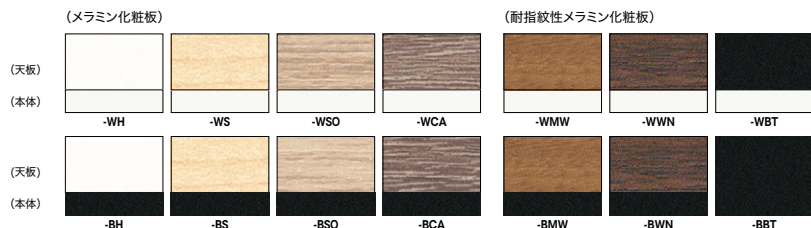

店舗用家具

NEW

(キャスタータイプ)

外寸法	品番	価格	
		メラミン化粧板	耐指紋性メラミン化粧板
W1200×D560×H720	FMD125C-□	¥92,600 (-WCA◎/-BCA◎)	¥99,800 (-WBT◎/-BBT◎)
W1500×D620×H720	FMD156C-□	¥102,400 (-WCA◎/-BCA◎)	¥111,000 (-WBT◎/-BBT◎)

(アジャスタータイプ)

外寸法	品番	価格	
		メラミン化粧板	耐指紋性メラミン化粧板
W1200×D560×H720	FMD125-□	¥81,500 (-WCA◎/-BCA◎)	¥88,700 (-WBT◎/-BBT◎)
W1500×D620×H720	FMD156-□	¥91,300 (-WCA◎/-BCA◎)	¥99,900 (-WBT◎/-BBT◎)

■カラーサンプル

納期マーク説明

推奨商品 ●お早めにお届けできる商品です。 ◆納入までに2週間程度必要です。 ■納入までに3~4週間程度必要です。
○お早めにお届けできる商品です。 ◇納入までに2週間程度必要です。 □納入までに3~4週間程度必要です。 ◎受注生産品のため納期をご確認ください。
※納期につきましては時期や地域により異なる場合があります。事前に担当者にお問合せください。