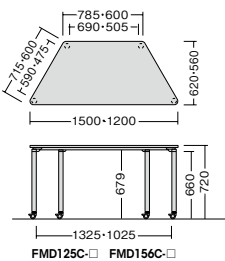

店舗用家具

NEW

(キャスタータイプ)

外寸法	品番	価格	
		メラミン化粧板	耐指紋性メラミン化粧板
W1200×D560×H720	FMD125C-□	¥92,600 (-WCA◎/-BCA◎)	¥99,800 (-WBT◎/-BBT◎)
W1500×D620×H720	FMD156C-□	¥102,400 (-WCA◎/-BCA◎)	¥111,000 (-WBT◎/-BBT◎)

(アジャスタータイプ)