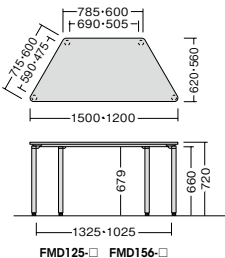

店舗用家具

NEW

(キャスタータイプ)

外寸法	品番	価格	
		メラミン化粧板	耐指紋性メラミン化粧板
W1200×D560×H720	FMD125C-□	¥92,600 (-WCA◎/-BCA◎)	¥99,800 (-WBT◎/-BBT◎)
W1500×D620×H720	FMD156C-□	¥102,400 (-WCA◎/-BCA◎)	¥111,000 (-WBT◎/-BBT◎)

(アジャスタータイプ)