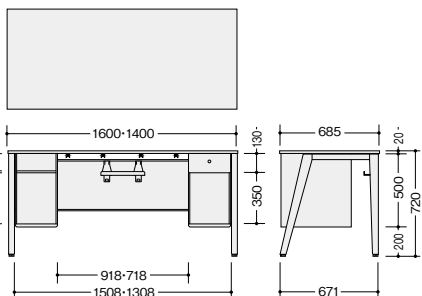

■ 両袖デスク(引出し付袖 / オープン袖)

HN147THN-□ HNS147THN-□
HN167THN-□ HNS167THN-□