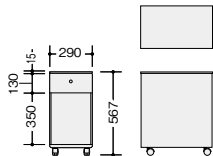

平デスク(引出し無し)

HN107FDN-□ ¥ 95,600

外寸法 / W1000×D685×H720
質量: 26.6kg

HN117FDN-□ ¥ 97,000

外寸法 / W1100×D685×H720
質量: 28.4kg

HN127FDN-□ ¥ 99,300

外寸法 / W1200×D685×H720
質量: 30.1kg

HN147FDN-□ ¥107,300

外寸法 / W1400×D685×H720
質量: 33.6kg

HN167FDN-□ ¥115,700

外寸法 / W1600×D685×H720
質量: 37.1kg

付属品: 横渡配線フック4個(6個まで取付け可能)

(耐指紋性メラミン化粧板)

HN107FDN-□ ¥102,400

外寸法 / W1000×D685×H720
質量: 26.6kg

HN117FDN-□ ¥104,200

外寸法 / W1100×D685×H720
質量: 28.4kg

HN127FDN-□ ¥107,100

外寸法 / W1200×D685×H720
質量: 30.1kg

HN147FDN-□ ¥116,400

外寸法 / W1400×D685×H720
質量: 33.6kg

HN167FDN-□ ¥126,200

外寸法 / W1600×D685×H720
質量: 37.1kg

付属品: 横渡配線フック4個(6個まで取付け可能)

(スチール天板)

HN107FDN-□ ¥ 90,200

外寸法 / W1000×D685×H720
質量: 25.6kg

HN117FDN-□ ¥ 91,200

外寸法 / W1100×D685×H720
質量: 27.3kg

HN127FDN-□ ¥ 92,400

外寸法 / W1200×D685×H720
質量: 29.0kg

HN147FDN-□ ¥103,000

外寸法 / W1400×D685×H720
質量: 32.3kg

HN167FDN-□ ¥109,500

外寸法 / W1600×D685×H720
質量: 35.6kg

付属品: 横渡配線フック4個(6個まで取付け可能)

■ 両袖デスク(オープン袖)

HN147TNN-□ HNS147TNN-□
HN167TNN-□ HNS167TNN-□

■ 両袖デスク(引出し付袖 / オープン袖)

HN147THN-□ HNS147THN-□
HN167THN-□ HNS167THN-□

■ 両袖デスク(引出し付袖)

■ 片袖デスク(オープン袖)

HN107TN-□ HNS107TN-□ HN117TN-□ HNS117TN-□
HN127TN-□ HNS127TN-□ HN147TN-□ HNS147TN-□
HN167TN-□ HNS167TN-□

■ 片袖デスク(引出し付袖)

HN107TH-□ HNS107TH-□ HN117TH-□ HNS117TH-□
HN127TH-□ HNS127TH-□ HN147TH-□ HNS147TH-□
HN167TH-□ HNS167TH-□

■ 平デスク(引出し無し)

HN107FDN-□ HNS107FDN-□ HN117FDN-□ HNS117FDN-□
HN127FDN-□ HNS127FDN-□ HN147FDN-□ HNS147FDN-□
HN167FDN-□ HNS167FDN-□

ワゴン(引出し付)

HN025HC-□

¥77,800

-SW / **-SB** / **-ST**

外寸法 / W290×D480×H567
引出し内寸法 / W225×D415×H100
下段内寸法 / W270×D455×H350
本体: スチールサテン塗装仕上
内筒交換錠 インジケーターキー
キャスター付 質量: 18.0kg

ワゴン(オープン)

HN025NC-□

¥58,000

-SW / **-SB** / **-ST**