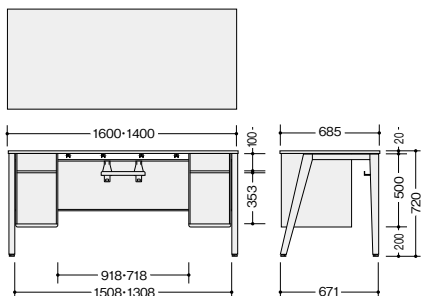

■ 両袖デスク(オープン袖)

HN147TNN-□ HNS147TNN-□
HN167TNN-□ HNS167TNN-□