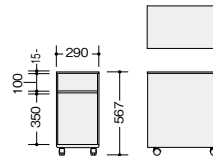

納期マーク説明

推奨商品 ..... ●お早めにお届けできる商品です。 ◆納入までに2週間程度必要です。 ■納入までに3~4週間程度必要です。
○お早めにお届けできる商品です。 ◇納入までに2週間程度必要です。 □納入までに3~4週間程度必要です。 ※受注生産品のため納期をご確認ください。
※納期につきましては時期や地域により異なる場合があります。事前に担当者にお問合せください。

- ワークシステム
- デスクシステム
- クロスブース・ロビーチェア
- ワークチェア
- ミーティングチェア
- ミーティングテーブル
- オフィスラウンジ
- プレゼンテーション機器・黒板
- 収納家具
- 書庫・キャビネット
- ロッカー
- 役員用家具
- 応接用家具
- コピーチェア
- カウンター
- 金庫
- 防災セキュリティ用品
- アクセサリ
- 間仕切り・建材
- ラック・工場備品
- 福祉施設設置家具
- 学校用家具
- 店舗用家具