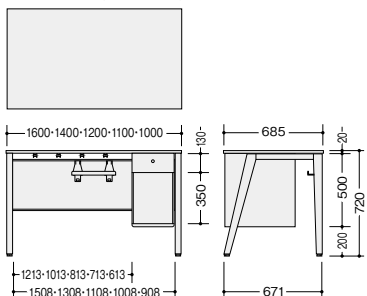

■ 片袖デスク(引出し付袖)

HN107TH-□ HNS107TH-□ HN117TH-□ HNS117TH-□
HN127TH-□ HNS127TH-□ HN147TH-□ HNS147TH-□
HN167TH-□ HNS167TH-□