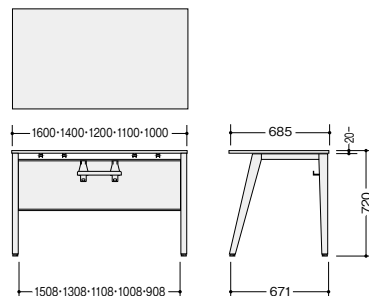

■ 平デスク(引出し無し)

HN107FDN-□ HNS107FDN-□ HN117FDN-□ HNS117FDN-□
HN127FDN-□ HNS127FDN-□ HN147FDN-□ HNS147FDN-□
HN167FDN-□ HNS167FDN-□