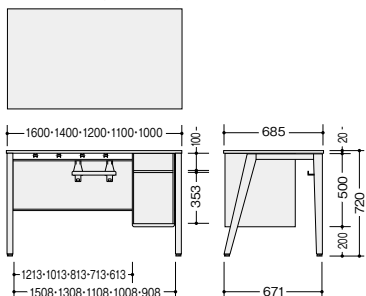

■ 片袖デスク(オープン袖)

HN107TN-□ HNS107TN-□ HN117TN-□ HNS117TN-□
HN127TN-□ HNS127TN-□ HN147TN-□ HNS147TN-□
HN167TN-□ HNS167TN-□