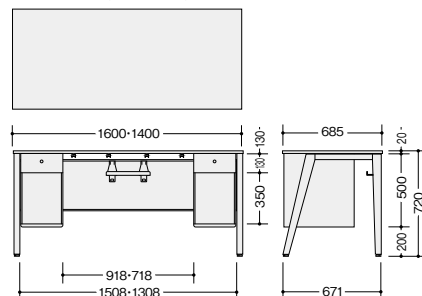

■ 両袖デスク(引出し付袖)