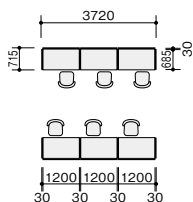

ワークデスク(フアナ HN型) **NEW**
 system plan
A 写真セット価格
¥1,313,400

※オプションの対向用スペーサー金具を使用して配線溝(30mm)を設けることができます。

▶ チェアはP255に掲載しています。

品名	品番	価格	数量
①片袖デスク(引出し付袖)	HN127TH-SWS	¥166,100	× 6
②ワークチェア	HPE511F-W-PLGR	¥ 52,800	× 6
		セット価格	¥1,313,400

 system plan
B 写真セット価格
¥1,709,100

▶ チェアはP263に掲載しています。

品名	品番	価格	数量
①平デスク(引出し無し)	HN147FDN-SBWN	¥116,400	× 4
②机上テーブル	HNKT-14-WN	¥ 55,600	× 2
③ワゴン(引出し付)	HN025HC-ST	¥ 77,800	× 5
④平デスク(引出し無し)	HN167FDN-SBWN	¥126,200	× 1
⑤デスクトップパネル	HN16P-BK	¥ 67,400	× 1
⑥ワークチェア	SLENB513F-PBG	¥106,000	× 4
⑦ワークチェア	SLENB515F-PBG	¥125,700	× 1
		セット価格	¥1,709,100

 system plan
C 写真セット価格
¥1,980,800

▶ チェアはP255に掲載しています。

品名	品番	価格	数量
①片袖デスク(引出し付袖)	HNS127TH-STSW	¥159,200	× 6
②デスクトップパネル	HN12P-AGL	¥ 58,400	× 6
③サイド・エンドパネル	HN07SEP-AGL	¥ 44,800	× 8
④ワークチェア	HPE511F-J-PTE	¥ 52,800	× 3
⑤ワークチェア	HPE511F-J-PYE	¥ 52,800	× 3
		セット価格	¥1,980,800