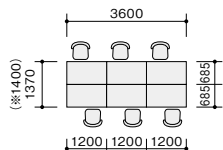

ワークデスク(フアナ HN型) **NEW**
 system plan
A 写真セット価格
¥1,313,400

※オプションの対向用スペーサー金具を使用して配線溝(30mm)を設けることができます。

▶ チェアはP255に掲載しています。

品名	品番	価格	数量
①片袖デスク(引出し付袖)	HN127TH-SWS	¥166,100	× 6
②ワークチェア	HPE511F-W-PLGR	¥ 52,800	× 6
		セット価格	¥1,313,400

 system plan
B 写真セット価格
¥1,709,100

▶ チェアはP263に掲載しています。

品名	品番	価格	数量
①平デスク(引出し無し)	HN147FDN-SBWN	¥116,400	× 4
②机上テーブル	HNKT-14-WN	¥ 55,600	× 2
③ワゴン(引出し付)	HN025HC-ST	¥ 77,800	× 5
④平デスク(引出し無し)	HN167FDN-SBWN	¥126,200	× 1
⑤デスクトップパネル	HN16P-BK	¥ 67,400	× 1
⑥ワークチェア	SLENB513F-PBG	¥106,000	× 4
⑦ワークチェア	SLENB515F-PBG	¥125,700	× 1
		セット価格	¥1,709,100

 system plan
C 写真セット価格
¥1,980,800

▶ チェアはP255に掲載しています。

品名	品番	価格	数量
①片袖デスク(引出し付袖)	HNS127TH-STSW	¥159,200	× 6
②デスクトップパネル	HN12P-AGL	¥ 58,400	× 6
③サイド・エンドパネル	HN07SEP-AGL	¥ 44,800	× 8
④ワークチェア	HPE511F-J-PTE	¥ 52,800	× 3
⑤ワークチェア	HPE511F-J-PYE	¥ 52,800	× 3
		セット価格	¥1,980,800