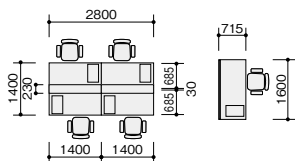

ワークデスク(フアナ HN型) **NEW**
 system plan
A 写真セット価格
¥1,313,400

※オプションの対向用スペーサー金具を使用して配線溝(30mm)を設けることができます。

▶ チェアはP255に掲載しています。

品名	品番	価格	数量
①片袖デスク(引出し付袖)	HN127TH-SWS	¥166,100	× 6
②ワークチェア	HPE511F-W-PLGR	¥ 52,800	× 6
		セット価格	¥1,313,400

 system plan
B 写真セット価格
¥1,709,100

▶ チェアはP263に掲載しています。

品名	品番	価格	数量
①平デスク(引出し無し)	HN147FDN-SBWN	¥116,400	× 4
②机上テーブル	HNKT-14-WN	¥ 55,600	× 2
③ワゴン(引出し付)	HN025HC-ST	¥ 77,800	× 5
④平デスク(引出し無し)	HN167FDN-SBWN	¥126,200	× 1
⑤デスクトップパネル	HN16P-BK	¥ 67,400	× 1
⑥ワークチェア	SLENB513F-PBG	¥106,000	× 4
⑦ワークチェア	SLENB515F-PBG	¥125,700	× 1
		セット価格	¥1,709,100

 system plan
C 写真セット価格
¥1,980,800

▶ チェアはP255に掲載しています。

品名	品番	価格	数量
①片袖デスク(引出し付袖)	HNS127TH-STSW	¥159,200	× 6
②デスクトップパネル	HN12P-AGL	¥ 58,400	× 6
③サイド・エンドパネル	HN07SEP-AGL	¥ 44,800	× 8
④ワークチェア	HPE511F-J-PTE	¥ 52,800	× 3
⑤ワークチェア	HPE511F-J-PYE	¥ 52,800	× 3
		セット価格	¥1,980,800