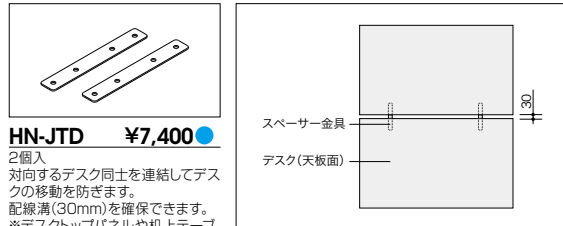

※デスク単体で使用する場合、机上テーブルはデスクの天板から奥方向へ130mm飛び出ます。

■カラーサンプル(天板)

■カラーサンプル(布地)

デスクトップパネル取り付けイメージ

※サイド・エンドパネルも同様の取付方法となり、隣接するデスクとの間に隙間が生じます。

■ケーブルダクト

HD15T-BK ¥9,800

外寸法 / W165×D165×H910
樹脂製

■デスクサイドフック

(1個入り) HNHK1-BK ¥2,100

(2個入り) HNHK2-BK ¥4,200

デスクの左右(脚柱下)に取り付けられます。
取付方向: 内側向き・外側向き可能。
耐荷重: 5kg

■対向用スペーサー金具 金具取付イメージ図

HN-JTD ¥7,400

2個入り
対向するデスク同士を連結してデスクの移動を防ぎます。
配線溝(30mm)を確保できます。
※デスクトップパネルや机上テーブルとの併用も可能です。

■横連結金具

BT-JSD ¥3,900

2個入り
隣接するデスク同士の横連結が可能です。
必要個数: デスク2台に対して1個
※サイドパネルとの併用はできません。

■モニターアーム(シングル) P104

MSA1C-BK ¥38,000

外寸法 / D550×H480
質量: 3.0kg
付属品: ディスプレイ取付ネジ(M4×12) 4本
支柱: スチール クランプ部分: アルミ
ブラケット: ABS樹脂 耐荷重(モニター質量): 5kg
VESA75・100規格対応 27型モニターまで対応
※VESA規格75mmの場合、取り付け箇所に凹みがあると取り付けができません。
※机上テーブルとの併用は不可