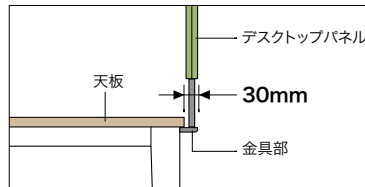

■机上テーブル

品番	価格	外寸法
HN07SEP-□	¥44,800	W654×H350

両面共にマグネットが使用できます。
※マグネットの強度によっては、使用できない場合があります。
H寸法は天板上からパネルトップまでの高さです。

タイプ	品番	メラミン化粧板	耐指紋性メラミン化粧板	外寸法
W1000用	HNKT-10-□	¥43,800	¥47,000	W1000×D230×H100
W1100用	HNKT-11-□	¥44,700	¥48,200	W1100×D230×H100
W1200用	HNKT-12-□	¥45,600	¥49,400	W1200×D230×H100
W1400用	HNKT-14-□	¥51,000	¥55,600	W1400×D230×H100
W1600用	HNKT-16-□	¥54,400	¥59,300	W1600×D230×H100

※デスク単体で使用する場合、机上テーブルはデスクの天板から奥方向へ130mm飛び出ます。

■カラーサンプル(天板)

■カラーサンプル(布地)

デスクトップパネル取り付けイメージ

※サイド・エンドパネルも同様の取付方法となり、隣接するデスクとの間に隙間が生じます。

■ケーブルダクト

HD15T-BK ¥9,800

外寸法 / W165×D165×H910
樹脂製

■横連結金具

BT-JSD ¥3,900

2個入り
隣接するデスク同士の横連結が可能です。
必要個数: デスク2台に対して1個
※サイドパネルとの併用はできません。

■モニターアーム(シングル) P104

MSA1C-BK ¥38,000

外寸法 / D550×H480
質量: 3.0kg
付属品: ディスプレイ取付ネジ(M4×12) 4本
支柱: スチール クランプ部分: アルミ
ブラケット: ABS樹脂 耐荷重(モニター質量): 5kg
VESA75・100規格対応 27型モニターまで対応
※VESA規格75mmの場合、取り付け箇所に凹みがあると取り付けができません。
※机上テーブルとの併用は不可