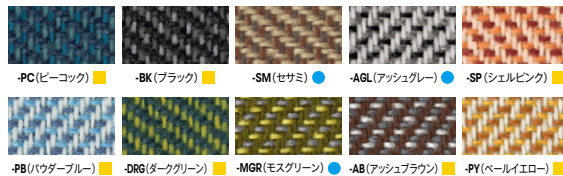

■机上テーブル

品番	価格	外寸法
HN07SEP-□	¥44,800	W654×H350

両面共にマグネットが使用できます。
※マグネットの強度によっては、使用できない場合があります。
H寸法は天板上からパネルトップまでの高さです。

タイプ	品番	メラミン化粧板	耐指紋性メラミン化粧板	外寸法
W1000用	HNKT-10-□	¥43,800	¥47,000	W1000×D230×H100
W1100用	HNKT-11-□	¥44,700	¥48,200	W1100×D230×H100
W1200用	HNKT-12-□	¥45,600	¥49,400	W1200×D230×H100
W1400用	HNKT-14-□	¥51,000	¥55,600	W1400×D230×H100
W1600用	HNKT-16-□	¥54,400	¥59,300	W1600×D230×H100

※デスク単体で使用する場合、机上テーブルはデスクの天板から奥方向へ130mm飛び出ます。

■カラーサンプル(天板)

■カラーサンプル(布地)

デスクトップパネル取り付けイメージ

※サイド・エンドパネルも同様の取付方法となり、隣接するデスクとの間に隙間が生じます。

■ケーブルダクト

HD15T-BK ¥9,800

外寸法 / W165×D165×H910
樹脂製