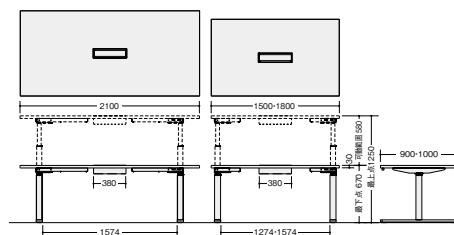

(コーナーデスク120°)

タイプ	品番	価格		質量
		-WH / -WS -BH / -BS	-WMW / -WWN -BMW / -BWN	
W1800	LTD227CT-□	¥399,600	¥404,100	87kg

*中央引き出しは取付けできません。

■コーナーデスク120°レイアウトイメージ

ミーティングテーブルタイプ

タイプ	品番	価格		質量
		-WH ● / -WS ● -BH ● / -BS ●	-WMW ● / -WWN ● -BMW ● / -BWN ●	
W1500	LTM1590H-□	¥323,500	¥336,700	69.0kg
W1800	LTM1890H-□	¥329,300	¥344,900	79.5kg
W2100	LTM2110H-□	¥347,000	¥365,500	90.0kg