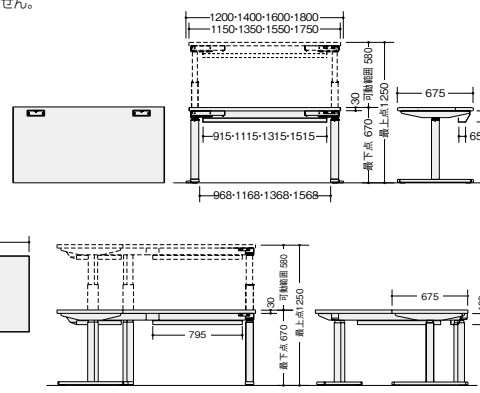

ワークデスク

■カラーサンプル

(メラミン化粧板)

(耐指紋性メラミン化粧板)

(ワークデスク)

タイプ	品番	価格		質量
		-WH / -WS -BH / -BS	-WMW / -WWN -BMW / -BWN	
W1200	LTD127F-□	¥205,900 (-WH ● / -BH ●)	¥212,400	49.5kg
W1400	LTD147F-□	¥207,400 (-WH ● / -BH ●)	¥213,900	52.0kg
W1600	LTD167F-□	¥208,800	¥215,400	54.0kg
W1800	LTD187F-□	¥216,400	¥223,000	61.5kg

(コーナーデスク120°)

タイプ	品番	価格		質量
		-WH / -WS -BH / -BS	-WMW / -WWN -BMW / -BWN	
W1800	LTD227CT-□	¥399,600	¥404,100	87kg

*中央引き出しは取付けできません。

■コーナーデスク120°レイアウトイメージ

ミーティングテーブルタイプ

タイプ	品番	価格		質量
		-WH ● / -WS ● -BH ● / -BS ●	-WMW ● / -WWN ● -BMW ● / -BWN ●	
W1500	LTM1590H-□	¥323,500	¥336,700	69.0kg
W1800	LTM1890H-□	¥329,300	¥344,900	79.5kg
W2100	LTM2110H-□	¥347,000	¥365,500	90.0kg