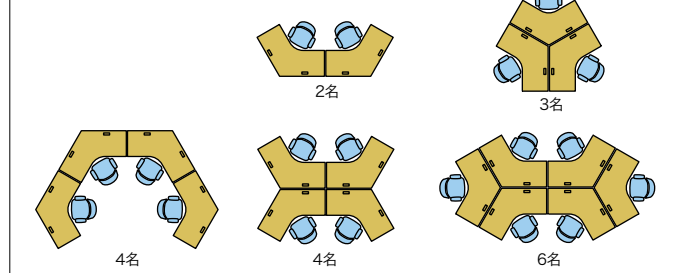

ワークデスク

■カラーサンプル

(メラミン化粧板)

(耐指紋性メラミン化粧板)

(ワークデスク)

タイプ	品番	価格		質量
		-WH / -WS -BH / -BS	-WMW / -WWN -BMW / -BWN	
W1200	LTD127F-□	¥205,900 (-WH ● / -BH ●)	¥212,400	49.5kg
W1400	LTD147F-□	¥207,400 (-WH ● / -BH ●)	¥213,900	52.0kg
W1600	LTD167F-□	¥208,800	¥215,400	54.0kg
W1800	LTD187F-□	¥216,400	¥223,000	61.5kg

(コーナーデスク120°)

タイプ	品番	価格		質量
		-WH / -WS -BH / -BS	-WMW / -WWN -BMW / -BWN	
W1800	LTD227CT-□	¥399,600	¥404,100	87kg

*中央引き出しは取付けできません。

■コーナーデスク120°レイアウトイメージ

ミーティングテーブルタイプ

タイプ	品番	価格		質量
		-WH ● / -WS ● -BH ● / -BS ●	-WMW ● / -WWN ● -BMW ● / -BWN ●	
W1500	LTM1590H-□	¥323,500	¥336,700	69.0kg
W1800	LTM1890H-□	¥329,300	¥344,900	79.5kg
W2100	LTM2110H-□	¥347,000	¥365,500	90.0kg