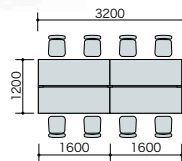

テーブルシステム(ウエイク WK型) 組立
施工system plan **A** 写真セット価格 **¥625,520**

■ミーティングプラン

▼チェアはP315に掲載しています。

品名	品番	価格	数量
①連結用天板	WKT-166-H	¥48,800	× 4
②システムプレート (M型)	WKSP-M-SV	¥ 4,040	× 8
③システムプレート (L型)	WKSP-L-SV	¥ 5,200	× 3
④脚	WKL-L-SV	¥ 6,200	× 8
⑤ミーティングチェア	E290HC-GR	¥41,600	× 8

セット価格 **¥625,520**

system plan **B** 写真セット価格 **¥1,160,600**

■パーソナルテーブルプラン

▼チェアはP284・285に掲載しています。

品名	品番	価格	数量
①片袖テーブル	WK127B-SVH	¥106,700	× 4
②片袖テーブル	WK147B-SVH	¥114,300	× 1
③幕板	WK12M-SV	¥ 17,300	× 2
④幕板	WK14M-SV	¥ 18,500	× 1
⑤幕板 (サイド用)	WK07MS-SV	¥ 16,100	× 2
⑥中央引出し	FAH50C-DG	¥ 15,400	× 5
⑦デスクトップパネル	WK12PE-LOR	¥ 42,800	× 2
⑧デスクトップパネル	WK14PE-LOR	¥ 45,700	× 1
⑨デスクトップパネル (エンド用)	NE07PE-LGR	¥ 39,100	× 2
⑩ワークチェア	VE510F-GL	¥ 46,700	× 4
⑪ワークチェア	VE513F-GL	¥ 60,900	× 1

セット価格 **¥1,160,600**

system plan **C** 写真セット価格 **¥1,395,000**

■パーソナルテーブルプラン

▼チェアはP279に掲載しています。

品名	品番	価格	数量
①変形テーブル	WK127EFR-SVS	¥102,600	× 2
②変形テーブル	WK127EFL-SVS	¥102,600	× 2
③天板昇降ワゴン	WK046SXCU-SVDS	¥134,300	× 4
④デスクトップパネル	WK12PE-BK	¥ 42,800	× 2
⑤クロスパネル	LPS1009-BK	¥ 47,400	× 2
⑦安定脚	LPS-BA	¥ 9,500	× 2
⑧ワークチェア	PAEN511F-TGRB	¥ 62,000	× 4