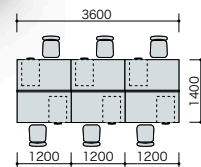

セット価格 **¥625,520**

system plan **B** 写真セット価格 **¥1,160,600**

■パーソナルテーブルプラン

▼チェアはP284・285に掲載しています。

品名	品番	価格	数量
①片袖テーブル	WK127B-SVH	¥106,700	× 4
②片袖テーブル	WK147B-SVH	¥114,300	× 1
③幕板	WK12M-SV	¥ 17,300	× 2
④幕板	WK14M-SV	¥ 18,500	× 1
⑤幕板 (サイド用)	WK07MS-SV	¥ 16,100	× 2
⑥中央引出し	FAH50C-DG	¥ 15,400	× 5
⑦デスクトップパネル	WK12PE-LOR	¥ 42,800	× 2
⑧デスクトップパネル	WK14PE-LOR	¥ 45,700	× 1
⑨デスクトップパネル (エンド用)	NE07PE-LGR	¥ 39,100	× 2
⑩ワークチェア	VE510F-GL	¥ 46,700	× 4
⑪ワークチェア	VE513F-GL	¥ 60,900	× 1

セット価格 **¥1,160,600**

system plan **C** 写真セット価格 **¥1,395,000**

■パーソナルテーブルプラン

▼チェアはP279に掲載しています。

品名	品番	価格	数量
①変形テーブル	WK127EFR-SVS	¥102,600	× 2
②変形テーブル	WK127EFL-SVS	¥102,600	× 2
③天板昇降ワゴン	WK046SXCU-SVDS	¥134,300	× 4
④デスクトップパネル	WK12PE-BK	¥ 42,800	× 2
⑤クロスパネル	LPS1009-BK	¥ 47,400	× 2
⑦安定脚	LPS-BA	¥ 9,500	× 2
⑧ワークチェア	PAEN511F-TGRB	¥ 62,000	× 4

セット価格 **¥1,395,000**

system plan **D** 写真セット価格 **¥1,396,680**

■フリーアドレスプラン

▼チェアはP276に掲載しています。

品名	品番	価格	数量
①連結用天板	WKT-127-S	¥35,800	× 6
②システムプレート (M型)	WKSP-M-SV	¥ 4,040	× 12
③システムプレート (L型)	WKSP-L-SV	¥ 5,200	× 4
④脚	WKL-L-SV	¥ 6,200	× 12
⑤ワゴン	TR046XC-SVD	¥72,700	× 6
⑥幕板	WK12M-SV	¥17,300	× 3
⑦幕板 (サイド用)	WK07MS-SV	¥16,100	× 4
⑧デスクトップパネル	WK12PE-AF	¥54,500	× 3
⑨ワークチェア	PAEN510F-TBK	¥53,700	× 6