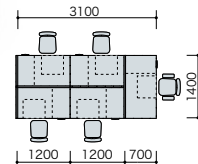

テーブルシステム(ウエイク WK型) 組立
施工system plan **A** 写真セット価格 **¥625,520**

■ミーティングプラン

▼チェアはP315に掲載しています。

品名	品番	価格	数量
①連結用天板	WKT-166-H	¥48,800	× 4
②システムプレート (M型)	WKSP-M-SV	¥ 4,040	× 8
③システムプレート (L型)	WKSP-L-SV	¥ 5,200	× 3
④脚	WKL-L-SV	¥ 6,200	× 8
⑤ミーティングチェア	E290HC-GR	¥41,600	× 8

セット価格 **¥625,520**

system plan **B** 写真セット価格 **¥1,160,600**

■パーソナルテーブルプラン

▼チェアはP284・285に掲載しています。

品名	品番	価格	数量
①片袖テーブル	WK127B-SVH	¥106,700	× 4
②片袖テーブル	WK147B-SVH	¥114,300	× 1
③幕板	WK12M-SV	¥ 17,300	× 2
④幕板	WK14M-SV	¥ 18,500	× 1
⑤幕板 (サイド用)	WK07MS-SV	¥ 16,100	× 2
⑥中央引出し	FAH50C-DG	¥ 15,400	× 5
⑦デスクトップパネル	WK12PE-LOR	¥ 42,800	× 2
⑧デスクトップパネル	WK14PE-LOR	¥ 45,700	× 1
⑨デスクトップパネル (エンド用)	NE07PE-LGR	¥ 39,100	× 2
⑩ワークチェア	VE510F-GL	¥ 46,700	× 4
⑪ワークチェア	VE513F-GL	¥ 60,900	× 1

セット価格 **¥1,160,600**

system plan **C** 写真セット価格 **¥1,395,000**

■パーソナルテーブルプラン

▼チェアはP279に掲載しています。

品名	品番	価格	数量
①変形テーブル	WK127EFR-SVS	¥102,600	× 2
②変形テーブル	WK127EFL-SVS	¥102,600	× 2
③天板昇降ワゴン	WK046SXCU-SVDS	¥134,300	× 4
④デスクトップパネル	WK12PE-BK	¥ 42,800	× 2
⑤クロスパネル	LPS1009-BK	¥ 47,400	× 2
⑦安定脚	LPS-BA	¥ 9,500	× 2
⑧ワークチェア	PAEN511F-TGRB	¥ 62,000	× 4