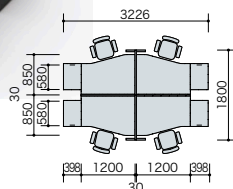

テーブルシステム(ウエイク WK型) 組立
施工system plan **A** 写真セット価格 **¥625,520**

■ミーティングプラン

▼チェアはP315に掲載しています。

品名	品番	価格	数量
①連結用天板	WKT-166-H	¥48,800	× 4
②システムプレート (M型)	WKSP-M-SV	¥ 4,040	× 8
③システムプレート (L型)	WKSP-L-SV	¥ 5,200	× 3
④脚	WKL-L-SV	¥ 6,200	× 8
⑤ミーティングチェア	E290HC-GR	¥41,600	× 8

セット価格 **¥625,520**

system plan **B** 写真セット価格 **¥1,160,600**

■パーソナルテーブルプラン

▼チェアはP284・285に掲載しています。

品名	品番	価格	数量
①片袖テーブル	WK127B-SVH	¥106,700	× 4
②片袖テーブル	WK147B-SVH	¥114,300	× 1
③幕板	WK12M-SV	¥ 17,300	× 2
④幕板	WK14M-SV	¥ 18,500	× 1
⑤幕板 (サイド用)	WK07MS-SV	¥ 16,100	× 2
⑥中央引出し	FAH50C-DG	¥ 15,400	× 5
⑦デスクトップパネル	WK12PE-LOR	¥ 42,800	× 2
⑧デスクトップパネル	WK14PE-LOR	¥ 45,700	× 1
⑨デスクトップパネル (エンド用)	NE07PE-LGR	¥ 39,100	× 2
⑩ワークチェア	VE510F-GL	¥ 46,700	× 4
⑪ワークチェア	VE513F-GL	¥ 60,900	× 1

セット価格 **¥1,160,600**

system plan **C** 写真セット価格 **¥1,395,000**

■パーソナルテーブルプラン

▼チェアはP279に掲載しています。

品名	品番	価格	数量
①変形テーブル	WK127EFR-SVS	¥102,600	× 2
②変形テーブル	WK127EFL-SVS	¥102,600	× 2
③天板昇降ワゴン	WK046SXCU-SVDS	¥134,300	× 4
④デスクトップパネル	WK12PE-BK	¥ 42,800	× 2
⑤クロスパネル	LPS1009-BK	¥ 47,400	× 2
⑦安定脚	LPS-BA	¥ 9,500	× 2
⑧ワークチェア	PAEN511F-TGRB	¥ 62,000	× 4

セット価格 **¥1,395,000**

system plan **D** 写真セット価格 **¥1,396,680**

■フリーアドレスプラン

▼チェアはP276に掲載しています。

品名	品番	価格	数量
①連結用天板	WKT-127-S	¥35,800	× 6
②システムプレート (M型)	WKSP-M-SV	¥ 4,040	× 12
③システムプレート (L型)	WKSP-L-SV	¥ 5,200	× 4
④脚	WKL-L-SV	¥ 6,200	× 12
⑤ワゴン	TR046XC-SVD	¥72,700	× 6
⑥幕板	WK12M-SV	¥17,300	× 3
⑦幕板 (サイド用)	WK07MS-SV	¥16,100	× 4
⑧デスクトップパネル	WK12PE-AF	¥54,500	× 3
⑨ワークチェア	PAEN510F-TBK	¥53,700	× 6