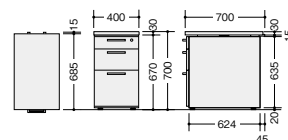

片袖テーブル

WK127B-SVH

外寸法 (W×D×H)	品番	価格	-SVH	-SVS	質量
1000×700×700	WK107B-□	¥103,600	◎	◎	42kg
1100×700×700	WK117B-□	¥105,000	◎	◎	43kg
1200×700×700	WK127B-□	¥106,700	◎	◎	44kg
1400×700×700	WK147B-□	¥114,300	◎	◎	47kg
1600×700×700	WK167B-□	¥122,000	◎	◎	49kg

(ダークグレー)

脇デスク

WK047B-SVH

WK047B-SVS

WK047B-□ ¥71,200

-SVH◎/-SVS◎

外寸法/ W400×D700×H700
ペントレーG型1個・仕切板F型1枚
G型1枚

引出し 書類や小物類などの収納性を高める機能的な引出しです。

●ペントレー引出し

小物類の整理に便利なペントレーG型が付いています。
内寸法/W317×D430×H98
付属品: ペントレーG型1個

●B6引出し

B6サイズのフォルダー・ファイルや3.5インチのフロッピーケースが収納できます。
内寸法/W317×D430×H165
付属品: 仕切板F型1枚

●A4・B4引出し

A4サイズのボックスファイルや個別フォルダーが収納できます。
内寸法/W317×D540×H310
付属品: 仕切板G型1枚
ダブルサスペンションレール使用

OPTION

DHF-A4W

A4・B4引出し
ハンガーフレーム
ハンガーフレーム(A4用) DHF-A4Wをセットすると、A4サイズのハンギングフォルダーが収納できます。

(A4引出し用)
DHF-A4W
¥6,000

外寸法/W328×D540×H240
ダブルサスペンションレール引出し用

テーブル

WK127F-SVH

外寸法 (W×D×H)	品番	価格	SVH	SVS	質量
1000×700×700	WK107F-□	¥66,500	◎	◎	21kg
1100×700×700	WK117F-□	¥68,100	◎	◎	22kg
1200×700×700	WK127F-□	¥69,700	◎	◎	23kg
1400×700×700	WK147F-□	¥77,300	◎	◎	26kg
1500×700×700	WK157F-□	¥81,200	◎	◎	27kg
1600×700×700	WK167F-□	¥85,200	◎	◎	28kg
1800×700×700	WK187F-□	¥92,800	◎	◎	31kg