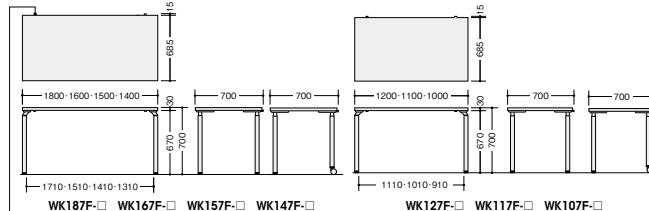

(ダークグレー)

脇デスク

WK047B-SVH

WK047B-SVS

WK047B-□ ¥71,200

-SVH◎/-SVS◎

外寸法/ W400×D700×H700
ペントレーG型1個・仕切板F型1枚
G型1枚

引出し 書類や小物類などの収納性を高める機能的な引出しです。

OPTION

DHF-A4W

A4・B4引出し
ハンガーフレーム
ハンガーフレーム(A4用) DHF-A4Wをセットすると、A4サイズのハンギングフォルダーが収納できます。

(A4引出し用)
DHF-A4W
¥6,000

外寸法/W328×D540×H240
ダブルサスペンションレール引出し用

テーブル

WK127F-SVH

外寸法 (W×D×H)	品番	価格	SVH	SVS	質量
1000×700×700	WK107F-□	¥66,500	◎	◎	21kg
1100×700×700	WK117F-□	¥68,100	◎	◎	22kg
1200×700×700	WK127F-□	¥69,700	◎	◎	23kg
1400×700×700	WK147F-□	¥77,300	◎	◎	26kg
1500×700×700	WK157F-□	¥81,200	◎	◎	27kg
1600×700×700	WK167F-□	¥85,200	◎	◎	28kg
1800×700×700	WK187F-□	¥92,800	◎	◎	31kg

ペントレーG型1個・仕切板F型1枚 G型1枚

■天板カラーサンプル(メラミン化粧板) ■脚カラーサンプル

(ホワイト)

(シルクウッド)

(シルバー)

スペーサー

対向するテーブル又は壁面との隙間を設け配線処理ができます。

スペーサー

幕板(テーブル、片袖テーブル兼用)

サイド用を取付けた場合

テーブルに取付けた場合

片袖テーブルに取付けた場合

サイド用	W:1000用	W:1100用	W:1200用	W:1400用	W:1500用	W:1600用	W:1800用
300							
WK07MS-SV	WK10M-SV	WK11M-SV	WK12M-SV	WK14M-SV	WK15M-SV	WK16M-SV	WK18M-SV
¥16,100	¥16,800	¥17,100	¥17,300	¥18,500	¥19,300	¥19,800	¥21,000