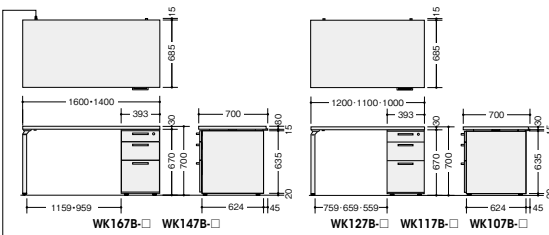

スペーサー

対向するテーブル又は壁面との隙間を設け配線処理ができます。

■天板カラーサンプル(メラミン化粧板) ■本体カラーサンプル(塗装)

脇デスク

WK047B-□ ¥71,200

-SVH◎/-SVS◎

外寸法/ W400×D700×H700
ペントレーG型1個・仕切板F型1枚
G型1枚

引出し 書類や小物類などの収納性を高める機能的な引出しです。

●ペントレー引出し

小物類の整理に便利なペントレーG型が付いています。
内寸法/W317×D430×H98
付属品: ペントレーG型1個

●B6引出し

B6サイズのフォルダー・ファイルや3.5インチのフロッピーケースが収納できます。
内寸法/W317×D430×H165
付属品: 仕切板F型1枚

●A4・B4引出し

A4サイズのボックスファイルや個別フォルダーが収納できます。
内寸法/W317×D540×H310
付属品: 仕切板G型1枚
ダブルサスペンションレール使用

OPTION

DHF-A4W

A4・B4引出し
ハンガーフレーム
ハンガーフレーム(A4用) DHF-A4Wをセットすると、A4サイズのハンギングフォルダーが収納できます。

(A4引出し用)
DHF-A4W
¥6,000

外寸法/W328×D540×H240
ダブルサスペンションレール引出し用