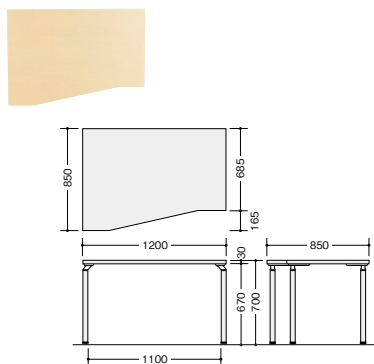

## 変形テーブル

(左用)

**WK127EFL-□**¥102,600税別

外寸法 / W1200×D850×H700

木製天板

スペーサーはついていません。

ケーブルトレイ (HD05Y-C,WK04CT-DG)は取り付けできません。

(右用)

**WK127EFR-□**¥102,600税別

外寸法 / W1200×D850×H700

木製天板

スペーサーはついていません。

ケーブルトレイ (HD05Y-C,WK04CT-DG)は取り付けできません。

## サイドテーブル

**WK144ST-□**¥68,100税別

-SVH / -SVS

外寸法 / W1400×D450×H700

質量: 20kg

**WK047ST-□**¥35,800税別

-SVH / -SVS

外寸法 / W700×D450×H700