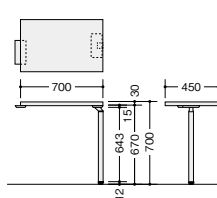

**WK127EFR-□**¥102,600税別

外寸法 / W1200×D850×H700

木製天板

スペーサーはついていません。

ケーブルトレイ (HD05Y-C,WK04CT-DG)は取り付けできません。

## サイドテーブル

**WK144ST-□**¥68,100税別

-SVH / -SVS

外寸法 / W1400×D450×H700

質量: 20kg

**WK047ST-□**¥35,800税別

-SVH / -SVS

外寸法 / W700×D450×H700

## スツールワゴン

**TRH046LUC-WDG**¥80,200税別

外寸法 / W403×D588×H459

付属品: ペントレーG型1個

仕切板G型1枚

ラッチ付 キャスター付

**TRH046LUC-BDG**¥80,200税別

外寸法 / W403×D588×H459