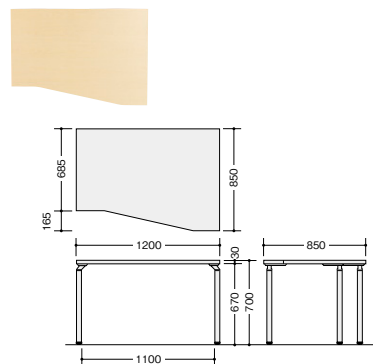

## 変形テーブル

(左用)

**WK127EFL-□**¥102,600税別

外寸法 / W1200×D850×H700

木製天板

スペーサーはついていません。

ケーブルトレイ (HD05Y-C,WK04CT-DG)は取り付けできません。

(右用)

**WK127EFR-□**¥102,600税別

外寸法 / W1200×D850×H700

木製天板

スペーサーはついていません。

ケーブルトレイ (HD05Y-C,WK04CT-DG)は取り付けできません。

## サイドテーブル

**WK144ST-□**¥68,100税別

-SVH / -SVS

外寸法 / W1400×D450×H700

質量: 20kg

**WK047ST-□**¥35,800税別

-SVH / -SVS

外寸法 / W700×D450×H700