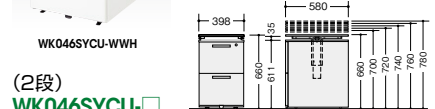

-VWH / -VWS

外寸法 / W398×D580×H660~780

天板: ホワイト・シルクウッド

ペントレーG型1個・仕切板F型1枚 G型1枚 内筒交換錠 ラッチ付

インジケーターキー キャスター付 キャスターロック機構付

天板耐荷重: 等分布30kg 質量: 33kg

※中央引出しをご利用の場合引出しの下には入りません。

WK046SYCUCVWS

WK046SYCUCVWH

(2段)

**WK046SYCUC-□**¥137,500税別

-VWH / -VWS

外寸法 / W398×D580×H660~780

天板: ホワイト・シルクウッド

仕切板G型2枚 内筒交換錠 ラッチ付

インジケーターキー キャスター付 キャスターロック機構付