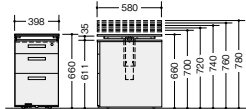

## 天板昇降ワゴン

WK046SXCUCVDS

WK046SXCUCVSDH

(3段)

**WK046SXCUC-□**¥134,300税別

-SVDH / -SVDS

外寸法 / W398×D580×H660~780

天板: ホワイト・シルクウッド