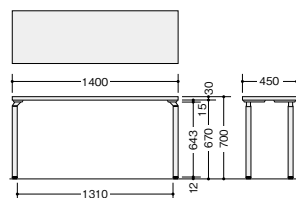

## 変形テーブル

(左用)

**WK127EFL-□**¥102,600税別

外寸法 / W1200×D850×H700

木製天板

スペーサーはついていません。

ケーブルトレイ (HD05Y-C,WK04CT-DG)は取り付けできません。

(右用)

**WK127EFR-□**¥102,600税別

外寸法 / W1200×D850×H700

木製天板

スペーサーはついていません。

ケーブルトレイ (HD05Y-C,WK04CT-DG)は取り付けできません。

## サイドテーブル

**WK144ST-□**¥68,100税別

-SVH / -SVS

外寸法 / W1400×D450×H700

質量: 20kg

**WK047ST-□**¥35,800税別

-SVH / -SVS

外寸法 / W700×D450×H700