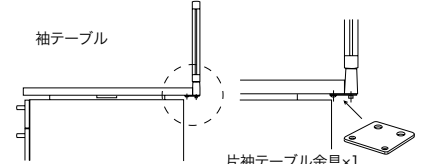

■デスクトップパネル(EDITタイプ) 取付金具セット説明

●**ご注意**
片袖テーブル及びテーブルを単品で使用しデスクトップパネルを取付ける場合は、取付金具セットが必要です。
両袖テーブル仕様でデスクトップパネルを取付ける場合は、取付金具セット(脇デスク用)が1セット必要です。

※システムプレート(L型)を使用した対向式レイアウトの場合は不要です。

■取付金具セット
(テーブル・片袖テーブル用)

WKPE-KF
¥3,250

テーブル用金具×2
袖テーブル用金具×1

■取付金具セット
(脇デスク用)

WKPE-KBF
¥2,130

袖テーブル用金具×2

OPTION

■ケーブルトレイ

ケーブルトレイは連結式で、必要とところに取り付けて使用できます。

WK04CT-DG ¥10,500
外寸法/W490×D202×H175(有効H150)
対向式レイアウト専用

■ケーブルトレイ
HD05Y-C ¥4,370
外寸法/W263×D56×H56
樹脂製

■電話台
TRTS ¥14,800
外寸法/W236×D326
専用クランプ付

■A4トレイ
TRTHA4 ¥8,000
トレイ部分外寸法/W236×D326
トレイ部分内寸法/W230×D320
樹脂成型品
耐荷重:等分1kg

樹脂性のA4トレイは縦・横どちらの向きでも取付けできます。

■マルチコンセントユニット

(電源+電源)
MCU-PP-BK ¥14,500
電源(2口):コード長さ2.0m×1