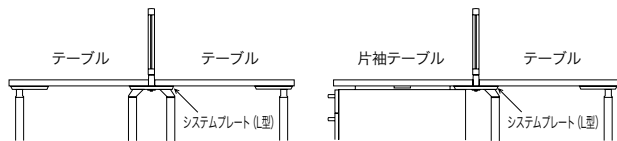

デスクトップパネル

■カラーサンプル

■デスクトップパネル(EDITタイプ)

	品番	価格	外寸法
クロスパネル	W400用	WK04PE-□ ¥32,500	W 400×D30×H325+25
	W1000用	WK10PE-□ ¥40,100	W1000×D30×H325+25
	W1100用	WK11PE-□ ¥41,300	W1100×D30×H325+25
	W1200用	WK12PE-□ ¥42,800	W1200×D30×H325+25
	W1400用	WK14PE-□ ¥45,700	W1400×D30×H325+25
	W1500用	WK15PE-□ ¥47,200	W1500×D30×H325+25
	W1600用	WK16PE-□ ¥49,000	W1600×D30×H325+25
	W1800用	WK18PE-□ ¥52,400	W1800×D30×H325+25
	D600サイド用	NE06SPE-□ ¥37,300	W 583×D30×H350
	D700サイド用	NE07SPE-□ ¥39,100(LBL)	W 683×D30×H350
D600エンド用	NE06EPE-□ ¥37,300	W 583×D30×H350	
D700エンド用	NE07EPE-□ ¥39,100(LBL)	W 683×D30×H350	
アクリルパネル	W400用	WK04PE-AF ¥39,200	W 400×D30×H325+25
	W1000用	WK10PE-AF ¥48,900	W1000×D30×H325+25
	W1100用	WK11PE-AF ¥52,800	W1100×D30×H325+25
	W1200用	WK12PE-AF ¥54,500	W1200×D30×H325+25
	W1400用	WK14PE-AF ¥60,900	W1400×D30×H325+25
	W1500用	WK15PE-AF ¥63,700	W1500×D30×H325+25
	W1600用	WK16PE-AF ¥66,200	W1600×D30×H325+25
	W1800用	WK18PE-AF ¥71,600	W1800×D30×H325+25
	D600サイド用	NE06SPE-AF ¥41,500	W 583×D30×H350
	D700サイド用	NE07SPE-AF ¥44,100	W 683×D30×H350
D600エンド用	NE06EPE-AF ¥41,500	W 583×D30×H350	
D700エンド用	NE07EPE-AF ¥44,100	W 683×D30×H350	

■デスクトップパネル(EDITタイプ) 取付金具セット説明

●**ご注意**
片袖テーブル及びテーブルを単品で使用しデスクトップパネルを取付ける場合は、取付金具セットが必要です。
両袖テーブル仕様でデスクトップパネルを取付ける場合は、取付金具セット(脇デスク用)が1セット必要です。

※システムプレート(L型)を使用した対向式レイアウトの場合は不要です。

■取付金具セット
(テーブル・片袖テーブル用)

WKPE-KF
¥3,250