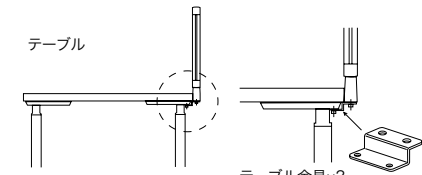

■デスクトップパネル(EDITタイプ) 取付金具セット説明

●**ご注意**
片袖テーブル及びテーブルを単品で使用しデスクトップパネルを取付ける場合は、取付金具セットが必要です。
両袖テーブル仕様でデスクトップパネルを取付ける場合は、取付金具セット(脇デスク用)が1セット必要です。

※システムプレート(L型)を使用した対向式レイアウトの場合は不要です。

■取付金具セット
(テーブル・片袖テーブル用)

WKPE-KF
¥3,250

テーブル用金具×2
袖テーブル用金具×1

■取付金具セット
(脇デスク用)

WKPE-KBF
¥2,130

袖テーブル用金具×2

OPTION

■ケーブルトレイ

ケーブルトレイは連結式で、必要とところに取り付けて使用できます。

WK04CT-DG ¥10,500
外寸法/W490×D202×H175(有効H150)
対向式レイアウト専用

■ケーブルトレイ
HD05Y-C ¥4,370
外寸法/W263×D56×H56
樹脂製

■電話台
TRTS ¥14,800
外寸法/W236×D326
専用クランプ付

■A4トレイ
TRTHA4 ¥8,000
トレイ部分外寸法/W236×D326
トレイ部分内寸法/W230×D320
樹脂成型品
耐荷重:等分1kg

樹脂性のA4トレイは縦・横どちらの向きでも取付けできます。

■マルチコンセントユニット

(電源+電源)
MCU-PP-BK ¥14,500
電源(2口):コード長さ2.0m×1