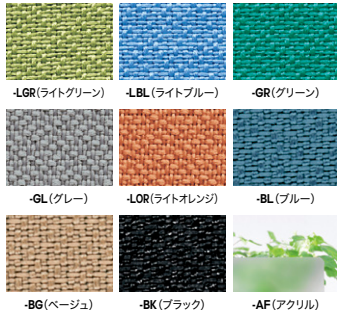

デスクトップパネル

■カラーサンプル

■デスクトップパネル(EDITタイプ)

	品番	価格	外寸法
クロスパネル	W400用	WK04PE-□ ¥32,500	W 400×D30×H325+25
	W1000用	WK10PE-□ ¥40,100	W1000×D30×H325+25
	W1100用	WK11PE-□ ¥41,300	W1100×D30×H325+25
	W1200用	WK12PE-□ ¥42,800	W1200×D30×H325+25
	W1400用	WK14PE-□ ¥45,700	W1400×D30×H325+25
	W1500用	WK15PE-□ ¥47,200	W1500×D30×H325+25
	W1600用	WK16PE-□ ¥49,000	W1600×D30×H325+25
	W1800用	WK18PE-□ ¥52,400	W1800×D30×H325+25
	D600サイド用	NE06SPE-□ ¥37,300	W 583×D30×H350
	D700サイド用	NE07SPE-□ ¥39,100(LBL)	W 683×D30×H350
D600エンド用	NE06EPE-□ ¥37,300	W 583×D30×H350	
D700エンド用	NE07EPE-□ ¥39,100(LBL)	W 683×D30×H350	
アクリルパネル	W400用	WK04PE-AF ¥39,200	W 400×D30×H325+25
	W1000用	WK10PE-AF ¥48,900	W1000×D30×H325+25
	W1100用	WK11PE-AF ¥52,800	W1100×D30×H325+25
	W1200用	WK12PE-AF ¥54,500	W1200×D30×H325+25
	W1400用	WK14PE-AF ¥60,900	W1400×D30×H325+25
	W1500用	WK15PE-AF ¥63,700	W1500×D30×H325+25
	W1600用	WK16PE-AF ¥66,200	W1600×D30×H325+25
	W1800用	WK18PE-AF ¥71,600	W1800×D30×H325+25
	D600サイド用	NE06SPE-AF ¥41,500	W 583×D30×H350
	D700サイド用	NE07SPE-AF ¥44,100	W 683×D30×H350
D600エンド用	NE06EPE-AF ¥41,500	W 583×D30×H350	
D700エンド用	NE07EPE-AF ¥44,100	W 683×D30×H350	