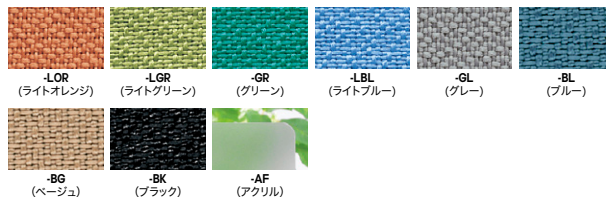

■カラーサンプル(デスクトップパネル)

- ワークシステム
- デスクシステム
- クローズドスペース・ローパーティション
- ワークチェア
- ミーティングチェア
- ミーティングテーブル
- オフィスラウンジ
- プレゼンテーション機器・黒板
- 収納家具
- 書庫・キャビネット
- ロッカー
- 役員用家具
- 応接用家具
- コピーチェア
- カウンター
- 金庫
- 防災セキュリティ用品
- アクセサリ
- 間仕切り・建材
- ラック・工場備品
- 福祉医療施設用家具
- 学校用家具
- 店舗用家具

納期マーク説明

推奨商品 ..... ●お早めにお届けできる商品です。 ◆納入までに2週間程度必要です。 ■納入までに3~4週間程度必要です。
○お早めにお届けできる商品です。 ◇納入までに2週間程度必要です。 □納入までに3~4週間程度必要です。 ※受注生産品のため納期をご確認ください。
※納期につきましては時期や地域により異なる場合があります。事前に担当者にお問合せください。