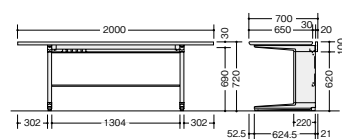

マネージャー用デスク

TRH207FMM-□ **¥153,800**  
**N-WH** / **N-WS** / **N-BH** / **N-BS**  
**SVH** / **SVS**  
 TRH207FMM-□ **¥166,000**  
**N-WWN** / **N-BWN** / **SVWN**

外寸法 / W2000×D700×H720  
 キャスター仕様無し 幕板付 質量:46.2kg