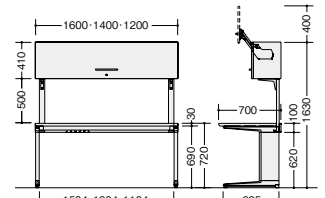

カラーサンプルはP136を参照ください。

上部ボックスタイプ

TRH147FBC-BWN

TRH167FBC □ TRH147FBC □
TRH127FBC □

■中間フレーム付
(メラミン化粧板)

- TRH127FBC □ ¥304,100
N-WH / N-WS / N-BH / N-BS
-SVH / -SVS
外寸法 / W1200×D700×H1630 質量: 68.7kg
- TRH147FBC □ ¥320,600
N-WH / N-WS / N-BH / N-BS
-SVH / -SVS
外寸法 / W1400×D700×H1630 質量: 74.0kg
- TRH167FBC □ ¥337,100
N-WH / N-WS / N-BH / N-BS
-SVH / -SVS
外寸法 / W1600×D700×H1630 質量: 79.3kg

(耐指紋性メラミン化粧板)

- TRH127FBC □ ¥311,500
N-WWN / N-BWN / -SVWN
外寸法 / W1200×D700×H1630 質量: 68.7kg
- TRH147FBC □ ¥329,300
N-WWN / N-BWN / -SVWN
外寸法 / W1400×D700×H1630 質量: 74.0kg
- TRH167FBC □ ¥347,000
N-WWN / N-BWN / -SVWN
外寸法 / W1600×D700×H1630 質量: 79.3kg
上部ボックス: シリンダー錠付
上部ボックス耐荷重: 20kg

TRH147FB-SVS

TRH167FB □ TRH147FB □
TRH127FB □

■中間フレームなし
(メラミン化粧板)

- TRH127FB □ ¥288,600
N-WH / N-WS / N-BH / N-BS
-SVH / -SVS
外寸法 / W1200×D700×H1630 質量: 66.8kg
- TRH147FB □ ¥303,700
N-WH / N-WS / N-BH / N-BS
-SVH / -SVS
外寸法 / W1400×D700×H1630 質量: 71.6kg
- TRH167FB □ ¥318,800
N-WH / N-WS / N-BH / N-BS
-SVH / -SVS
外寸法 / W1600×D700×H1630 質量: 76.5kg

(耐指紋性メラミン化粧板)

- TRH127FB-SVWN ¥296,100
N-WWN / N-BWN / -SVWN
外寸法 / W1200×D700×H1630 質量: 66.8kg
- TRH147FB-SVWN ¥312,500
N-WWN / N-BWN / -SVWN
外寸法 / W1400×D700×H1630 質量: 71.6kg
- TRH167FB-SVWN ¥328,900
N-WWN / N-BWN / -SVWN
外寸法 / W1600×D700×H1630 質量: 76.5kg
上部ボックス: シリンダー錠付
上部ボックス耐荷重: 20kg