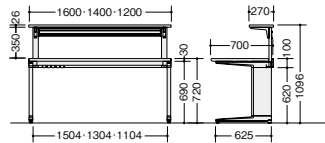

(耐指紋性メラミン化粧板)

- TRH127FBC □ ¥311,500
N-WWN / N-BWN / -SVWN
外寸法 / W1200×D700×H1630 質量: 68.7kg
- TRH147FBC □ ¥329,300
N-WWN / N-BWN / -SVWN
外寸法 / W1400×D700×H1630 質量: 74.0kg
- TRH167FBC □ ¥347,000
N-WWN / N-BWN / -SVWN
外寸法 / W1600×D700×H1630 質量: 79.3kg
上部ボックス: シリンダー錠付
上部ボックス耐荷重: 20kg

TRH147FB-SVS

TRH167FB □ TRH147FB □
TRH127FB □

■中間フレームなし
(メラミン化粧板)

- TRH127FB □ ¥288,600
N-WH / N-WS / N-BH / N-BS
-SVH / -SVS
外寸法 / W1200×D700×H1630 質量: 66.8kg
- TRH147FB □ ¥303,700
N-WH / N-WS / N-BH / N-BS
-SVH / -SVS
外寸法 / W1400×D700×H1630 質量: 71.6kg
- TRH167FB □ ¥318,800
N-WH / N-WS / N-BH / N-BS
-SVH / -SVS
外寸法 / W1600×D700×H1630 質量: 76.5kg

(耐指紋性メラミン化粧板)

- TRH127FB-SVWN ¥296,100
N-WWN / N-BWN / -SVWN
外寸法 / W1200×D700×H1630 質量: 66.8kg
- TRH147FB-SVWN ¥312,500
N-WWN / N-BWN / -SVWN
外寸法 / W1400×D700×H1630 質量: 71.6kg
- TRH167FB-SVWN ¥328,900
N-WWN / N-BWN / -SVWN
外寸法 / W1600×D700×H1630 質量: 76.5kg
上部ボックス: シリンダー錠付
上部ボックス耐荷重: 20kg

机上テーブルタイプ

TRH147FMT-WS

TRH167FMT □ TRH147FMT □
TRH127FMT □

(メラミン化粧板)

- TRH127FMT □ ¥173,100
N-WH / N-WS / N-BH / N-BS
-SVH / -SVS
外寸法 / W1200×D700×H1096 質量: 42.7kg
- TRH147FMT □ ¥176,100
N-WH / N-WS / N-BH / N-BS
-SVH / -SVS
外寸法 / W1400×D700×H1096 質量: 46.5kg
- TRH167FMT □ ¥186,600
N-WH / N-WS / N-BH / N-BS
-SVH / -SVS
外寸法 / W1600×D700×H1096 質量: 50.3kg