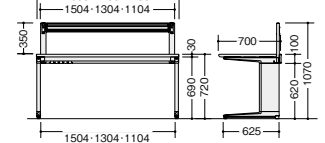

TRH167FM □ TRH147FM □
TRH127FM □

(メラミン化粧板)

- TRH127FM □ ¥141,800
  N-WH / N-WS / N-BH / N-BS
  -SVH / -SVS
  外寸法 / W1200×D700×H1070 質量: 38.1kg
- TRH147FM □ ¥151,700
  N-WH / N-WS / N-BH / N-BS
  -SVH / -SVS
  外寸法 / W1400×D700×H1070 質量: 41.4kg
- TRH167FM □ ¥161,400
  N-WH / N-WS / N-BH / N-BS
  -SVH / -SVS
  外寸法 / W1600×D700×H1070 質量: 44.7kg

(耐指紋性メラミン化粧板)

- TRH127FM □ ¥149,200
  N-WWN / N-BWN / -SVWN
  外寸法 / W1200×D700×H1070 質量: 38.1kg
- TRH147FM □ ¥160,500
  N-WWN / N-BWN / -SVWN
  外寸法 / W1400×D700×H1070 質量: 41.4kg
- TRH167FM □ ¥171,500
  N-WWN / N-BWN / -SVWN
  外寸法 / W1600×D700×H1070 質量: 44.7kg