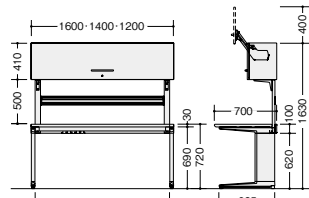

カラーサンプルはP136を参照ください。

上部ボックスタイプ

TRH147FBC-BWN

TRH167FBC □ TRH147FBC □
TRH127FBC □

■中間フレーム付
(メラミン化粧板)

- TRH127FBC □ ¥304,100
N-WH / N-WS / N-BH / N-BS
-SVH / -SVS
外寸法 / W1200×D700×H1630 質量: 68.7kg
- TRH147FBC □ ¥320,600
N-WH / N-WS / N-BH / N-BS
-SVH / -SVS
外寸法 / W1400×D700×H1630 質量: 74.0kg
- TRH167FBC □ ¥337,100
N-WH / N-WS / N-BH / N-BS
-SVH / -SVS
外寸法 / W1600×D700×H1630 質量: 79.3kg

(耐指紋性メラミン化粧板)

- TRH127FBC □ ¥311,500
N-WWN / N-BWN / -SVWN
外寸法 / W1200×D700×H1630 質量: 68.7kg
- TRH147FBC □ ¥329,300
N-WWN / N-BWN / -SVWN
外寸法 / W1400×D700×H1630 質量: 74.0kg
- TRH167FBC □ ¥347,000
N-WWN / N-BWN / -SVWN
外寸法 / W1600×D700×H1630 質量: 79.3kg
上部ボックス: シリンダー錠付
上部ボックス耐荷重: 20kg

TRH147FB-SVS

TRH167FB □ TRH147FB □
TRH127FB □

■中間フレームなし
(メラミン化粧板)

- TRH127FB □ ¥288,600
N-WH / N-WS / N-BH / N-BS
-SVH / -SVS
外寸法 / W1200×D700×H1630 質量: 66.8kg
- TRH147FB □ ¥303,700
N-WH / N-WS / N-BH / N-BS
-SVH / -SVS
外寸法 / W1400×D700×H1630 質量: 71.6kg
- TRH167FB □ ¥318,800
N-WH / N-WS / N-BH / N-BS
-SVH / -SVS
外寸法 / W1600×D700×H1630 質量: 76.5kg