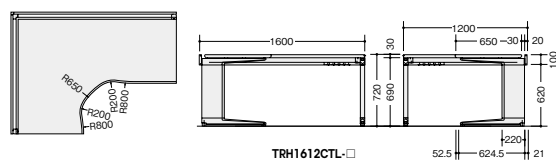

(メラミン化粧板)
TRH327CT-□ ¥222,900
 ●-WH ●-WS ●-BH ●-BS
 ●-SVH ●-SVS
 (耐指紋性メラミン化粧板)
TRH327CT-□ ¥235,100
 ●-WWN ●-BWN ●-SVWN
 外寸法/ H720
 質量: 61.4kg

TRH327CT-□

コーナーデスク(90°)

(メラミン化粧板)
TRH127CT-□ ¥198,400
 ●-WH ●-WS ●-BH ●-BS
 ●-SVH ●-SVS
 (耐指紋性メラミン化粧板)
TRH127CT-□ ¥205,800
 ●-WWN ●-BWN ●-SVWN
 外寸法/ W1200×D1200×H720
 質量: 53.4kg

TRH127CT-□

ワークデスク

■右用
 (メラミン化粧板)
TRH1612CTR-□ ¥210,600
 ●-WH ●-WS ●-BH ●-BS
 ●-SVH ●-SVS
 (耐指紋性メラミン化粧板)
TRH1612CTR-□ ¥220,600
 ●-WWN ●-BWN ●-SVWN
 外寸法/ W1600×D1200×H720
 質量: 61.4kg

TRH1612CTR-□

(メラミン化粧板)
TRH167CT-□ ¥234,500
 ●-WH ●-WS ●-BH ●-BS
 ●-SVH ●-SVS
 (耐指紋性メラミン化粧板)
TRH167CT-□ ¥244,500
 ●-WWN ●-BWN ●-SVWN
 外寸法/ W1600×D1600×H720
 質量: 69.4kg

TRH167CT-□

■左用
 (メラミン化粧板)
TRH1612CTL-□ ¥210,600
 ●-WH ●-WS ●-BH ●-BS
 ●-SVH ●-SVS
 (耐指紋性メラミン化粧板)
TRH1612CTL-□ ¥220,600
 ●-WWN ●-BWN ●-SVWN
 外寸法/ W1600×D1200×H720
 質量: 61.4kg

TRH1612CTL-□

サイドワゴン

(メラミン化粧板)
TRH074WN-□ ●
 ¥68,500
 ●-WH ●-WS ●-BH ●-BS
 外寸法/ W700×D450×H720
 質量: 23.2kg

(耐指紋性メラミン化粧板)
TRH074WN-□ ●
 ¥71,100
 ●-WWN ●-BWN
 外寸法/ W700×D450×H720
 質量: 23.0kg

(メラミン化粧板)
TRH074WN-□
 ¥68,500
 ●-SVH ●-SVS
 外寸法/ W700×D450×H720
 質量: 23.2kg

(耐指紋性メラミン化粧板)
TRH074WN-SVWN
 ¥71,100
 外寸法/ W700×D450×H720
 質量: 23.0kg