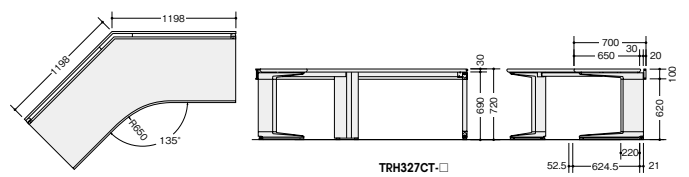

ワークステーション(トリアス TR型) 組立
施工

コーナーデスク(120°)

(メラミン化粧板)
TRH227CT-□ ¥222,900
 ●-WH ●-WS ●-BH ●-BS
 ●-SVH ●-SVS
 (耐指紋性メラミン化粧板)
TRH227CT-□ ¥235,100
 ●-WWN ●-BWN ●-SVWN
 外寸法/ H720
 質量: 59.4kg

TRH227CT-□

コーナーデスク(135°)

(メラミン化粧板)
TRH327CT-□ ¥222,900
 ●-WH ●-WS ●-BH ●-BS
 ●-SVH ●-SVS
 (耐指紋性メラミン化粧板)
TRH327CT-□ ¥235,100
 ●-WWN ●-BWN ●-SVWN
 外寸法/ H720
 質量: 61.4kg

TRH327CT-□

コーナーデスク(90°)

(メラミン化粧板)
TRH127CT-□ ¥198,400
 ●-WH ●-WS ●-BH ●-BS
 ●-SVH ●-SVS
 (耐指紋性メラミン化粧板)
TRH127CT-□ ¥205,800
 ●-WWN ●-BWN ●-SVWN
 外寸法/ W1200×D1200×H720
 質量: 53.4kg

TRH127CT-□

ワークデスク

■右用
 (メラミン化粧板)
TRH1612CTR-□ ¥210,600
 ●-WH ●-WS ●-BH ●-BS
 ●-SVH ●-SVS
 (耐指紋性メラミン化粧板)
TRH1612CTR-□ ¥220,600
 ●-WWN ●-BWN ●-SVWN
 外寸法/ W1600×D1200×H720
 質量: 61.4kg

TRH1612CTR-□

(メラミン化粧板)
TRH167CT-□ ¥234,500
 ●-WH ●-WS ●-BH ●-BS
 ●-SVH ●-SVS
 (耐指紋性メラミン化粧板)
TRH167CT-□ ¥244,500
 ●-WWN ●-BWN ●-SVWN
 外寸法/ W1600×D1600×H720
 質量: 69.4kg

(耐指紋性メラミン化粧板)
TRH074WN-□ ●
 ¥71,100
 ●-WWN ●-BWN
 外寸法/ W700×D450×H720
 質量: 23.0kg

(メラミン化粧板)
TRH074WN-□
 ¥68,500
 ●-SVH ●-SVS
 外寸法/ W700×D450×H720
 質量: 23.2kg

(耐指紋性メラミン化粧板)
TRH074WN-SVWN
 ¥71,100
 外寸法/ W700×D450×H720
 質量: 23.0kg