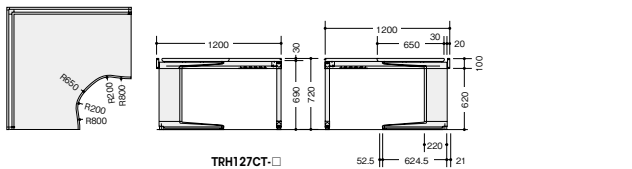

(メラミン化粧板)
TRH327CT-□ ¥222,900
 ●-WH ●-WS ●-BH ●-BS
 ●-SVH ●-SVS
 (耐指紋性メラミン化粧板)
TRH327CT-□ ¥235,100
 ●-WWN ●-BWN ●-SVWN
 外寸法/ H720
 質量: 61.4kg

TRH327CT-□

コーナーデスク(90°)

(メラミン化粧板)
TRH127CT-□ ¥198,400
 ●-WH ●-WS ●-BH ●-BS
 ●-SVH ●-SVS
 (耐指紋性メラミン化粧板)
TRH127CT-□ ¥205,800
 ●-WWN ●-BWN ●-SVWN
 外寸法/ W1200×D1200×H720
 質量: 53.4kg

TRH127CT-□

ワークデスク

■右用
 (メラミン化粧板)
TRH1612CTR-□ ¥210,600
 ●-WH ●-WS ●-BH ●-BS
 ●-SVH ●-SVS
 (耐指紋性メラミン化粧板)
TRH1612CTR-□ ¥220,600
 ●-WWN ●-BWN ●-SVWN
 外寸法/ W1600×D1200×H720
 質量: 61.4kg

TRH1612CTR-□

(メラミン化粧板)
TRH167CT-□ ¥234,500
 ●-WH ●-WS ●-BH ●-BS
 ●-SVH ●-SVS
 (耐指紋性メラミン化粧板)
TRH167CT-□ ¥244,500
 ●-WWN ●-BWN ●-SVWN
 外寸法/ W1600×D1600×H720
 質量: 69.4kg