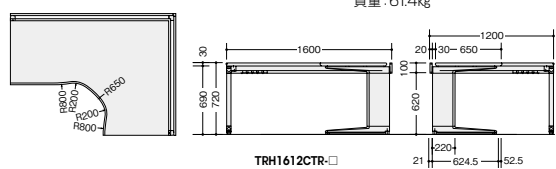

(メラミン化粧板)
TRH327CT-□ ¥222,900
 ●-WH ●-WS ●-BH ●-BS
 ●-SVH ●-SVS
 (耐指紋性メラミン化粧板)
TRH327CT-□ ¥235,100
 ●-WWN ●-BWN ●-SVWN
 外寸法/ H720
 質量: 61.4kg

TRH327CT-□

コーナーデスク(90°)

(メラミン化粧板)
TRH127CT-□ ¥198,400
 ●-WH ●-WS ●-BH ●-BS
 ●-SVH ●-SVS
 (耐指紋性メラミン化粧板)
TRH127CT-□ ¥205,800
 ●-WWN ●-BWN ●-SVWN
 外寸法/ W1200×D1200×H720
 質量: 53.4kg

TRH127CT-□

ワークデスク

■右用
 (メラミン化粧板)
TRH1612CTR-□ ¥210,600
 ●-WH ●-WS ●-BH ●-BS
 ●-SVH ●-SVS
 (耐指紋性メラミン化粧板)
TRH1612CTR-□ ¥220,600
 ●-WWN ●-BWN ●-SVWN
 外寸法/ W1600×D1200×H720
 質量: 61.4kg

TRH1612CTR-□

(メラミン化粧板)
TRH167CT-□ ¥234,500
 ●-WH ●-WS ●-BH ●-BS
 ●-SVH ●-SVS
 (耐指紋性メラミン化粧板)
TRH167CT-□ ¥244,500
 ●-WWN ●-BWN ●-SVWN
 外寸法/ W1600×D1600×H720
 質量: 69.4kg

TRH167CT-□

■左用
 (メラミン化粧板)
TRH1612CTL-□ ¥210,600
 ●-WH ●-WS ●-BH ●-BS
 ●-SVH ●-SVS
 (耐指紋性メラミン化粧板)
TRH1612CTL-□ ¥220,600
 ●-WWN ●-BWN ●-SVWN
 外寸法/ W1600×D1200×H720
 質量: 61.4kg

TRH1612CTL-□

サイドワゴン

(メラミン化粧板)
TRH074WN-□ ●
 ¥68,500
 ●-WH ●-WS ●-BH ●-BS
 外寸法/ W700×D450×H720
 質量: 23.2kg

(耐指紋性メラミン化粧板)
TRH074WN-□ ●
 ¥71,100
 ●-WWN ●-BWN
 外寸法/ W700×D450×H720
 質量: 23.0kg

(メラミン化粧板)
TRH074WN-□
 ¥68,500
 ●-SVH ●-SVS
 外寸法/ W700×D450×H720
 質量: 23.2kg

(耐指紋性メラミン化粧板)
TRH074WN-SVWN
 ¥71,100
 外寸法/ W700×D450×H720
 質量: 23.0kg