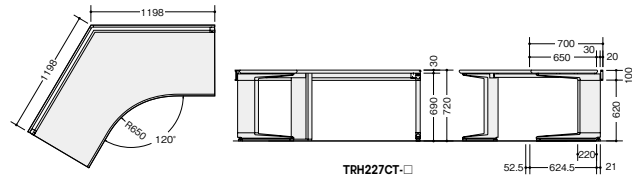

ワークステーション(トリアス TR型) 組立
施工

コーナーデスク(120°)

(メラミン化粧板)
TRH227CT-□ ¥222,900
 ●-WH ●-WS ●-BH ●-BS
 ●-SVH ●-SVS
 (耐指紋性メラミン化粧板)
TRH227CT-□ ¥235,100
 ●-WWN ●-BWN ●-SVWN
 外寸法/ H720
 質量: 59.4kg

TRH227CT-□

コーナーデスク(135°)

(メラミン化粧板)
TRH327CT-□ ¥222,900
 ●-WH ●-WS ●-BH ●-BS
 ●-SVH ●-SVS
 (耐指紋性メラミン化粧板)
TRH327CT-□ ¥235,100
 ●-WWN ●-BWN ●-SVWN
 外寸法/ H720
 質量: 61.4kg

TRH327CT-□

コーナーデスク(90°)

(メラミン化粧板)
TRH127CT-□ ¥198,400
 ●-WH ●-WS ●-BH ●-BS
 ●-SVH ●-SVS
 (耐指紋性メラミン化粧板)
TRH127CT-□ ¥205,800
 ●-WWN ●-BWN ●-SVWN
 外寸法/ W1200×D1200×H720
 質量: 53.4kg

TRH127CT-□

ワークデスク

■右用
 (メラミン化粧板)
TRH1612CTR-□ ¥210,600
 ●-WH ●-WS ●-BH ●-BS
 ●-SVH ●-SVS
 (耐指紋性メラミン化粧板)
TRH1612CTR-□ ¥220,600
 ●-WWN ●-BWN ●-SVWN
 外寸法/ W1600×D1200×H720
 質量: 61.4kg

TRH1612CTR-□

(メラミン化粧板)
TRH167CT-□ ¥234,500
 ●-WH ●-WS ●-BH ●-BS
 ●-SVH ●-SVS
 (耐指紋性メラミン化粧板)
TRH167CT-□ ¥244,500
 ●-WWN ●-BWN ●-SVWN
 外寸法/ W1600×D1600×H720
 質量: 69.4kg

(耐指紋性メラミン化粧板)
TRH074WN-□ ●
 ¥71,100
 ●-WWN ●-BWN
 外寸法/ W700×D450×H720
 質量: 23.0kg

(メラミン化粧板)
TRH074WN-□
 ¥68,500
 ●-SVH ●-SVS
 外寸法/ W700×D450×H720
 質量: 23.2kg

(耐指紋性メラミン化粧板)
TRH074WN-SVWN
 ¥71,100
 外寸法/ W700×D450×H720
 質量: 23.0kg