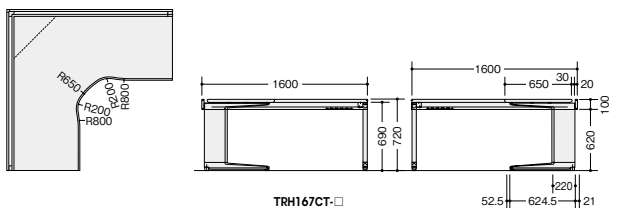

(メラミン化粧板)
TRH327CT-□ ¥222,900
 ●-WH ●-WS ●-BH ●-BS
 ●-SVH ●-SVS
 (耐指紋性メラミン化粧板)
TRH327CT-□ ¥235,100
 ●-WWN ●-BWN ●-SVWN
 外寸法/ H720
 質量: 61.4kg

TRH327CT-□

コーナーデスク(90°)

(メラミン化粧板)
TRH127CT-□ ¥198,400
 ●-WH ●-WS ●-BH ●-BS
 ●-SVH ●-SVS
 (耐指紋性メラミン化粧板)
TRH127CT-□ ¥205,800
 ●-WWN ●-BWN ●-SVWN
 外寸法/ W1200×D1200×H720
 質量: 53.4kg

TRH127CT-□

ワークデスク

■右用
 (メラミン化粧板)
TRH1612CTR-□ ¥210,600
 ●-WH ●-WS ●-BH ●-BS
 ●-SVH ●-SVS
 (耐指紋性メラミン化粧板)
TRH1612CTR-□ ¥220,600
 ●-WWN ●-BWN ●-SVWN
 外寸法/ W1600×D1200×H720
 質量: 61.4kg

TRH1612CTR-□

(メラミン化粧板)
TRH167CT-□ ¥234,500
 ●-WH ●-WS ●-BH ●-BS
 ●-SVH ●-SVS
 (耐指紋性メラミン化粧板)
TRH167CT-□ ¥244,500
 ●-WWN ●-BWN ●-SVWN
 外寸法/ W1600×D1600×H720
 質量: 69.4kg

TRH167CT-□

■左用
 (メラミン化粧板)
TRH1612CTL-□ ¥210,600
 ●-WH ●-WS ●-BH ●-BS
 ●-SVH ●-SVS
 (耐指紋性メラミン化粧板)
TRH1612CTL-□ ¥220,600
 ●-WWN ●-BWN ●-SVWN
 外寸法/ W1600×D1200×H720
 質量: 61.4kg

TRH1612CTL-□

サイドワゴン

(メラミン化粧板)
TRH074WN-□ ●
 ¥68,500
 ●-WH ●-WS ●-BH ●-BS
 外寸法/ W700×D450×H720
 質量: 23.2kg

(耐指紋性メラミン化粧板)
TRH074WN-□ ●
 ¥71,100
 ●-WWN ●-BWN
 外寸法/ W700×D450×H720
 質量: 23.0kg

(メラミン化粧板)
TRH074WN-□
 ¥68,500
 ●-SVH ●-SVS
 外寸法/ W700×D450×H720
 質量: 23.2kg

(耐指紋性メラミン化粧板)
TRH074WN-SVWN
 ¥71,100
 外寸法/ W700×D450×H720
 質量: 23.0kg