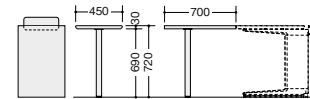

- TRH127F-□ ¥110,800  
-N-WH / -N-WS / -N-BH / -N-BS  
-SVH / -SVS  
外寸法 / W1200×D700×H720 質量:31.2kg
- TRH127F-□ ¥118,300  
-N-WWN / -N-BWN / -SVWN  
外寸法 / W1200×D700×H720 質量:31.2kg
- TRH147F-□ ¥118,900  
-N-WH / -N-WS / -N-BH / -N-BS  
-SVH / -SVS  
外寸法 / W1400×D700×H720 質量:33.2kg
- TRH147F-□ ¥127,700  
-N-WWN / -N-BWN / -SVWN  
外寸法 / W1400×D700×H720 質量:33.2kg

- RH167F-□ ¥126,900  
-N-WH / -N-WS / -N-BH / -N-BS  
-SVH / -SVS  
外寸法 / W1600×D700×H720 質量:36.2kg

- TRH167F-□ ¥136,900  
-N-WWN / -N-BWN / -SVWN  
外寸法 / W1600×D700×H720 質量:36.2kg

平デスク(ロングタイプ)

- TRH207FM-□ ¥164,800  
-N-WH / -N-WS / -N-BH / -N-BS  
-SVH / -SVS  
外寸法 / W2000×D700×H720 質量:46.2kg 幕板付
- TRH207FM-□ ¥177,000  
-N-WWN / -N-BWN / -SVWN  
外寸法 / W2000×D700×H720 質量:46.2kg 幕板付

サイドテーブル ※TR107F・TR087Fには取付けできません。

- TRH047ST-□ ¥36,400  
-N-WH / -N-WS / -N-BH / -N-BS  
-SVH / -SVS  
外寸法 / W700×D450×H720 質量:10kg
- TRH047ST-□ ¥39,000  
-N-WWN / -N-BWN / -SVWN  
外寸法 / W700×D450×H720 質量:10.2kg