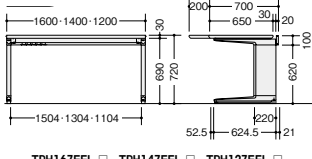

カラーサンプルはP136を参照ください。

平デスク(ウェーブタイプ)

- 左ウェーブタイプ
- TRH127EFL-□ ¥131,200  
-N-WH / -N-WS / -N-BH / -N-BS  
-SVH / -SVS  
外寸法 / W1200×D900×H720 質量:38.2kg
  - TRH127EFL-□ ¥138,700  
-N-WWN / -N-BWN / -SVWN  
外寸法 / W1200×D900×H720 質量:38.2kg
  - TRH147EFL-□ ¥138,800  
-N-WH / -N-WS / -N-BH / -N-BS  
-SVH / -SVS  
外寸法 / W1400×D900×H720 質量:42.2kg
  - TRH147EFL-□ ¥147,600  
-N-WWN / -N-BWN / -SVWN  
外寸法 / W1400×D900×H720 質量:42.2kg
  - TRH167EFL-□ ¥146,000  
-N-WH / -N-WS / -N-BH / -N-BS  
-SVH / -SVS  
外寸法 / W1600×D900×H720 質量:46.2kg
  - TRH167EFL-□ ¥156,000  
-N-WWN / -N-BWN / -SVWN  
外寸法 / W1600×D900×H720 質量:46.2kg

- 右ウェーブタイプ
- TRH127EFL-□ ¥131,200  
-N-WH / -N-WS / -N-BH / -N-BS  
-SVH / -SVS  
外寸法 / W1200×D900×H720 質量:38.2kg
  - TRH127EFL-□ ¥138,700  
-N-WWN / -N-BWN / -SVWN  
外寸法 / W1200×D900×H720 質量:38.2kg
  - TRH147EFL-□ ¥138,800  
-N-WH / -N-WS / -N-BH / -N-BS  
-SVH / -SVS  
外寸法 / W1400×D900×H720 質量:42.2kg
  - TRH147EFL-□ ¥147,600  
-N-WWN / -N-BWN / -SVWN  
外寸法 / W1400×D900×H720 質量:42.2kg
  - TRH167EFL-□ ¥146,000  
-N-WH / -N-WS / -N-BH / -N-BS  
-SVH / -SVS  
外寸法 / W1600×D900×H720 質量:46.2kg
  - TRH167EFL-□ ¥156,000  
-N-WWN / -N-BWN / -SVWN  
外寸法 / W1600×D900×H720 質量:46.2kg

平デスク

- TRH087F-□ ¥104,400  
-N-WH / -N-WS / -N-BH / -N-BS  
-SVH / -SVS  
外寸法 / W800×D700×H720 質量:25.2kg
- TRH087F-□ ¥109,500  
-N-WWN / -N-BWN / -SVWN  
外寸法 / W800×D700×H720 質量:25.2kg
- TRH107F-□ ¥107,600  
-N-WH / -N-WS / -N-BH / -N-BS  
-SVH / -SVS  
外寸法 / W1000×D700×H720 質量:28.2kg
- TRH107F-□ ¥113,700  
-N-WWN / -N-BWN / -SVWN  
外寸法 / W1000×D700×H720 質量:28.2kg

- TRH127F-□ ¥110,800  
-N-WH / -N-WS / -N-BH / -N-BS  
-SVH / -SVS  
外寸法 / W1200×D700×H720 質量:31.2kg
- TRH127F-□ ¥118,300  
-N-WWN / -N-BWN / -SVWN  
外寸法 / W1200×D700×H720 質量:31.2kg
- TRH147F-□ ¥118,900  
-N-WH / -N-WS / -N-BH / -N-BS  
-SVH / -SVS  
外寸法 / W1400×D700×H720 質量:33.2kg
- TRH147F-□ ¥127,700  
-N-WWN / -N-BWN / -SVWN  
外寸法 / W1400×D700×H720 質量:33.2kg