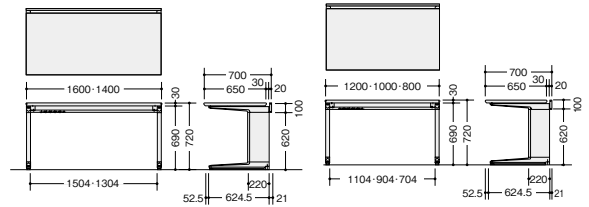

平デスク

- TRH087F-□ ¥104,400  
-N-WH / -N-WS / -N-BH / -N-BS  
-SVH / -SVS  
外寸法 / W800×D700×H720 質量:25.2kg
- TRH087F-□ ¥109,500  
-N-WWN / -N-BWN / -SVWN  
外寸法 / W800×D700×H720 質量:25.2kg
- TRH107F-□ ¥107,600  
-N-WH / -N-WS / -N-BH / -N-BS  
-SVH / -SVS  
外寸法 / W1000×D700×H720 質量:28.2kg
- TRH107F-□ ¥113,700  
-N-WWN / -N-BWN / -SVWN  
外寸法 / W1000×D700×H720 質量:28.2kg

- TRH127F-□ ¥110,800  
-N-WH / -N-WS / -N-BH / -N-BS  
-SVH / -SVS  
外寸法 / W1200×D700×H720 質量:31.2kg
- TRH127F-□ ¥118,300  
-N-WWN / -N-BWN / -SVWN  
外寸法 / W1200×D700×H720 質量:31.2kg
- TRH147F-□ ¥118,900  
-N-WH / -N-WS / -N-BH / -N-BS  
-SVH / -SVS  
外寸法 / W1400×D700×H720 質量:33.2kg
- TRH147F-□ ¥127,700  
-N-WWN / -N-BWN / -SVWN  
外寸法 / W1400×D700×H720 質量:33.2kg

- RH167F-□ ¥126,900  
-N-WH / -N-WS / -N-BH / -N-BS  
-SVH / -SVS  
外寸法 / W1600×D700×H720 質量:36.2kg

- TRH167F-□ ¥136,900  
-N-WWN / -N-BWN / -SVWN  
外寸法 / W1600×D700×H720 質量:36.2kg

平デスク(ロングタイプ)

- TRH207FM-□ ¥164,800  
-N-WH / -N-WS / -N-BH / -N-BS  
-SVH / -SVS  
外寸法 / W2000×D700×H720 質量:46.2kg 幕板付
- TRH207FM-□ ¥177,000  
-N-WWN / -N-BWN / -SVWN  
外寸法 / W2000×D700×H720 質量:46.2kg 幕板付

サイドテーブル ※TR107F・TR087Fには取付けできません。

- TRH047ST-□ ¥36,400  
-N-WH / -N-WS / -N-BH / -N-BS  
-SVH / -SVS  
外寸法 / W700×D450×H720 質量:10kg
- TRH047ST-□ ¥39,000  
-N-WWN / -N-BWN / -SVWN  
外寸法 / W700×D450×H720 質量:10.2kg