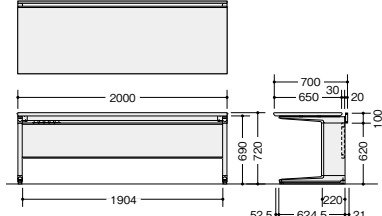

- 右ウェーブタイプ
- TRH127EFL-□ ¥131,200  
-N-WH / -N-WS / -N-BH / -N-BS  
-SVH / -SVS  
外寸法 / W1200×D900×H720 質量:38.2kg
  - TRH127EFL-□ ¥138,700  
-N-WWN / -N-BWN / -SVWN  
外寸法 / W1200×D900×H720 質量:38.2kg
  - TRH147EFL-□ ¥138,800  
-N-WH / -N-WS / -N-BH / -N-BS  
-SVH / -SVS  
外寸法 / W1400×D900×H720 質量:42.2kg
  - TRH147EFL-□ ¥147,600  
-N-WWN / -N-BWN / -SVWN  
外寸法 / W1400×D900×H720 質量:42.2kg
  - TRH167EFL-□ ¥146,000  
-N-WH / -N-WS / -N-BH / -N-BS  
-SVH / -SVS  
外寸法 / W1600×D900×H720 質量:46.2kg
  - TRH167EFL-□ ¥156,000  
-N-WWN / -N-BWN / -SVWN  
外寸法 / W1600×D900×H720 質量:46.2kg

平デスク

- TRH087F-□ ¥104,400  
-N-WH / -N-WS / -N-BH / -N-BS  
-SVH / -SVS  
外寸法 / W800×D700×H720 質量:25.2kg
- TRH087F-□ ¥109,500  
-N-WWN / -N-BWN / -SVWN  
外寸法 / W800×D700×H720 質量:25.2kg
- TRH107F-□ ¥107,600  
-N-WH / -N-WS / -N-BH / -N-BS  
-SVH / -SVS  
外寸法 / W1000×D700×H720 質量:28.2kg
- TRH107F-□ ¥113,700  
-N-WWN / -N-BWN / -SVWN  
外寸法 / W1000×D700×H720 質量:28.2kg

- TRH127F-□ ¥110,800  
-N-WH / -N-WS / -N-BH / -N-BS  
-SVH / -SVS  
外寸法 / W1200×D700×H720 質量:31.2kg
- TRH127F-□ ¥118,300  
-N-WWN / -N-BWN / -SVWN  
外寸法 / W1200×D700×H720 質量:31.2kg
- TRH147F-□ ¥118,900  
-N-WH / -N-WS / -N-BH / -N-BS  
-SVH / -SVS  
外寸法 / W1400×D700×H720 質量:33.2kg
- TRH147F-□ ¥127,700  
-N-WWN / -N-BWN / -SVWN  
外寸法 / W1400×D700×H720 質量:33.2kg

- RH167F-□ ¥126,900  
-N-WH / -N-WS / -N-BH / -N-BS  
-SVH / -SVS  
外寸法 / W1600×D700×H720 質量:36.2kg

- TRH167F-□ ¥136,900  
-N-WWN / -N-BWN / -SVWN  
外寸法 / W1600×D700×H720 質量:36.2kg

平デスク(ロングタイプ)

- TRH207FM-□ ¥164,800  
-N-WH / -N-WS / -N-BH / -N-BS  
-SVH / -SVS  
外寸法 / W2000×D700×H720 質量:46.2kg 幕板付
- TRH207FM-□ ¥177,000  
-N-WWN / -N-BWN / -SVWN  
外寸法 / W2000×D700×H720 質量:46.2kg 幕板付