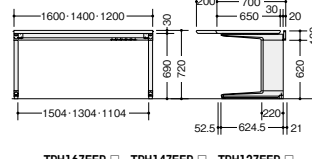

カラーサンプルはP136を参照ください。

平デスク(ウェーブタイプ)

- 左ウェーブタイプ
- TRH127EFL-□ ¥131,200  
-N-WH / -N-WS / -N-BH / -N-BS  
-SVH / -SVS  
外寸法 / W1200×D900×H720 質量:38.2kg
  - TRH127EFL-□ ¥138,700  
-N-WWN / -N-BWN / -SVWN  
外寸法 / W1200×D900×H720 質量:38.2kg
  - TRH147EFL-□ ¥138,800  
-N-WH / -N-WS / -N-BH / -N-BS  
-SVH / -SVS  
外寸法 / W1400×D900×H720 質量:42.2kg
  - TRH147EFL-□ ¥147,600  
-N-WWN / -N-BWN / -SVWN  
外寸法 / W1400×D900×H720 質量:42.2kg
  - TRH167EFL-□ ¥146,000  
-N-WH / -N-WS / -N-BH / -N-BS  
-SVH / -SVS  
外寸法 / W1600×D900×H720 質量:46.2kg
  - TRH167EFL-□ ¥156,000  
-N-WWN / -N-BWN / -SVWN  
外寸法 / W1600×D900×H720 質量:46.2kg

- 右ウェーブタイプ
- TRH127EFL-□ ¥131,200  
-N-WH / -N-WS / -N-BH / -N-BS  
-SVH / -SVS  
外寸法 / W1200×D900×H720 質量:38.2kg
  - TRH127EFL-□ ¥138,700  
-N-WWN / -N-BWN / -SVWN  
外寸法 / W1200×D900×H720 質量:38.2kg
  - TRH147EFL-□ ¥138,800  
-N-WH / -N-WS / -N-BH / -N-BS  
-SVH / -SVS  
外寸法 / W1400×D900×H720 質量:42.2kg
  - TRH147EFL-□ ¥147,600  
-N-WWN / -N-BWN / -SVWN  
外寸法 / W1400×D900×H720 質量:42.2kg
  - TRH167EFL-□ ¥146,000  
-N-WH / -N-WS / -N-BH / -N-BS  
-SVH / -SVS  
外寸法 / W1600×D900×H720 質量:46.2kg
  - TRH167EFL-□ ¥156,000  
-N-WWN / -N-BWN / -SVWN  
外寸法 / W1600×D900×H720 質量:46.2kg

平デスク

- TRH087F-□ ¥104,400  
-N-WH / -N-WS / -N-BH / -N-BS  
-SVH / -SVS  
外寸法 / W800×D700×H720 質量:25.2kg
- TRH087F-□ ¥109,500  
-N-WWN / -N-BWN / -SVWN  
外寸法 / W800×D700×H720 質量:25.2kg
- TRH107F-□ ¥107,600  
-N-WH / -N-WS / -N-BH / -N-BS  
-SVH / -SVS  
外寸法 / W1000×D700×H720 質量:28.2kg
- TRH107F-□ ¥113,700  
-N-WWN / -N-BWN / -SVWN  
外寸法 / W1000×D700×H720 質量:28.2kg

- TRH127F-□ ¥110,800  
-N-WH / -N-WS / -N-BH / -N-BS  
-SVH / -SVS  
外寸法 / W1200×D700×H720 質量:31.2kg
- TRH127F-□ ¥118,300  
-N-WWN / -N-BWN / -SVWN  
外寸法 / W1200×D700×H720 質量:31.2kg
- TRH147F-□ ¥118,900  
-N-WH / -N-WS / -N-BH / -N-BS  
-SVH / -SVS  
外寸法 / W1400×D700×H720 質量:33.2kg
- TRH147F-□ ¥127,700  
-N-WWN / -N-BWN / -SVWN  
外寸法 / W1400×D700×H720 質量:33.2kg