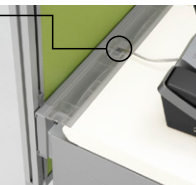

ワークステーション(トリアス TR型) 組立施工

デスクトップパネルには機能的なアイテムの数々をコーディネートできます

■マルチコンセントユニット

(電源+電源)
MCU-PP-BK
¥14,500 ●
電源(2口):コード長さ2.0m×1

(電源+USB)
MCU-PU-BK
¥17,900 ●
電源(1口):コード長さ2.0m×1
USB(1口):USB2.0準拠(中継専用)
コード長さ2.0m×1

(USB+USB)
MCU-UU-BK
¥19,200 ●
USB(2口):USB2.0準拠(中継専用)
コード長さ2.0m×1

■ペーパーロック

PL03E-SV
¥10,000 ●
外寸法/
W300×D25×H41

■パネルトレイ

PNTRE-SV
¥8,100 ●
外寸法/
W300×D80×H320

樹脂性のA4トレイは縦・横どちらの向きでも取付けできます。

■A4トレイ

TRTHA4 ¥8,000 ●
トレイ部分外寸法/W236×D326
トレイ部分内寸法/W230×D320
樹脂成型品 耐荷重:等分布1kg

レールフックはデスクトップパネルの溝にワンタッチで取付けが可能で、小物などを吊り下げるのに便利です。

■レールフック(4個入り)

TRF4 ¥3,360 ●
耐荷重:1kg

立ち上げ配線に必要な縦配線ダクトもオプションで対応できます。

■ケーブルダクト

HD13T-C ¥8,400 ●
外寸法/W60×D60×H663
樹脂製

■電話台

TRTS ¥14,800 ●
外寸法/W236×D326
専用クランプ付

■モニターマウント

DBLA-37P ¥35,700 ●
VESA75・100規格対応 15~21型モニター
対応
耐荷重(取付モニターの場合):70kg
※ディスプレイビームとセットでお使いください。

■ディスプレイビーム(パネル取付用)

タイプ	品番	価格
W1000用	DB-10	¥23,300
W1200用	DB-12	¥26,300
W1400用	DB-14	¥29,300
W1600用	DB-16	¥32,200

※デスクトップパネルにディスプレイビームを取付ける場合、モニターは最大2台まで取付けが可能です。

配線カバー

配線カバー(単体)

タイプ	品番	価格
W800用	TRK08	¥ 6,400
W1000用	TRK10	¥ 8,000
W1200用	TRK12	¥ 9,500
W1400用	TRK14	¥11,200
W1600用	TRK16	¥12,600
W2000用	TRK20	¥15,700
ワークデスク用	TRK1612	¥22,000
コーナーデスク90° W1200用	TRK127	¥18,800
コーナーデスク90° W1600用	TRK167	¥25,000
コーナーデスク120°用	TRK227	¥18,800
コーナーデスク135°用	TRK327	¥18,800

樹脂成型品

幕板