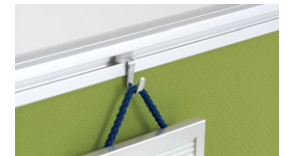

レールフックはデスクトップパネルの溝にワンタッチで取付けが可能で、小物などを吊り下げるのに便利です。

■レールフック(4個入り)

TRF4 ¥3,360 ●
耐荷重:1kg