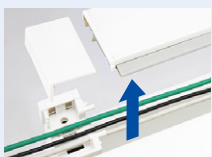

Merit

2

大型配線カバーを使用した  
多彩な配線システム

多彩な配線方法を可能にした配線システムにより、あらゆるワークスタイルに対応します。閉鎖式の配線カバーなので配線作業がよりスムーズに行えます。

閉鎖式配線カバー

簡単に開閉できる大型の配線カバーを採用しています。開口部も大きいので配線作業もスムーズに行えます。

配線ダクト

配線カバーは取り外すことができますので、デスク間の横配線も簡単に行えます。

横配線機構

天板サイド部のキャップを内側に折り曲げるだけで横配線がスムーズに行えます。

配線カバー

お使いになる機器に応じて、配線カバーを前後逆向きに取り付けることができます。配線カバーの方向を変えることで、天板面をより広く使用できます。  
※逆向きに設置した場合、配線カバーは開閉しません。

ケーブルトレイ

小型の機器、電源OAタップなどが設置できるケーブルトレイです。トレイ下にはフックを備えており余長配線の整理が可能です。また、別途オプション設定もしていますので必要に応じて増設が可能です。(各デスク標準装備1個)