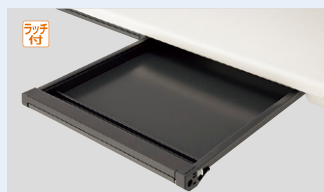

浅型引出し(平デスクに設定)

地震などの際に引出しが飛び出すのを防ぐラッチ機構がついています。浅型引出しの下にワゴン(トレー引出し付2段) XE046HC-Wが使用できます。(引出し内寸法/D336×H30)