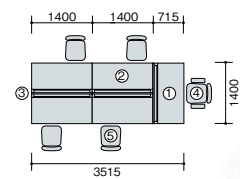

XEHH type DESK SYSTEM

system plan A

平デスクにワゴンを組合せ島型にレイアウトしたプラン。
デスクトップパネルを使用することで、プライバシーも確保します。

写真セット価格

¥1,450,500

チェアはP284に掲載しています。

| 品名 | 品番 | 価格 | 数量 |
|------------|---------------|---------|-------|
| ①平デスク | XEHH127FDN-WS | ¥59,900 | × 6 ◆ |
| ②ワゴン | XE046ZC-W | ¥88,500 | × 6 ● |
| ③デスクトップパネル | NR12PE-AF | ¥54,500 | × 3 ◆ |
| ④ワークチェア | VE511FH-OR | ¥66,100 | × 6 ● |

セット価格 ¥1,450,500

system plan B

片袖デスクを島型にレイアウトしたスタンダードなプラン。
高さが720mmの為、書類の収納量もアップします。

写真セット価格

¥1,138,700

チェアはP284・285に掲載しています。

| 品名 | 品番 | 価格 | 数量 |
|------------|-----------------|----------|-------|
| ①両袖デスク | XEHH147HH-S-BWN | ¥173,100 | × 1 ◆ |
| ②片袖デスク | XEHH147H-S-BWN | ¥133,800 | × 4 ◆ |
| ③デスクトップパネル | NR14PE-AF | ¥ 60,900 | × 3 ◆ |
| ④ワークチェア | VE513F-GL | ¥ 60,900 | × 1 ● |
| ⑤ワークチェア | VE510F-GL | ¥ 46,700 | × 4 ● |

セット価格 ¥1,138,700

system plan C

サイドパネルやエンドパネルを組み合わせたプラン。
しっかりとしたプライバシーを確保し、集中した作業が可能です。

写真セット価格

¥860,200

チェアはP284に掲載しています。

| 品名 | 品番 | 価格 | 数量 |
|------------|-------------|----------|-------|
| ①片袖デスク | XEHH127G-WH | ¥101,600 | × 4 ● |
| ②デスクトップパネル | NR12PE-LBL | ¥ 42,800 | × 2 ● |
| ③デスクトップパネル | NE07SPE-LBL | ¥ 39,100 | × 2 ● |
| ④デスクトップパネル | NE07EPE-LBL | ¥ 39,100 | × 4 ● |
| ⑤ワークチェア | SER510F-BL | ¥ 33,400 | × 4 ○ |