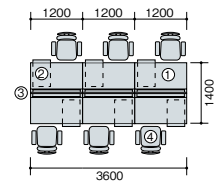

XEHH type DESK SYSTEM

system plan A

平デスクにワゴンを組合せ島型にレイアウトしたプラン。
デスクトップパネルを使用することで、プライバシーも確保します。

写真セット価格

¥1,450,500

チェアはP284に掲載しています。

| 品名 | 品番 | 価格 | 数量 |
|------------|---------------|---------|-------|
| ①平デスク | XEHH127FDN-WS | ¥59,900 | × 6 ◆ |
| ②ワゴン | XE046ZC-W | ¥88,500 | × 6 ● |
| ③デスクトップパネル | NR12PE-AF | ¥54,500 | × 3 ◆ |
| ④ワークチェア | VE511FH-OR | ¥66,100 | × 6 ● |

セット価格 ¥1,450,500

system plan B

片袖デスクを島型にレイアウトしたスタンダードなプラン。
高さが720mmの為、書類の収納量もアップします。

写真セット価格

¥1,138,700

チェアはP284・285に掲載しています。

| 品名 | 品番 | 価格 | 数量 |
|------------|-----------------|----------|-------|
| ①両袖デスク | XEHH147HH-S-BWN | ¥173,100 | × 1 ◆ |
| ②片袖デスク | XEHH147H-S-BWN | ¥133,800 | × 4 ◆ |
| ③デスクトップパネル | NR14PE-AF | ¥ 60,900 | × 3 ◆ |
| ④ワークチェア | VE513F-GL | ¥ 60,900 | × 1 ● |
| ⑤ワークチェア | VE510F-GL | ¥ 46,700 | × 4 ● |

セット価格 ¥1,138,700

system plan C

サイドパネルやエンドパネルを組み合わせたプラン。
しっかりとしたプライバシーを確保し、集中した作業が可能です。

写真セット価格

¥860,200

チェアはP284に掲載しています。

| 品名 | 品番 | 価格 | 数量 |
|------------|-------------|----------|-------|
| ①片袖デスク | XEHH127G-WH | ¥101,600 | × 4 ● |
| ②デスクトップパネル | NR12PE-LBL | ¥ 42,800 | × 2 ● |
| ③デスクトップパネル | NE07SPE-LBL | ¥ 39,100 | × 2 ● |
| ④デスクトップパネル | NE07EPE-LBL | ¥ 39,100 | × 4 ● |
| ⑤ワークチェア | SER510F-BL | ¥ 33,400 | × 4 ○ |