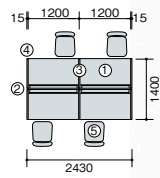

セット価格 ¥1,450,500

system plan B

片袖デスクを島型にレイアウトしたスタンダードなプラン。
高さが720mmの為、書類の収納量もアップします。

写真セット価格

¥1,138,700

チェアはP284・285に掲載しています。

| 品名 | 品番 | 価格 | 数量 |
|------------|-----------------|----------|-------|
| ①両袖デスク | XEHH147HH-S-BWN | ¥173,100 | × 1 ◆ |
| ②片袖デスク | XEHH147H-S-BWN | ¥133,800 | × 4 ◆ |
| ③デスクトップパネル | NR14PE-AF | ¥ 60,900 | × 3 ◆ |
| ④ワークチェア | VE513F-GL | ¥ 60,900 | × 1 ● |
| ⑤ワークチェア | VE510F-GL | ¥ 46,700 | × 4 ● |

セット価格 ¥1,138,700

system plan C

サイドパネルやエンドパネルを組み合わせたプラン。
しっかりとしたプライバシーを確保し、集中した作業が可能です。

写真セット価格

¥860,200

チェアはP284に掲載しています。

| 品名 | 品番 | 価格 | 数量 |
|------------|-------------|----------|-------|
| ①片袖デスク | XEHH127G-WH | ¥101,600 | × 4 ● |
| ②デスクトップパネル | NR12PE-LBL | ¥ 42,800 | × 2 ● |
| ③デスクトップパネル | NE07SPE-LBL | ¥ 39,100 | × 2 ● |
| ④デスクトップパネル | NE07EPE-LBL | ¥ 39,100 | × 4 ● |
| ⑤ワークチェア | SER510F-BL | ¥ 33,400 | × 4 ○ |