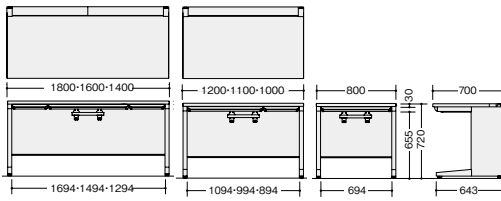

XEHH167H-S-□ XEHH147H-S-□ XEHH117H-S-□ XEHH107H-S-□ XEHH047H-S-□

グリーン購入法適合商品:品番を緑色で表示しています。 **B** ブラック **W** クリアホワイト **720** H720 **配線** 縦配線対応 **記録** 縦記録機構 **ラッチ** ラッチ付 **組立** 開閉式配線カバー **WS** デュアルサスペンション **LS** ロングストローク仕様 **組立** 別途費用を申し受けます。