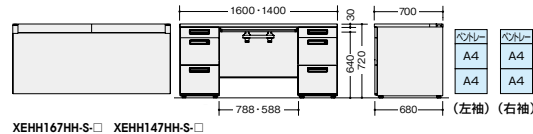

XEHH147HH-S-BWN

XEHH167HH-S-□ XEHH147HH-S-□

片袖デスク(ロングストローク引出し・浅型引出し付) **配線** **記録** **ラッチ** **組立** (WS 中段・LS 下段)