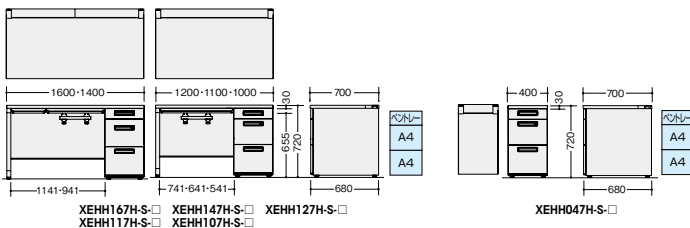

ワークデスク(XEHH型) **B** ブラック **720**

両袖デスク(ロングストローク引出し・浅型引出し付) **配線** **記録** **ラッチ** **組立** (WS 中段・LS 下段)

XEHH147HH-S-□ ¥164,400
外寸法/W1400×D700×H720
質量:80kg
XEHH167HH-S-□ ¥172,600
外寸法/W1600×D700×H720
質量:83kg
付属品:ペントレーG型2個
仕切板G型4枚 ケーブルトレイ1個
内筒交換錠 ラッチ付
インジケータキー
-BH / **-BS**

(耐指紋性メラミン)
XEHH147HH-S-□ ¥173,100
外寸法/W1400×D700×H720
質量:80kg
XEHH167HH-S-□ ¥182,600
外寸法/W1600×D700×H720
質量:83kg
付属品:ペントレーG型2個
仕切板G型4枚 ケーブルトレイ1個
内筒交換錠 ラッチ付
インジケータキー
-BMW / **-BWN**

片袖デスク(ロングストローク引出し・浅型引出し付) **配線** **記録** **ラッチ** **組立** (WS 中段・LS 下段)

※左袖仕様も可能です。

XEHH107H-S-□ ¥105,200
外寸法/W1000×D700×H720 質量:47.5kg
XEHH117H-S-□ ¥107,600
外寸法/W1100×D700×H720 質量:49kg
XEHH127H-S-□ ¥109,200
外寸法/W1200×D700×H720 質量:50.5kg
XEHH147H-S-□ ¥125,000
外寸法/W1400×D700×H720 質量:55kg
XEHH167H-S-□ ¥131,500
外寸法/W1600×D700×H720 質量:58kg
付属品:ペントレーG型1個
仕切板G型2枚 ケーブルトレイ1個
内筒交換錠 ラッチ付 インジケータキー
-BH / **-BS**

(耐指紋性メラミン)
XEHH107H-S-□ ¥111,500
外寸法/W1000×D700×H720 質量:47.5kg
XEHH117H-S-□ ¥114,500
外寸法/W1100×D700×H720 質量:49kg
XEHH127H-S-□ ¥116,600
外寸法/W1200×D700×H720 質量:50.5kg
XEHH147H-S-□ ¥133,800
外寸法/W1400×D700×H720 質量:55kg
XEHH167H-S-□ ¥141,600
外寸法/W1600×D700×H720 質量:58kg
付属品:ペントレーG型1個
仕切板G型2枚 ケーブルトレイ1個
内筒交換錠 ラッチ付 インジケータキー
-BMW / **-BWN**

脇デスク(ロングストローク引出し) **配線** **記録** **ラッチ** **組立** (WS 中段・LS 下段)

XEHH047H-□ ¥82,400
外寸法/W400×D700×H720
質量:32kg
付属品:ペントレーG型1個
仕切板G型2枚
内筒交換錠 ラッチ付 インジケータキー
-BH / **-BS**

(耐指紋性メラミン)
XEHH047H-□ ¥85,500
外寸法/W400×D700×H720
質量:32kg
付属品:ペントレーG型1個
仕切板G型2枚
内筒交換錠 ラッチ付 インジケータキー
-BMW / **-BWN**

平デスク(浅型引出し付)

配線 **記録** **ラッチ** **組立**