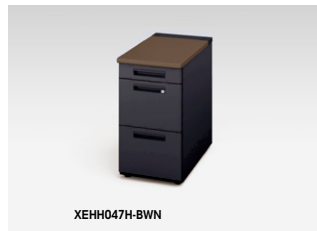

XEHH047H-BWN

XEHH047H-□ ¥82,400
外寸法/W400×D700×H720
質量:32kg
付属品:ペントレーG型1個
仕切板G型2枚
内筒交換錠 ラッチ付 インジケータキー
-BH / **-BS**

(耐指紋性メラミン)
XEHH047H-□ ¥85,500
外寸法/W400×D700×H720
質量:32kg
付属品:ペントレーG型1個
仕切板G型2枚
内筒交換錠 ラッチ付 インジケータキー
-BMW / **-BWN**

平デスク(浅型引出し付)

配線 **記録** **ラッチ** **組立**