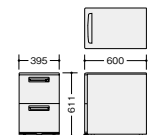

■ワゴン(2段)
XE046YC-B ¥68,400
外寸法/W395×D600×H611
付属品:仕切板G型2枚 内筒交換錠
ラッチ付 インジケータキー キャスター付
キャスターロック機構付
質量:24kg