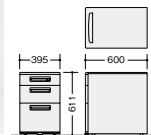

■ワゴン(3段)
XE046XC-B ¥69,000
外寸法/W395×D600×H611
付属品:ペントレーG型1個 仕切板F型1枚
G型1枚 内筒交換錠 ラッチ付
インジケータキー キャスター付
キャスターロック機構付
質量:23kg