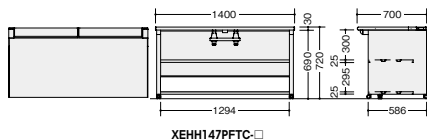

- OPTION
- 中央引出し  
**FAH50C-W** ¥15,400●  
**FAH50CK-DG** ¥19,500●  
**FAS50C-DG** ¥15,400●  
 P163

サイドテーブル(平デスク専用) 組立

※引出しを外して取付けてください。  
 ※W800・W1800・W2000・W2400の平デスクには取付けできません。

- XEHH045ST-□ ¥35,800  
 -BH●/-BS◆  
 ■XEHH045ST-□ ¥37,500  
 -BMW◎/-BWN◆  
 外寸法/W408×D498×H720 質量:8.5kg

エンドデスク 組立

※デスクトップパネルは取付けできません。  
 ※D600のデスク・脇デスク・ワークデスク・コーナーデスク・プリンター台・サイドデスクには取付けできません。

- XEDH147RTM-□ ¥69,900  
 -BH●/-BS◆  
 ■XEDH147RTM-□ ¥78,700  
 -BMW◎/-BWN◆  
 外寸法/W1400×D700×H720 質量:25kg

サイドデスク 組立

※必ずデスク連結金具を付け、デスク間に設置してください。

- XEHH0714HT-□ ¥136,400  
 -BH●/-BS◆  
 ■XEHH0714HT-□ ¥145,100  
 -BMW◎/-BWN◆  
 外寸法/W700×D1400×H720 質量:33.5kg  
 付属品:ケーブルトレイ1個

エンドキャビネット 組立

- XEHH147PFTC-□ ¥115,700  
 -BH●/-BS◆  
 ■XEHH147PFTC-□ ¥124,500  
 -BMW◎/-BWN◆  
 外寸法/W1400×D700×H720 質量:44.5kg  
 付属品:ケーブルトレイ1個

サイドミーティング用テーブル 組立

※脇デスク・ワークデスク・コーナーデスク・プリンター台・サイドデスクには取付けできません。

- (左用)  
 ■XEDH124STL-□ ¥65,000  
 -BH●/-BS◆  
 ■XEDH124STL-□ ¥68,900  
 -BMW◎/-BWN◆  
 外寸法/W1200×D448×H720 質量:15.5kg
- (右用)  
 ■XEDH124STR-□ ¥65,000  
 -BH●/-BS◆  
 ■XEDH124STR-□ ¥68,900  
 -BMW◎/-BWN◆  
 外寸法/W1200×D448×H720 質量:15.5kg