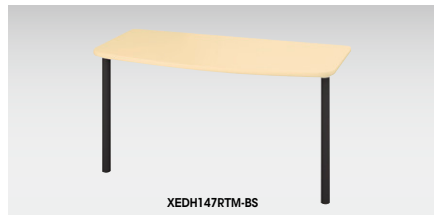

ワークデスク 組立

- 右用  
**XEHH1612CTR-□** ¥194,600  
 -BH●/-BS◆  
**XEHH1612CTR-□** ¥204,600  
 -BMW◎/-BWN◆  
 外寸法/W1600×D1200×H720 質量:52kg  
 付属品:ケーブルトレイ1個
- 左用  
**XEHH1612CTL-□** ¥194,600  
 -BH●/-BS◆  
**XEHH1612CTL-□** ¥204,600  
 -BMW◎/-BWN◆  
 外寸法/W1600×D1200×H720 質量:52kg  
 付属品:ケーブルトレイ1個

- OPTION
- 中央引出し  
**FAH50C-W** ¥15,400●  
**FAH50CK-DG** ¥19,500●  
**FAS50C-DG** ¥15,400●  
 P163

サイドテーブル(平デスク専用) 組立

※引出しを外して取付けてください。  
 ※W800・W1800・W2000・W2400の平デスクには取付けできません。

- XEHH045ST-□ ¥35,800  
 -BH●/-BS◆  
 ■XEHH045ST-□ ¥37,500  
 -BMW◎/-BWN◆  
 外寸法/W408×D498×H720 質量:8.5kg

エンドデスク 組立

※デスクトップパネルは取付けできません。  
 ※D600のデスク・脇デスク・ワークデスク・コーナーデスク・プリンター台・サイドデスクには取付けできません。

- XEDH147RTM-□ ¥69,900  
 -BH●/-BS◆  
 ■XEDH147RTM-□ ¥78,700  
 -BMW◎/-BWN◆  
 外寸法/W1400×D700×H720 質量:25kg

サイドデスク 組立

サイドミーティング用テーブル 組立

※脇デスク・ワークデスク・コーナーデスク・プリンター台・サイドデスクには取付けできません。

- (左用)  
 ■XEDH124STL-□ ¥65,000  
 -BH●/-BS◆  
 ■XEDH124STL-□ ¥68,900  
 -BMW◎/-BWN◆  
 外寸法/W1200×D448×H720 質量:15.5kg
- (右用)  
 ■XEDH124STR-□ ¥65,000  
 -BH●/-BS◆  
 ■XEDH124STR-□ ¥68,900  
 -BMW◎/-BWN◆  
 外寸法/W1200×D448×H720 質量:15.5kg