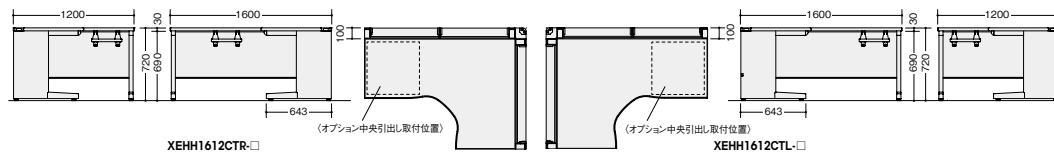

ワークデスク 組立

- 右用  
**XEHH1612CTR-□** ¥194,600  
 -BH●/-BS◆  
**XEHH1612CTR-□** ¥204,600  
 -BMW◎/-BWN◆  
 外寸法/W1600×D1200×H720 質量:52kg  
 付属品:ケーブルトレイ1個
- 左用  
**XEHH1612CTL-□** ¥194,600  
 -BH●/-BS◆  
**XEHH1612CTL-□** ¥204,600  
 -BMW◎/-BWN◆  
 外寸法/W1600×D1200×H720 質量:52kg  
 付属品:ケーブルトレイ1個

- OPTION
- 中央引出し  
**FAH50C-W** ¥15,400●  
**FAH50CK-DG** ¥19,500●  
**FAS50C-DG** ¥15,400●  
 P163

サイドテーブル(平デスク専用) 組立

※引出しを外して取付けてください。  
 ※W800・W1800・W2000・W2400の平デスクには取付けできません。

- XEHH045ST-□ ¥35,800  
 -BH●/-BS◆  
 ■XEHH045ST-□ ¥37,500  
 -BMW◎/-BWN◆  
 外寸法/W408×D498×H720 質量:8.5kg

エンドデスク 組立

※デスクトップパネルは取付けできません。  
 ※D600のデスク・脇デスク・ワークデスク・コーナーデスク・プリンター台・サイドデスクには取付けできません。

- XEDH147RTM-□ ¥69,900  
 -BH●/-BS◆  
 ■XEDH147RTM-□ ¥78,700  
 -BMW◎/-BWN◆  
 外寸法/W1400×D700×H720 質量:25kg

サイドデスク 組立

サイドミーティング用テーブル 組立

※脇デスク・ワークデスク・コーナーデスク・プリンター台・サイドデスクには取付けできません。

- (左用)  
 ■XEDH124STL-□ ¥65,000  
 -BH●/-BS◆  
 ■XEDH124STL-□ ¥68,900  
 -BMW◎/-BWN◆  
 外寸法/W1200×D448×H720 質量:15.5kg
- (右用)  
 ■XEDH124STR-□ ¥65,000  
 -BH●/-BS◆  
 ■XEDH124STR-□ ¥68,900  
 -BMW◎/-BWN◆  
 外寸法/W1200×D448×H720 質量:15.5kg