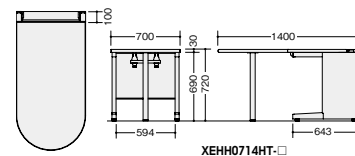

- OPTION
- 中央引出し  
**FAH50C-W** ¥15,400●  
**FAH50CK-DG** ¥19,500●  
**FAS50C-DG** ¥15,400●  
 P163

サイドテーブル(平デスク専用) 組立

※引出しを外して取付けてください。  
 ※W800・W1800・W2000・W2400の平デスクには取付けできません。

- XEHH045ST-□ ¥35,800  
 -BH●/-BS◆  
 ■XEHH045ST-□ ¥37,500  
 -BMW◎/-BWN◆  
 外寸法/W408×D498×H720 質量:8.5kg

エンドデスク 組立

※デスクトップパネルは取付けできません。  
 ※D600のデスク・脇デスク・ワークデスク・コーナーデスク・プリンター台・サイドデスクには取付けできません。

- XEDH147RTM-□ ¥69,900  
 -BH●/-BS◆  
 ■XEDH147RTM-□ ¥78,700  
 -BMW◎/-BWN◆  
 外寸法/W1400×D700×H720 質量:25kg

サイドデスク 組立

※必ずデスク連結金具を付け、デスク間に設置してください。

- XEHH0714HT-□ ¥136,400  
 -BH●/-BS◆  
 ■XEHH0714HT-□ ¥145,100  
 -BMW◎/-BWN◆  
 外寸法/W700×D1400×H720 質量:33.5kg  
 付属品:ケーブルトレイ1個

エンドキャビネット 組立

- XEHH147PFTC-□ ¥115,700  
 -BH●/-BS◆  
 ■XEHH147PFTC-□ ¥124,500  
 -BMW◎/-BWN◆  
 外寸法/W1400×D700×H720 質量:44.5kg  
 付属品:ケーブルトレイ1個

サイドミーティング用テーブル 組立

※脇デスク・ワークデスク・コーナーデスク・プリンター台・サイドデスクには取付けできません。

- (左用)  
 ■XEDH124STL-□ ¥65,000  
 -BH●/-BS◆  
 ■XEDH124STL-□ ¥68,900  
 -BMW◎/-BWN◆  
 外寸法/W1200×D448×H720 質量:15.5kg
- (右用)  
 ■XEDH124STR-□ ¥65,000  
 -BH●/-BS◆  
 ■XEDH124STR-□ ¥68,900  
 -BMW◎/-BWN◆  
 外寸法/W1200×D448×H720 質量:15.5kg