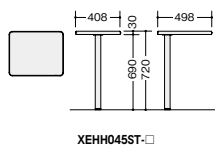

ワークデスク 組立

- 右用  
**XEHH1612CTR-□** ¥194,600  
 -BH●/-BS◆  
**XEHH1612CTR-□** ¥204,600  
 -BMW◎/-BWN◆  
 外寸法/W1600×D1200×H720 質量:52kg  
 付属品:ケーブルトレイ1個
- 左用  
**XEHH1612CTL-□** ¥194,600  
 -BH●/-BS◆  
**XEHH1612CTL-□** ¥204,600  
 -BMW◎/-BWN◆  
 外寸法/W1600×D1200×H720 質量:52kg  
 付属品:ケーブルトレイ1個

- OPTION
- 中央引出し  
**FAH50C-W** ¥15,400●  
**FAH50CK-DG** ¥19,500●  
**FAS50C-DG** ¥15,400●  
 P163

サイドテーブル(平デスク専用) 組立

※引出しを外して取付けてください。  
 ※W800・W1800・W2000・W2400の平デスクには取付けできません。

- XEHH045ST-□ ¥35,800  
 -BH●/-BS◆  
 ■XEHH045ST-□ ¥37,500  
 -BMW◎/-BWN◆  
 外寸法/W408×D498×H720 質量:8.5kg

※必ずデスク連結金具を付け、デスク間に設置してください。

- XEHH0714HT-□ ¥136,400  
 -BH●/-BS◆  
 ■XEHH0714HT-□ ¥145,100  
 -BMW◎/-BWN◆  
 外寸法/W700×D1400×H720 質量:33.5kg  
 付属品:ケーブルトレイ1個

エンドキャビネット 組立

- XEHH147PFTC-□ ¥115,700  
 -BH●/-BS◆  
 ■XEHH147PFTC-□ ¥124,500  
 -BMW◎/-BWN◆  
 外寸法/W1400×D700×H720 質量:44.5kg  
 付属品:ケーブルトレイ1個

サイドミーティング用テーブル 組立

※脇デスク・ワークデスク・コーナーデスク・プリンター台・サイドデスクには取付けできません。

- (左用)  
 ■XEDH124STL-□ ¥65,000  
 -BH●/-BS◆  
 ■XEDH124STL-□ ¥68,900  
 -BMW◎/-BWN◆  
 外寸法/W1200×D448×H720 質量:15.5kg
- (右用)  
 ■XEDH124STR-□ ¥65,000  
 -BH●/-BS◆  
 ■XEDH124STR-□ ¥68,900  
 -BMW◎/-BWN◆  
 外寸法/W1200×D448×H720 質量:15.5kg