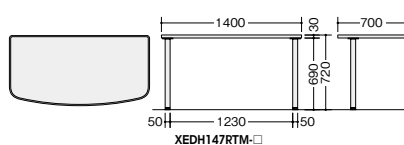

ワークデスク 組立

- 右用  
**XEHH1612CTR-□** ¥194,600  
 -BH●/-BS◆  
**XEHH1612CTR-□** ¥204,600  
 -BMW◎/-BWN◆  
 外寸法/W1600×D1200×H720 質量:52kg  
 付属品:ケーブルトレイ1個
- 左用  
**XEHH1612CTL-□** ¥194,600  
 -BH●/-BS◆  
**XEHH1612CTL-□** ¥204,600  
 -BMW◎/-BWN◆  
 外寸法/W1600×D1200×H720 質量:52kg  
 付属品:ケーブルトレイ1個

- OPTION
- 中央引出し  
**FAH50C-W** ¥15,400●  
**FAH50CK-DG** ¥19,500●  
**FAS50C-DG** ¥15,400●  
 P163

サイドテーブル(平デスク専用) 組立

※引出しを外して取付けてください。  
 ※W800・W1800・W2000・W2400の平デスクには取付けできません。

- XEHH045ST-□ ¥35,800  
 -BH●/-BS◆  
 ■XEHH045ST-□ ¥37,500  
 -BMW◎/-BWN◆  
 外寸法/W408×D498×H720 質量:8.5kg

エンドデスク 組立

※デスクトップパネルは取付けできません。  
 ※D600のデスク・脇デスク・ワークデスク・コーナーデスク・プリンター台・サイドデスクには取付けできません。

- XEDH147RTM-□ ¥69,900  
 -BH●/-BS◆  
 ■XEDH147RTM-□ ¥78,700  
 -BMW◎/-BWN◆  
 外寸法/W1400×D700×H720 質量:25kg

サイドデスク 組立

※必ずデスク連結金具を付け、デスク間に設置してください。

- XEHH0714HT-□ ¥136,400  
 -BH●/-BS◆  
 ■XEHH0714HT-□ ¥145,100  
 -BMW◎/-BWN◆  
 外寸法/W700×D1400×H720 質量:33.5kg  
 付属品:ケーブルトレイ1個

エンドキャビネット 組立

- XEHH147PFTC-□ ¥115,700  
 -BH●/-BS◆  
 ■XEHH147PFTC-□ ¥124,500  
 -BMW◎/-BWN◆  
 外寸法/W1400×D700×H720 質量:44.5kg  
 付属品:ケーブルトレイ1個