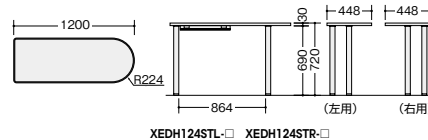

エンドデスク 組立

※デスクトップパネルは取付けできません。  
 ※D600のデスク・脇デスク・ワークデスク・コーナーデスク・プリンター台・サイドデスクには取付けできません。

- XEDH147RTM-□ ¥69,900  
 -BH●/-BS◆  
 ■XEDH147RTM-□ ¥78,700  
 -BMW◎/-BWN◆  
 外寸法/W1400×D700×H720 質量:25kg

サイドデスク 組立

※必ずデスク連結金具を付け、デスク間に設置してください。

- XEHH0714HT-□ ¥136,400  
 -BH●/-BS◆  
 ■XEHH0714HT-□ ¥145,100  
 -BMW◎/-BWN◆  
 外寸法/W700×D1400×H720 質量:33.5kg  
 付属品:ケーブルトレイ1個

エンドキャビネット 組立

- XEHH147PFTC-□ ¥115,700  
 -BH●/-BS◆  
 ■XEHH147PFTC-□ ¥124,500  
 -BMW◎/-BWN◆  
 外寸法/W1400×D700×H720 質量:44.5kg  
 付属品:ケーブルトレイ1個

サイドミーティング用テーブル 組立

※脇デスク・ワークデスク・コーナーデスク・プリンター台・サイドデスクには取付けできません。

- (左用)  
 ■XEDH124STL-□ ¥65,000  
 -BH●/-BS◆  
 ■XEDH124STL-□ ¥68,900  
 -BMW◎/-BWN◆  
 外寸法/W1200×D448×H720 質量:15.5kg
- (右用)  
 ■XEDH124STR-□ ¥65,000  
 -BH●/-BS◆  
 ■XEDH124STR-□ ¥68,900  
 -BMW◎/-BWN◆  
 外寸法/W1200×D448×H720 質量:15.5kg