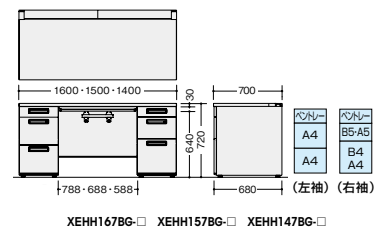

両袖デスク(ロングストローク引出し) **配線** **記録** **ラッチ** **緑** (WS 中段・LS 下段)

XEHH148HH-□ ¥172,900
 外寸法/W1400×D800×H720
 質量:83kg

XEHH158HH-□ ¥177,600
 外寸法/W1500×D800×H720
 質量:85kg

XEHH168HH-□ ¥182,400
 外寸法/W1600×D800×H720
 質量:86kg
 付属品:ペントレー-G型2個
 仕切板G型4枚 ケーブルトレー1個
 内筒交換錠 ラッチ付
 インジケータークー
-WH■/-WS■

(耐指紋性メラミン)
XEHH148HH-□ ¥181,600
 外寸法/W1400×D800×H720
 質量:83kg

XEHH158HH-□ ¥185,200
 外寸法/W1500×D800×H720
 質量:85kg

XEHH168HH-□ ¥192,400
 外寸法/W1600×D800×H720
 質量:86kg
 付属品:ペントレー-G型2個
 仕切板G型4枚 ケーブルトレー1個
 内筒交換錠 ラッチ付
 インジケータークー
-WMW◎/-WWN■

両袖デスク **配線** **記録** **ラッチ** **緑** (左袖 WS 中段・下段 / 右袖 WS 下段)

XEHH147BG-□ ¥139,600
 外寸法/W1400×D700×H720
 質量:70.5kg

XEHH157BG-□ ¥143,700
 外寸法/W1500×D700×H720
 質量:73.6kg

XEHH167BG-□ ¥147,900
 外寸法/W1600×D700×H720
 質量:75.4kg
 付属品:ペントレー-G型2個
 仕切板F型1枚 G型3枚 ケーブルトレー1個
 内筒交換錠 ラッチ付
 インジケータークー
-WH●/-WS◆

(耐指紋性メラミン)
XEHH147BG-□ ¥148,400
 外寸法/W1400×D700×H720
 質量:70.5kg

XEHH157BG-□ ¥151,400
 外寸法/W1500×D700×H720
 質量:73.6kg

XEHH167BG-□ ¥158,000
 外寸法/W1600×D700×H720
 質量:75.4kg
 付属品:ペントレー-G型2個
 仕切板F型1枚 G型3枚 ケーブルトレー1個
 内筒交換錠 ラッチ付
 インジケータークー
-WMW◎/-WWN◆