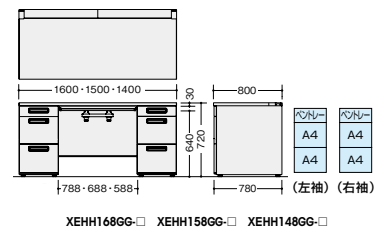

両袖デスク **配線** **記録** **ラッチ** **緑** (WS 中段・下段)

XEHH148GG-□ ¥157,700
 外寸法/W1400×D800×H720
 質量:80kg

XEHH158GG-□ ¥162,400
 外寸法/W1500×D800×H720
 質量:83kg

XEHH168GG-□ ¥167,300
 外寸法/W1600×D800×H720
 質量:84kg
 付属品:ペントレー-G型2個
 仕切板G型4枚 ケーブルトレー1個
 内筒交換錠 ラッチ付
 インジケータークー
-WH■/-WS■

(耐指紋性メラミン)
XEHH148GG-□ ¥166,500
 外寸法/W1400×D800×H720
 質量:80kg

XEHH158GG-□ ¥170,100
 外寸法/W1500×D800×H720
 質量:83kg

XEHH168GG-□ ¥177,200
 外寸法/W1600×D800×H720
 質量:84kg
 付属品:ペントレー-G型2個
 仕切板G型4枚 ケーブルトレー1個
 内筒交換錠 ラッチ付
 インジケータークー
-WMW◎/-WWN■

両袖デスク(ロングストローク引出し) **配線** **記録** **ラッチ** **緑** (WS 中段・LS 下段)

XEHH147HH-□ ¥164,400
 外寸法/W1400×D700×H720
 質量:80kg

XEHH157HH-□ ¥168,500
 外寸法/W1500×D700×H720
 質量:81.4kg

XEHH167HH-□ ¥172,600
 外寸法/W1600×D700×H720
 質量:83kg
 付属品:ペントレー-G型2個
 仕切板G型4枚 ケーブルトレー1個
 内筒交換錠 ラッチ付
 インジケータークー
-WH●/-WS◆

両袖デスク(ロングストローク引出し) **配線** **記録** **ラッチ** **緑** (WS 中段・LS 下段)

XEHH148HH-□ ¥172,900
 外寸法/W1400×D800×H720
 質量:83kg

XEHH158HH-□ ¥177,600
 外寸法/W1500×D800×H720
 質量:85kg

XEHH168HH-□ ¥182,400
 外寸法/W1600×D800×H720
 質量:86kg
 付属品:ペントレー-G型2個
 仕切板G型4枚 ケーブルトレー1個
 内筒交換錠 ラッチ付
 インジケータークー
-WH■/-WS■