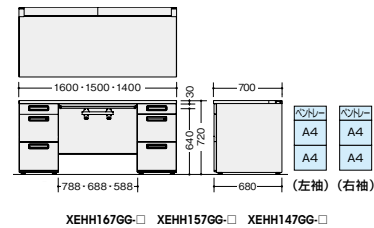

ワークデスク(XEHH型) **W** 架 **720** **組立**両袖デスク **配線** **記録** **ラッチ** **緑** (WS 中段・下段)

XEHH147GG-□ ¥149,100
 外寸法/W1400×D700×H720
 質量:78kg

XEHH157GG-□ ¥153,300
 外寸法/W1500×D700×H720
 質量:79.4kg

XEHH167GG-□ ¥157,500
 外寸法/W1600×D700×H720
 質量:81kg
 付属品:ペントレー-G型2個
 仕切板G型4枚 ケーブルトレー1個
 内筒交換錠 ラッチ付
 インジケータークー
-WH●/-WS◆

(耐指紋性メラミン)
XEHH147GG-□ ¥158,000
 外寸法/W1400×D700×H720
 質量:78kg

XEHH157GG-□ ¥160,900
 外寸法/W1500×D700×H720
 質量:79.4kg

XEHH167GG-□ ¥167,500
 外寸法/W1600×D700×H720
 質量:81kg
 付属品:ペントレー-G型2個
 仕切板G型4枚 ケーブルトレー1個
 内筒交換錠 ラッチ付
 インジケータークー
-WMW◎/-WWN◆

両袖デスク **配線** **記録** **ラッチ** **緑** (WS 中段・下段)

XEHH148GG-□ ¥157,700
 外寸法/W1400×D800×H720
 質量:80kg

XEHH158GG-□ ¥162,400
 外寸法/W1500×D800×H720
 質量:83kg

XEHH168GG-□ ¥167,300
 外寸法/W1600×D800×H720
 質量:84kg
 付属品:ペントレー-G型2個
 仕切板G型4枚 ケーブルトレー1個
 内筒交換錠 ラッチ付
 インジケータークー
-WH■/-WS■

両袖デスク(ロングストローク引出し) **配線** **記録** **ラッチ** **緑** (WS 中段・LS 下段)

XEHH147HH-□ ¥164,400
 外寸法/W1400×D700×H720
 質量:80kg

XEHH157HH-□ ¥168,500
 外寸法/W1500×D700×H720
 質量:81.4kg

XEHH167HH-□ ¥172,600
 外寸法/W1600×D700×H720
 質量:83kg
 付属品:ペントレー-G型2個
 仕切板G型4枚 ケーブルトレー1個
 内筒交換錠 ラッチ付
 インジケータークー
-WH●/-WS◆