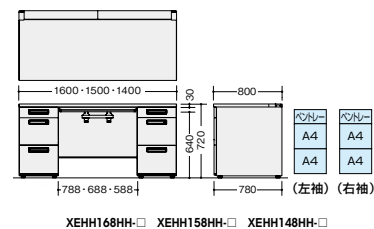

両袖デスク(ロングストローク引出し) **配線** **記録** **ラッチ** **緑** (WS 中段・LS 下段)

XEHH147HH-□ ¥164,400
 外寸法/W1400×D700×H720
 質量:80kg

XEHH157HH-□ ¥168,500
 外寸法/W1500×D700×H720
 質量:81.4kg

XEHH167HH-□ ¥172,600
 外寸法/W1600×D700×H720
 質量:83kg
 付属品:ペントレー-G型2個
 仕切板G型4枚 ケーブルトレー1個
 内筒交換錠 ラッチ付
 インジケータークー
-WH●/-WS◆

両袖デスク(ロングストローク引出し) **配線** **記録** **ラッチ** **緑** (WS 中段・LS 下段)

XEHH148HH-□ ¥172,900
 外寸法/W1400×D800×H720
 質量:83kg

XEHH158HH-□ ¥177,600
 外寸法/W1500×D800×H720
 質量:85kg

XEHH168HH-□ ¥182,400
 外寸法/W1600×D800×H720
 質量:86kg
 付属品:ペントレー-G型2個
 仕切板G型4枚 ケーブルトレー1個
 内筒交換錠 ラッチ付
 インジケータークー
-WH■/-WS■

(耐指紋性メラミン)
XEHH148HH-□ ¥181,600
 外寸法/W1400×D800×H720
 質量:83kg

XEHH158HH-□ ¥185,200
 外寸法/W1500×D800×H720
 質量:85kg

XEHH168HH-□ ¥192,400
 外寸法/W1600×D800×H720
 質量:86kg
 付属品:ペントレー-G型2個
 仕切板G型4枚 ケーブルトレー1個
 内筒交換錠 ラッチ付
 インジケータークー
-WMW◎/-WWN■

両袖デスク **配線** **記録** **ラッチ** **緑** (左袖 WS 中段・下段 / 右袖 WS 下段)

XEHH147BG-□ ¥139,600
 外寸法/W1400×D700×H720
 質量:70.5kg

XEHH157BG-□ ¥143,700
 外寸法/W1500×D700×H720
 質量:73.6kg

XEHH167BG-□ ¥147,900
 外寸法/W1600×D700×H720
 質量:75.4kg
 付属品:ペントレー-G型2個
 仕切板F型1枚 G型3枚 ケーブルトレー1個
 内筒交換錠 ラッチ付
 インジケータークー
-WH●/-WS◆