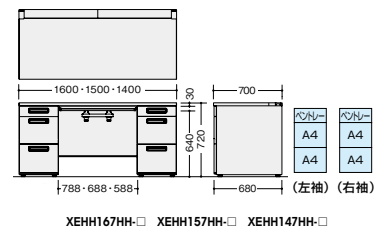

両袖デスク **配線** **記録** **ラッチ** **緑** (WS 中段・下段)

XEHH148GG-□ ¥157,700
 外寸法/W1400×D800×H720
 質量:80kg

XEHH158GG-□ ¥162,400
 外寸法/W1500×D800×H720
 質量:83kg

XEHH168GG-□ ¥167,300
 外寸法/W1600×D800×H720
 質量:84kg
 付属品:ペントレー-G型2個
 仕切板G型4枚 ケーブルトレー1個
 内筒交換錠 ラッチ付
 インジケータークー
-WH■/-WS■

両袖デスク(ロングストローク引出し) **配線** **記録** **ラッチ** **緑** (WS 中段・LS 下段)

XEHH147HH-□ ¥164,400
 外寸法/W1400×D700×H720
 質量:80kg

XEHH157HH-□ ¥168,500
 外寸法/W1500×D700×H720
 質量:81.4kg

XEHH167HH-□ ¥172,600
 外寸法/W1600×D700×H720
 質量:83kg
 付属品:ペントレー-G型2個
 仕切板G型4枚 ケーブルトレー1個
 内筒交換錠 ラッチ付
 インジケータークー
-WH●/-WS◆

(耐指紋性メラミン)
XEHH147HH-□ ¥173,100
 外寸法/W1400×D700×H720
 質量:80kg

XEHH157HH-□ ¥176,000
 外寸法/W1500×D700×H720
 質量:81.4kg

XEHH167HH-□ ¥182,600
 外寸法/W1600×D700×H720
 質量:83kg
 付属品:ペントレー-G型2個
 仕切板G型4枚 ケーブルトレー1個
 内筒交換錠 ラッチ付
 インジケータークー
-WMW◎/-WWN◆

両袖デスク(ロングストローク引出し) **配線** **記録** **ラッチ** **緑** (WS 中段・LS 下段)

XEHH148HH-□ ¥172,900
 外寸法/W1400×D800×H720
 質量:83kg

XEHH158HH-□ ¥177,600
 外寸法/W1500×D800×H720
 質量:85kg

XEHH168HH-□ ¥182,400
 外寸法/W1600×D800×H720
 質量:86kg
 付属品:ペントレー-G型2個
 仕切板G型4枚 ケーブルトレー1個
 内筒交換錠 ラッチ付
 インジケータークー
-WH■/-WS■