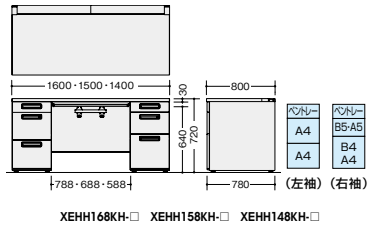

両袖デスク(ロングストローク引出し) (左袖 WS 中段 LS 下段 / 右袖 LS 下段)

XEHH147KH-WH

XEHH147KH-□ ¥154,600
 外寸法 / W1400×D700×H720
 質量: 74.8kg
XEHH157KH-□ ¥158,800
 外寸法 / W1500×D700×H720
 質量: 78kg
XEHH167KH-□ ¥163,000
 外寸法 / W1600×D700×H720
 質量: 78.9kg
 付属品: ペントレー-G型2個
 仕切板F型1枚 G型3枚 ケーブルトレー1個
 内筒交換錠 ラッチ付
 インジケータークー
 -WH / -WS

(耐指紋性メラミン)
XEHH147KH-□ ¥163,500
 外寸法 / W1400×D700×H720
 質量: 74.8kg
XEHH157KH-□ ¥166,400
 外寸法 / W1500×D700×H720
 質量: 78kg
XEHH167KH-□ ¥173,000
 外寸法 / W1600×D700×H720
 質量: 78.9kg
 付属品: ペントレー-G型2個
 仕切板F型1枚 G型3枚 ケーブルトレー1個
 内筒交換錠 ラッチ付
 インジケータークー
 -WMW / -WWN

両袖デスク(ロングストローク引出し) (左袖 WS 中段 LS 下段 / 右袖 LS 下段)

XEHH148KH-WH

XEHH148KH-□ ¥163,200
 外寸法 / W1400×D800×H720
 質量: 80kg
XEHH158KH-□ ¥167,900
 外寸法 / W1500×D800×H720
 質量: 82kg
XEHH168KH-□ ¥172,800
 外寸法 / W1600×D800×H720
 質量: 84kg
 付属品: ペントレー-G型2個
 仕切板F型1枚 G型3枚 ケーブルトレー1個
 内筒交換錠 ラッチ付
 インジケータークー
 -WH / -WS

(耐指紋性メラミン)
XEHH148KH-□ ¥172,000
 外寸法 / W1400×D800×H720
 質量: 80kg
XEHH158KH-□ ¥175,600
 外寸法 / W1500×D800×H720
 質量: 82kg
XEHH168KH-□ ¥182,700
 外寸法 / W1600×D800×H720
 質量: 84kg
 付属品: ペントレー-G型2個
 仕切板F型1枚 G型3枚 ケーブルトレー1個
 内筒交換錠 ラッチ付
 インジケータークー
 -WMW / -WWN