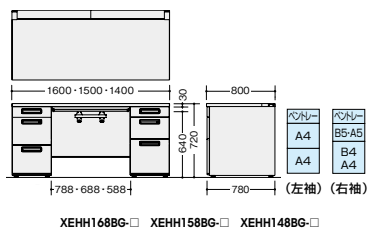

配線機能はP147を参照ください。

両袖デスク (左袖 WS 中段・下段 / 右袖 WS 下段)

XEHH148BG-WH

XEHH148BG-□ ¥148,200
 外寸法 / W1400×D800×H720
 質量: 77kg
XEHH158BG-□ ¥152,900
 外寸法 / W1500×D800×H720
 質量: 79kg
XEHH168BG-□ ¥157,700
 外寸法 / W1600×D800×H720
 質量: 80kg
 付属品: ペントレー-G型2個
 仕切板F型1枚 G型3枚 ケーブルトレー1個
 内筒交換錠 ラッチ付
 インジケータークー
 -WH / -WS

(耐指紋性メラミン)
XEHH148BG-□ ¥157,000
 外寸法 / W1400×D800×H720
 質量: 77kg
XEHH158BG-□ ¥160,500
 外寸法 / W1500×D800×H720
 質量: 79kg
XEHH168BG-□ ¥167,700
 外寸法 / W1600×D800×H720
 質量: 80kg
 付属品: ペントレー-G型2個
 仕切板F型1枚 G型3枚 ケーブルトレー1個
 内筒交換錠 ラッチ付
 インジケータークー
 -WMW / -WWN

両袖デスク(ロングストローク引出し) (左袖 WS 中段 LS 下段 / 右袖 LS 下段)

XEHH147KH-WH

XEHH147KH-□ ¥154,600
 外寸法 / W1400×D700×H720
 質量: 74.8kg
XEHH157KH-□ ¥158,800
 外寸法 / W1500×D700×H720
 質量: 78kg
XEHH167KH-□ ¥163,000
 外寸法 / W1600×D700×H720
 質量: 78.9kg
 付属品: ペントレー-G型2個
 仕切板F型1枚 G型3枚 ケーブルトレー1個
 内筒交換錠 ラッチ付
 インジケータークー
 -WH / -WS

両袖デスク(ロングストローク引出し) (左袖 WS 中段 LS 下段 / 右袖 LS 下段)

XEHH148KH-WH

XEHH148KH-□ ¥163,200
 外寸法 / W1400×D800×H720
 質量: 80kg
XEHH158KH-□ ¥167,900
 外寸法 / W1500×D800×H720
 質量: 82kg
XEHH168KH-□ ¥172,800
 外寸法 / W1600×D800×H720
 質量: 84kg
 付属品: ペントレー-G型2個
 仕切板F型1枚 G型3枚 ケーブルトレー1個
 内筒交換錠 ラッチ付
 インジケータークー
 -WH / -WS