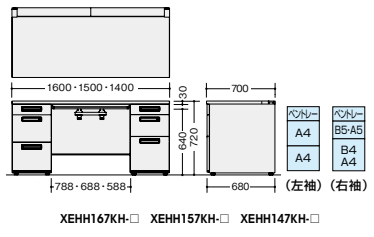

配線機能はP147を参照ください。

両袖デスク (左袖 WS 中段・下段 / 右袖 WS 下段)

XEHH148BG-WH

XEHH148BG-□ ¥148,200
 外寸法 / W1400×D800×H720
 質量: 77kg
XEHH158BG-□ ¥152,900
 外寸法 / W1500×D800×H720
 質量: 79kg
XEHH168BG-□ ¥157,700
 外寸法 / W1600×D800×H720
 質量: 80kg
 付属品: ペントレー-G型2個
 仕切板F型1枚 G型3枚 ケーブルトレー1個
 内筒交換錠 ラッチ付
 インジケータークー
 -WH / -WS

(耐指紋性メラミン)
XEHH148BG-□ ¥157,000
 外寸法 / W1400×D800×H720
 質量: 77kg
XEHH158BG-□ ¥160,500
 外寸法 / W1500×D800×H720
 質量: 79kg
XEHH168BG-□ ¥167,700
 外寸法 / W1600×D800×H720
 質量: 80kg
 付属品: ペントレー-G型2個
 仕切板F型1枚 G型3枚 ケーブルトレー1個
 内筒交換錠 ラッチ付
 インジケータークー
 -WMW / -WWN

両袖デスク(ロングストローク引出し) (左袖 WS 中段 LS 下段 / 右袖 LS 下段)

XEHH147KH-WH

XEHH147KH-□ ¥154,600
 外寸法 / W1400×D700×H720
 質量: 74.8kg
XEHH157KH-□ ¥158,800
 外寸法 / W1500×D700×H720
 質量: 78kg
XEHH167KH-□ ¥163,000
 外寸法 / W1600×D700×H720
 質量: 78.9kg
 付属品: ペントレー-G型2個
 仕切板F型1枚 G型3枚 ケーブルトレー1個
 内筒交換錠 ラッチ付
 インジケータークー
 -WH / -WS

両袖デスク(ロングストローク引出し) (左袖 WS 中段 LS 下段 / 右袖 LS 下段)

XEHH148KH-WH

XEHH148KH-□ ¥163,200
 外寸法 / W1400×D800×H720
 質量: 80kg
XEHH158KH-□ ¥167,900
 外寸法 / W1500×D800×H720
 質量: 82kg
XEHH168KH-□ ¥172,800
 外寸法 / W1600×D800×H720
 質量: 84kg
 付属品: ペントレー-G型2個
 仕切板F型1枚 G型3枚 ケーブルトレー1個
 内筒交換錠 ラッチ付
 インジケータークー
 -WH / -WS