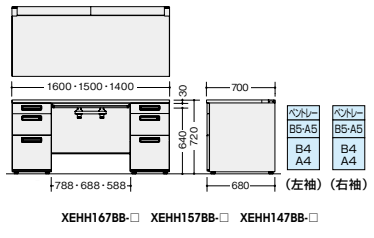

両袖デスク(ロングストローク引出し) (左袖 WS 中段 LS 下段 / 右袖 LS 下段)

XEHH148KH-WH

XEHH148KH-□ ¥163,200
 外寸法 / W1400×D800×H720
 質量: 80kg
XEHH158KH-□ ¥167,900
 外寸法 / W1500×D800×H720
 質量: 82kg
XEHH168KH-□ ¥172,800
 外寸法 / W1600×D800×H720
 質量: 84kg
 付属品: ペントレー-G型2個
 仕切板F型1枚 G型3枚 ケーブルトレー1個
 内筒交換錠 ラッチ付
 インジケータークー
 -WH / -WS

(耐指紋性メラミン)
XEHH148KH-□ ¥172,000
 外寸法 / W1400×D800×H720
 質量: 80kg
XEHH158KH-□ ¥175,600
 外寸法 / W1500×D800×H720
 質量: 82kg
XEHH168KH-□ ¥182,700
 外寸法 / W1600×D800×H720
 質量: 84kg
 付属品: ペントレー-G型2個
 仕切板F型1枚 G型3枚 ケーブルトレー1個
 内筒交換錠 ラッチ付
 インジケータークー
 -WMW / -WWN

両袖デスク (WS 下段)

XEHH147BB-WH

XEHH147BB-□ ¥130,000
 外寸法 / W1400×D700×H720
 質量: 68kg
XEHH157BB-□ ¥134,100
 外寸法 / W1500×D700×H720
 質量: 71.2kg
XEHH167BB-□ ¥138,300
 外寸法 / W1600×D700×H720
 質量: 71.4kg
 付属品: ペントレー-G型2個
 仕切板F型2枚 G型2枚 ケーブルトレー1個
 内筒交換錠 ラッチ付
 インジケータークー
 -WH / -WS

両袖デスク (WS 下段)

XEHH148BB-WH

XEHH148BB-□ ¥138,600
 外寸法 / W1400×D800×H720
 質量: 73kg
XEHH158BB-□ ¥143,300
 外寸法 / W1500×D800×H720
 質量: 75kg
XEHH168BB-□ ¥148,100
 外寸法 / W1600×D800×H720
 質量: 76kg
 付属品: ペントレー-G型2個
 仕切板F型2枚 G型2枚 ケーブルトレー1個
 内筒交換錠 ラッチ付
 インジケータークー
 -WH / -WS