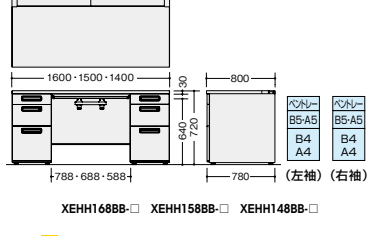

両袖デスク (WS 下段)

XEHH147BB-WH

XEHH147BB-□ ¥130,000
 外寸法 / W1400×D700×H720
 質量: 68kg
XEHH157BB-□ ¥134,100
 外寸法 / W1500×D700×H720
 質量: 71.2kg
XEHH167BB-□ ¥138,300
 外寸法 / W1600×D700×H720
 質量: 71.4kg
 付属品: ペントレー-G型2個
 仕切板F型2枚 G型2枚 ケーブルトレー1個
 内筒交換錠 ラッチ付
 インジケータークー
 -WH / -WS

(耐指紋性メラミン)
XEHH147BB-□ ¥138,800
 外寸法 / W1400×D700×H720
 質量: 68kg
XEHH157BB-□ ¥141,700
 外寸法 / W1500×D700×H720
 質量: 71.2kg
XEHH167BB-□ ¥148,300
 外寸法 / W1600×D700×H720
 質量: 71.4kg
 付属品: ペントレー-G型2個
 仕切板F型2枚 G型2枚 ケーブルトレー1個
 内筒交換錠 ラッチ付
 インジケータークー
 -WMW / -WWN

両袖デスク (WS 下段)

XEHH148BB-WH

XEHH148BB-□ ¥138,600
 外寸法 / W1400×D800×H720
 質量: 73kg
XEHH158BB-□ ¥143,300
 外寸法 / W1500×D800×H720
 質量: 75kg
XEHH168BB-□ ¥148,100
 外寸法 / W1600×D800×H720
 質量: 76kg
 付属品: ペントレー-G型2個
 仕切板F型2枚 G型2枚 ケーブルトレー1個
 内筒交換錠 ラッチ付
 インジケータークー
 -WH / -WS

(耐指紋性メラミン)
XEHH148BB-□ ¥147,300
 外寸法 / W1400×D800×H720
 質量: 73kg
XEHH158BB-□ ¥150,900
 外寸法 / W1500×D800×H720
 質量: 75kg
XEHH168BB-□ ¥158,100
 外寸法 / W1600×D800×H720
 質量: 76kg
 付属品: ペントレー-G型2個
 仕切板F型2枚 G型2枚 ケーブルトレー1個
 内筒交換錠 ラッチ付
 インジケータークー
 -WMW / -WWN