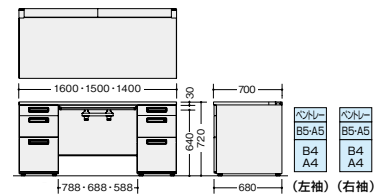

両袖デスク(ロングストローク引出し) 配線記録ラッチ (LS 下段)

XEHH147KK-□	¥145,100
外寸法/W1400×D700×H720 質量:73kg	
XEHH157KK-□	¥149,200
外寸法/W1500×D700×H720 質量:76.2kg	
XEHH167KK-□	¥153,500
外寸法/W1600×D700×H720 質量:76.4kg	
付属品:ペントレーG型2個	
仕切板F型2枚 G型2枚 ケーブルトレイ1個	
内筒交換錠 ラッチ付	
インジケータキー	
-WH / -WS	

(耐指紋性メラミン)	
XEHH147KK-□	¥153,900
外寸法/W1400×D700×H720 質量:73kg	
XEHH157KK-□	¥156,800
外寸法/W1500×D700×H720 質量:76.2kg	
XEHH167KK-□	¥163,500
外寸法/W1600×D700×H720 質量:76.4kg	
付属品:ペントレーG型2個	
仕切板F型2枚 G型2枚 ケーブルトレイ1個	
内筒交換錠 ラッチ付	
インジケータキー	
-WMW / -WWN	

両袖デスク(ロングストローク引出し) 配線記録ラッチ (LS 下段)

XEHH148KK-□	¥153,700
外寸法/W1400×D800×H720 質量:78kg	
XEHH158KK-□	¥158,400
外寸法/W1500×D800×H720 質量:80kg	
XEHH168KK-□	¥163,200
外寸法/W1600×D800×H720 質量:81kg	
付属品:ペントレーG型2個	
仕切板F型2枚 G型2枚 ケーブルトレイ1個	
内筒交換錠 ラッチ付	
インジケータキー	
-WH / -WS	

(耐指紋性メラミン)	
XEHH148KK-□	¥162,400
外寸法/W1400×D800×H720 質量:78kg	
XEHH158KK-□	¥166,000
外寸法/W1500×D800×H720 質量:80kg	
XEHH168KK-□	¥173,200
外寸法/W1600×D800×H720 質量:81kg	
付属品:ペントレーG型2個	
仕切板F型2枚 G型2枚 ケーブルトレイ1個	
内筒交換錠 ラッチ付	
インジケータキー	
-WMW / -WWN	