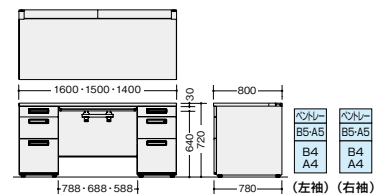

両袖デスク(ロングストローク引出し) 配線記録ラッチ (LS 下段)

XEHH147KK-□	¥145,100
外寸法/W1400×D700×H720 質量:73kg	
XEHH157KK-□	¥149,200
外寸法/W1500×D700×H720 質量:76.2kg	
XEHH167KK-□	¥153,500
外寸法/W1600×D700×H720 質量:76.4kg	
付属品:ペントレーG型2個	
仕切板F型2枚 G型2枚 ケーブルトレイ1個	
内筒交換錠 ラッチ付	
インジケータキー	
-WH / -WS	

(耐指紋性メラミン)	
XEHH147KK-□	¥153,900
外寸法/W1400×D700×H720 質量:73kg	
XEHH157KK-□	¥156,800
外寸法/W1500×D700×H720 質量:76.2kg	
XEHH167KK-□	¥163,500
外寸法/W1600×D700×H720 質量:76.4kg	
付属品:ペントレーG型2個	
仕切板F型2枚 G型2枚 ケーブルトレイ1個	
内筒交換錠 ラッチ付	
インジケータキー	
-WMW / -WWN	

両袖デスク(ロングストローク引出し) 配線記録ラッチ (LS 下段)

XEHH148KK-□	¥153,700
外寸法/W1400×D800×H720 質量:78kg	
XEHH158KK-□	¥158,400
外寸法/W1500×D800×H720 質量:80kg	
XEHH168KK-□	¥163,200
外寸法/W1600×D800×H720 質量:81kg	
付属品:ペントレーG型2個	
仕切板F型2枚 G型2枚 ケーブルトレイ1個	
内筒交換錠 ラッチ付	
インジケータキー	
-WH / -WS	

(耐指紋性メラミン)	
XEHH148KK-□	¥162,400
外寸法/W1400×D800×H720 質量:78kg	
XEHH158KK-□	¥166,000
外寸法/W1500×D800×H720 質量:80kg	
XEHH168KK-□	¥173,200
外寸法/W1600×D800×H720 質量:81kg	
付属品:ペントレーG型2個	
仕切板F型2枚 G型2枚 ケーブルトレイ1個	
内筒交換錠 ラッチ付	
インジケータキー	
-WMW / -WWN	