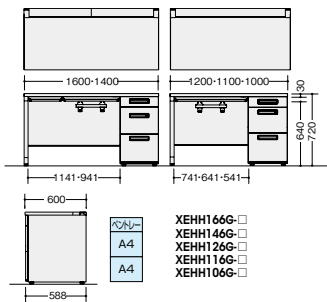

両袖デスク(ロングストローク引出し) 配線記録ラッチ (LS 下段)

XEHH148KK-□	¥153,700
外寸法/W1400×D800×H720 質量:78kg	
XEHH158KK-□	¥158,400
外寸法/W1500×D800×H720 質量:80kg	
XEHH168KK-□	¥163,200
外寸法/W1600×D800×H720 質量:81kg	
付属品:ペントレーG型2個	
仕切板F型2枚 G型2枚 ケーブルトレイ1個	
内筒交換錠 ラッチ付	
インジケータキー	
-WH / -WS	

(耐指紋性メラミン)	
XEHH148KK-□	¥162,400
外寸法/W1400×D800×H720 質量:78kg	
XEHH158KK-□	¥166,000
外寸法/W1500×D800×H720 質量:80kg	
XEHH168KK-□	¥173,200
外寸法/W1600×D800×H720 質量:81kg	
付属品:ペントレーG型2個	
仕切板F型2枚 G型2枚 ケーブルトレイ1個	
内筒交換錠 ラッチ付	
インジケータキー	
-WMW / -WWN	

片袖デスク 配線記録ラッチ (WS 中段・下段)

※左袖仕様も可能です。

XEHH106G-□	¥97,000
外寸法/W1000×D600×H720 質量:45kg	
XEHH116G-□	¥99,300
外寸法/W1100×D600×H720 質量:47kg	
XEHH126G-□	¥100,700
外寸法/W1200×D600×H720 質量:48.5kg	
XEHH146G-□	¥116,300
外寸法/W1400×D600×H720 質量:54kg	
XEHH166G-□	¥122,700
外寸法/W1600×D600×H720 質量:58kg	
付属品:ペントレーG型1個	
仕切板G型2枚 ケーブルトレイ1個	
内筒交換錠 ラッチ付 インジケータキー	
-WH / -WS	

(耐指紋性メラミン)	
XEHH106G-□	¥103,000
外寸法/W1000×D600×H720 質量:45kg	
XEHH116G-□	¥106,000
外寸法/W1100×D600×H720 質量:47kg	
XEHH126G-□	¥107,900
外寸法/W1200×D600×H720 質量:48.5kg	
XEHH146G-□	¥124,800
外寸法/W1400×D600×H720 質量:54kg	
XEHH166G-□	¥132,400
外寸法/W1600×D600×H720 質量:58kg	
付属品:ペントレーG型1個	
仕切板G型2枚 ケーブルトレイ1個	
内筒交換錠 ラッチ付 インジケータキー	
-WMW / -WWN	