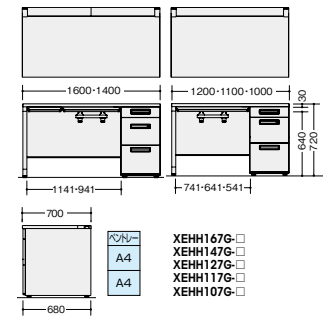

配線機能はP147を参照ください。

片袖デスク (WS 中段・下段)

D700	XEHH107G-□ ￥97,600
	外寸法 / W1000×D700×H720 質量: 45.5kg
	XEHH117G-□ ￥100,000
	外寸法 / W1100×D700×H720 質量: 47kg
	XEHH127G-□ ￥101,600
	外寸法 / W1200×D700×H720 質量: 48.5kg
XEHH147G-□ ￥117,400	
外寸法 / W1400×D700×H720 質量: 53kg	
XEHH167G-□ ￥124,000	
外寸法 / W1600×D700×H720 質量: 56kg	
付属品: ベントレーG型1個 仕切板G型2枚 ケーブルトレー1個 内筒交換錠 ラッチ付 インジケータキー	
-WH●/-WS◆	

(耐指紋性メラミン)

D700	XEHH107G-□ ￥103,900
	外寸法 / W1000×D700×H720 質量: 45.5kg
	XEHH117G-□ ￥106,900
	外寸法 / W1100×D700×H720 質量: 47kg
	XEHH127G-□ ￥109,100
	外寸法 / W1200×D700×H720 質量: 48.5kg
XEHH147G-□ ￥126,200	
外寸法 / W1400×D700×H720 質量: 53kg	
XEHH167G-□ ￥134,000	
外寸法 / W1600×D700×H720 質量: 56kg	
付属品: ベントレーG型1個 仕切板G型2枚 ケーブルトレー1個 内筒交換錠 ラッチ付 インジケータキー	
-WMW◎/-WWN◆	

片袖デスク (WS 中段・下段)

D800	XEHH108G-□ ￥103,000
	外寸法 / W1000×D800×H720 質量: 47.7kg
	XEHH118G-□ ￥105,400
	外寸法 / W1100×D800×H720 質量: 50.1kg
	XEHH128G-□ ￥107,300
	外寸法 / W1200×D800×H720 質量: 51.5kg
XEHH148G-□ ￥123,200	
外寸法 / W1400×D800×H720 質量: 55.4kg	
XEHH168G-□ ￥130,100	
外寸法 / W1600×D800×H720 質量: 58.5kg	
付属品: ベントレーG型1個 仕切板G型2枚 ケーブルトレー1個 内筒交換錠 ラッチ付 インジケータキー	
-WH■/-WS■	

片袖デスク(ロングストローク引出し) (WS 中段・LS 下段)

D700	XEHH107H-□ ￥105,200
	外寸法 / W1000×D700×H720 質量: 47.5kg
	XEHH117H-□ ￥107,600
	外寸法 / W1100×D700×H720 質量: 49kg
	XEHH127H-□ ￥109,200
	外寸法 / W1200×D700×H720 質量: 50.5kg
XEHH147H-□ ￥125,000	
外寸法 / W1400×D700×H720 質量: 55kg	
XEHH167H-□ ￥131,500	
外寸法 / W1600×D700×H720 質量: 58kg	
付属品: ベントレーG型1個 仕切板G型2枚 ケーブルトレー1個 内筒交換錠 ラッチ付 インジケータキー	
-WH●/-WS◆	