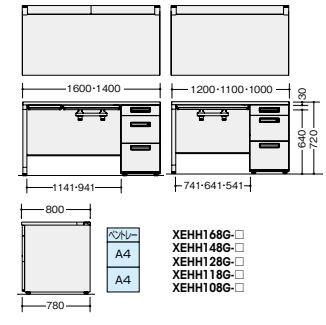

配線機能はP147を参照ください。

片袖デスク (WS 中段・下段)

D700	XEHH107G-□ ￥97,600
	外寸法 / W1000×D700×H720 質量: 45.5kg
	XEHH117G-□ ￥100,000
	外寸法 / W1100×D700×H720 質量: 47kg
	XEHH127G-□ ￥101,600
	外寸法 / W1200×D700×H720 質量: 48.5kg
XEHH147G-□ ￥117,400	
外寸法 / W1400×D700×H720 質量: 53kg	
XEHH167G-□ ￥124,000	
外寸法 / W1600×D700×H720 質量: 56kg	
付属品: ベントレーG型1個 仕切板G型2枚 ケーブルトレー1個 内筒交換錠 ラッチ付 インジケータキー	
-WH●/-WS◆	

(耐指紋性メラミン)

D700	XEHH107G-□ ￥103,900
	外寸法 / W1000×D700×H720 質量: 45.5kg
	XEHH117G-□ ￥106,900
	外寸法 / W1100×D700×H720 質量: 47kg
	XEHH127G-□ ￥109,100
	外寸法 / W1200×D700×H720 質量: 48.5kg
XEHH147G-□ ￥126,200	
外寸法 / W1400×D700×H720 質量: 53kg	
XEHH167G-□ ￥134,000	
外寸法 / W1600×D700×H720 質量: 56kg	
付属品: ベントレーG型1個 仕切板G型2枚 ケーブルトレー1個 内筒交換錠 ラッチ付 インジケータキー	
-WMW◎/-WWN◆	

片袖デスク (WS 中段・下段)

D800	XEHH108G-□ ￥103,000
	外寸法 / W1000×D800×H720 質量: 47.7kg
	XEHH118G-□ ￥105,400
	外寸法 / W1100×D800×H720 質量: 50.1kg
	XEHH128G-□ ￥107,300
	外寸法 / W1200×D800×H720 質量: 51.5kg
XEHH148G-□ ￥123,200	
外寸法 / W1400×D800×H720 質量: 55.4kg	
XEHH168G-□ ￥130,100	
外寸法 / W1600×D800×H720 質量: 58.5kg	
付属品: ベントレーG型1個 仕切板G型2枚 ケーブルトレー1個 内筒交換錠 ラッチ付 インジケータキー	
-WH■/-WS■	

片袖デスク(ロングストローク引出し) (WS 中段・LS 下段)

D700	XEHH107H-□ ￥105,200
	外寸法 / W1000×D700×H720 質量: 47.5kg
	XEHH117H-□ ￥107,600
	外寸法 / W1100×D700×H720 質量: 49kg
	XEHH127H-□ ￥109,200
	外寸法 / W1200×D700×H720 質量: 50.5kg
XEHH147H-□ ￥125,000	
外寸法 / W1400×D700×H720 質量: 55kg	
XEHH167H-□ ￥131,500	
外寸法 / W1600×D700×H720 質量: 58kg	
付属品: ベントレーG型1個 仕切板G型2枚 ケーブルトレー1個 内筒交換錠 ラッチ付 インジケータキー	
-WH●/-WS◆	