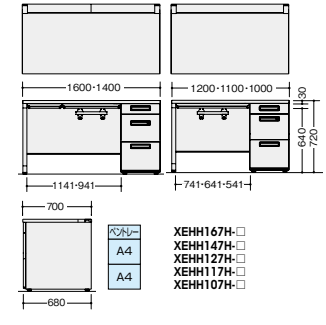

片袖デスク (WS 中段・下段)

D800	XEHH108G-□ ￥103,000
	外寸法 / W1000×D800×H720 質量: 47.7kg
	XEHH118G-□ ￥105,400
	外寸法 / W1100×D800×H720 質量: 50.1kg
	XEHH128G-□ ￥107,300
	外寸法 / W1200×D800×H720 質量: 51.5kg
XEHH148G-□ ￥123,200	
外寸法 / W1400×D800×H720 質量: 55.4kg	
XEHH168G-□ ￥130,100	
外寸法 / W1600×D800×H720 質量: 58.5kg	
付属品: ベントレーG型1個 仕切板G型2枚 ケーブルトレー1個 内筒交換錠 ラッチ付 インジケータキー	
-WH■/-WS■	

(耐指紋性メラミン)

D800	XEHH108G-□ ￥109,200
	外寸法 / W1000×D800×H720 質量: 47.7kg
	XEHH118G-□ ￥112,400
	外寸法 / W1100×D800×H720 質量: 50.1kg
	XEHH128G-□ ￥114,700
	外寸法 / W1200×D800×H720 質量: 51.5kg
XEHH148G-□ ￥132,100	
外寸法 / W1400×D800×H720 質量: 55.4kg	
XEHH168G-□ ￥140,200	
外寸法 / W1600×D800×H720 質量: 58.5kg	
付属品: ベントレーG型1個 仕切板G型2枚 ケーブルトレー1個 内筒交換錠 ラッチ付 インジケータキー	
-WMW◎/-WWN■	

片袖デスク(ロングストローク引出し) (WS 中段・LS 下段)

D700	XEHH107H-□ ￥105,200
	外寸法 / W1000×D700×H720 質量: 47.5kg
	XEHH117H-□ ￥107,600
	外寸法 / W1100×D700×H720 質量: 49kg
	XEHH127H-□ ￥109,200
	外寸法 / W1200×D700×H720 質量: 50.5kg
XEHH147H-□ ￥125,000	
外寸法 / W1400×D700×H720 質量: 55kg	
XEHH167H-□ ￥131,500	
外寸法 / W1600×D700×H720 質量: 58kg	
付属品: ベントレーG型1個 仕切板G型2枚 ケーブルトレー1個 内筒交換錠 ラッチ付 インジケータキー	
-WH●/-WS◆	

片袖デスク(ロングストローク引出し) (WS 中段・LS 下段)

D800	XEHH108H-□ ￥110,400
	外寸法 / W1000×D800×H720 質量: 49.5kg
	XEHH118H-□ ￥112,900
	外寸法 / W1100×D800×H720 質量: 52kg
	XEHH128H-□ ￥114,800
	外寸法 / W1200×D800×H720 質量: 53.5kg
XEHH148H-□ ￥130,900	
外寸法 / W1400×D800×H720 質量: 57.5kg	
XEHH168H-□ ￥137,700	
外寸法 / W1600×D800×H720 質量: 60.5kg	
付属品: ベントレーG型1個 仕切板G型2枚 ケーブルトレー1個 内筒交換錠 ラッチ付 インジケータキー	
-WH■/-WS■	