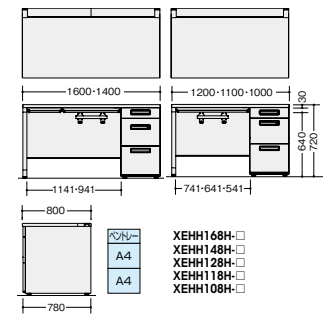

- ワークシステム
- デスクシステム
- クロスブラス・ローパーティション
- ワークチェア
- ミーティングチェア
- ミーティングテーブル
- オフィスラウンジ
- フレキシブル機器・黒板
- 収納家具
- 書庫
- キャビネット
- ロッカー
- 役員用家具
- 応接用家具
- コピーチェア
- カウンター
- 金庫
- 防災セキュリティ用品
- アクセサリ
- 間仕切り・建材
- ラック・工場備品
- 福祉医療施設用家具
- 学校用家具
- 店舗用家具

納期マーク説明

推奨商品 ..... ●お早めにお届けできる商品です。 ◆納入までに2週間程度必要です。 ■納入までに3~4週間程度必要です。
○お早めにお届けできる商品です。 ◇納入までに2週間程度必要です。 □納入までに3~4週間程度必要です。 ※注生生産品のため納期をご確認ください。
※納期につきましては時期や地域により異なる場合があります。事前に担当者にお問合せください。