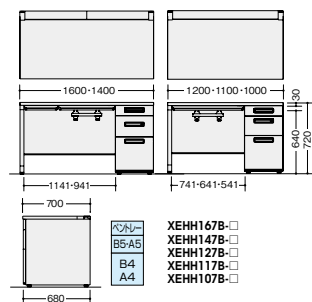

片袖デスク (耐指紋性メラミン) (WS 下段)

※左袖仕様も可能です。

D 7 0 0	XEHH107B-□	¥ 88,000
	外寸法 / W1000×D700×H720	質量: 45kg
	XEHH117B-□	¥ 90,400
	外寸法 / W1100×D700×H720	質量: 46.7kg
	XEHH127B-□	¥ 92,000
	外寸法 / W1200×D700×H720	質量: 48.5kg
XEHH147B-□	¥107,900	
外寸法 / W1400×D700×H720	質量: 52.5kg	
XEHH167B-□	¥114,500	
外寸法 / W1600×D700×H720	質量: 55.5kg	
付属品: ペントレー-G型1個		
仕切板F型1枚 G型1枚 ケーブルトレー1個		
内筒交換錠 ラッチ付 インジケータークー		
-WH●/-WS◆		

(耐指紋性メラミン)

D 7 0 0	XEHH107B-□	¥ 94,200
	外寸法 / W1000×D700×H720	質量: 45kg
	XEHH117B-□	¥ 97,400
	外寸法 / W1100×D700×H720	質量: 46.7kg
	XEHH127B-□	¥ 99,500
	外寸法 / W1200×D700×H720	質量: 48.5kg
XEHH147B-□	¥116,600	
外寸法 / W1400×D700×H720	質量: 52.5kg	
XEHH167B-□	¥124,500	
外寸法 / W1600×D700×H720	質量: 55.5kg	
付属品: ペントレー-G型1個		
仕切板F型1枚 G型1枚 ケーブルトレー1個		
内筒交換錠 ラッチ付 インジケータークー		
-WWW◎/-WWN◆		

片袖デスク (耐指紋性メラミン) (WS 下段)

※左袖仕様も可能です。

D 8 0 0	XEHH108B-□	¥ 93,300
	外寸法 / W1000×D800×H720	質量: 47.2kg
	XEHH118B-□	¥ 95,900
	外寸法 / W1100×D800×H720	質量: 49.8kg
	XEHH128B-□	¥ 97,600
	外寸法 / W1200×D800×H720	質量: 51.5kg
XEHH148B-□	¥113,700	
外寸法 / W1400×D800×H720	質量: 54.9kg	
XEHH168B-□	¥120,600	
外寸法 / W1600×D800×H720	質量: 85.2kg	
付属品: ペントレー-G型1個		
仕切板F型1枚 G型1枚 ケーブルトレー1個		
内筒交換錠 ラッチ付 インジケータークー		
-WH■/-WS■		

片袖デスク(ロングストローク引出し) (耐指紋性メラミン) (LS 下段)

※左袖仕様も可能です。

D 7 0 0	XEHH107K-□	¥ 95,600
	外寸法 / W1000×D700×H720	質量: 47.6kg
	XEHH117K-□	¥ 98,000
	外寸法 / W1100×D700×H720	質量: 49.1kg
	XEHH127K-□	¥ 99,600
	外寸法 / W1200×D700×H720	質量: 50.8kg
XEHH147K-□	¥115,500	
外寸法 / W1400×D700×H720	質量: 54.8kg	
XEHH167K-□	¥122,000	
外寸法 / W1600×D700×H720	質量: 58kg	
付属品: ペントレー-G型1個		
仕切板F型1枚 G型1枚 ケーブルトレー1個		
内筒交換錠 ラッチ付 インジケータークー		
-WH●/-WS◆		