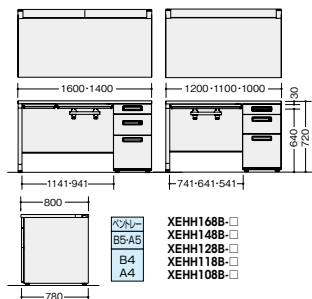

片袖デスク (耐指紋性メラミン) (WS 下段)

※左袖仕様も可能です。

D 8 0 0	XEHH108B-□	¥ 93,300
	外寸法 / W1000×D800×H720	質量: 47.2kg
	XEHH118B-□	¥ 95,900
	外寸法 / W1100×D800×H720	質量: 49.8kg
	XEHH128B-□	¥ 97,600
	外寸法 / W1200×D800×H720	質量: 51.5kg
XEHH148B-□	¥113,700	
外寸法 / W1400×D800×H720	質量: 54.9kg	
XEHH168B-□	¥120,600	
外寸法 / W1600×D800×H720	質量: 85.2kg	
付属品: ペントレー-G型1個		
仕切板F型1枚 G型1枚 ケーブルトレー1個		
内筒交換錠 ラッチ付 インジケータークー		
-WH■/-WS■		

(耐指紋性メラミン)

D 8 0 0	XEHH108B-□	¥ 99,600
	外寸法 / W1000×D800×H720	質量: 47.2kg
	XEHH118B-□	¥102,900
	外寸法 / W1100×D800×H720	質量: 49.8kg
	XEHH128B-□	¥105,100
	外寸法 / W1200×D800×H720	質量: 51.5kg
XEHH148B-□	¥122,600	
外寸法 / W1400×D800×H720	質量: 54.9kg	
XEHH168B-□	¥130,600	
外寸法 / W1600×D800×H720	質量: 85.2kg	
付属品: ペントレー-G型1個		
仕切板F型1枚 G型1枚 ケーブルトレー1個		
内筒交換錠 ラッチ付 インジケータークー		
-WWW◎/-WWN■		

片袖デスク(ロングストローク引出し) (耐指紋性メラミン) (LS 下段)

※左袖仕様も可能です。

D 7 0 0	XEHH107K-□	¥ 95,600
	外寸法 / W1000×D700×H720	質量: 47.6kg
	XEHH117K-□	¥ 98,000
	外寸法 / W1100×D700×H720	質量: 49.1kg
	XEHH127K-□	¥ 99,600
	外寸法 / W1200×D700×H720	質量: 50.8kg
XEHH147K-□	¥115,500	
外寸法 / W1400×D700×H720	質量: 54.8kg	
XEHH167K-□	¥122,000	
外寸法 / W1600×D700×H720	質量: 58kg	
付属品: ペントレー-G型1個		
仕切板F型1枚 G型1枚 ケーブルトレー1個		
内筒交換錠 ラッチ付 インジケータークー		
-WH●/-WS◆		

(耐指紋性メラミン)

D 7 0 0	XEHH107K-□	¥101,700
	外寸法 / W1000×D700×H720	質量: 47.6kg
	XEHH117K-□	¥105,000
	外寸法 / W1100×D700×H720	質量: 49.1kg
	XEHH127K-□	¥107,000
	外寸法 / W1200×D700×H720	質量: 50.8kg
XEHH147K-□	¥124,300	
外寸法 / W1400×D700×H720	質量: 54.8kg	
XEHH167K-□	¥132,100	
外寸法 / W1600×D700×H720	質量: 58kg	
付属品: ペントレー-G型1個		
仕切板F型1枚 G型1枚 ケーブルトレー1個		
内筒交換錠 ラッチ付 インジケータークー		
-WWW◎/-WWN◆		