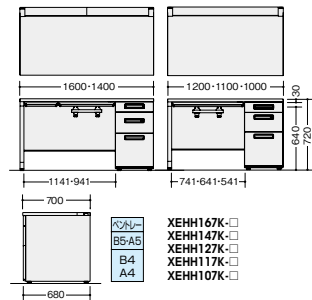

片袖デスク (耐指紋性メラミン) (WS 下段)

※左袖仕様も可能です。

D 8 0 0	XEHH108B-□	¥ 93,300
	外寸法 / W1000×D800×H720	質量: 47.2kg
	XEHH118B-□	¥ 95,900
	外寸法 / W1100×D800×H720	質量: 49.8kg
	XEHH128B-□	¥ 97,600
	外寸法 / W1200×D800×H720	質量: 51.5kg
XEHH148B-□	¥113,700	
外寸法 / W1400×D800×H720	質量: 54.9kg	
XEHH168B-□	¥120,600	
外寸法 / W1600×D800×H720	質量: 85.2kg	
付属品: ペントレー-G型1個		
仕切板F型1枚 G型1枚 ケーブルトレー1個		
内筒交換錠 ラッチ付 インジケータークー		
-WH■/-WS■		

片袖デスク(ロングストローク引出し) (耐指紋性メラミン) (LS 下段)

※左袖仕様も可能です。

D 7 0 0	XEHH107K-□	¥ 95,600
	外寸法 / W1000×D700×H720	質量: 47.6kg
	XEHH117K-□	¥ 98,000
	外寸法 / W1100×D700×H720	質量: 49.1kg
	XEHH127K-□	¥ 99,600
	外寸法 / W1200×D700×H720	質量: 50.8kg
XEHH147K-□	¥115,500	
外寸法 / W1400×D700×H720	質量: 54.8kg	
XEHH167K-□	¥122,000	
外寸法 / W1600×D700×H720	質量: 58kg	
付属品: ペントレー-G型1個		
仕切板F型1枚 G型1枚 ケーブルトレー1個		
内筒交換錠 ラッチ付 インジケータークー		
-WH●/-WS◆		

(耐指紋性メラミン)

D 7 0 0	XEHH107K-□	¥101,700
	外寸法 / W1000×D700×H720	質量: 47.6kg
	XEHH117K-□	¥105,000
	外寸法 / W1100×D700×H720	質量: 49.1kg
	XEHH127K-□	¥107,000
	外寸法 / W1200×D700×H720	質量: 50.8kg
XEHH147K-□	¥124,300	
外寸法 / W1400×D700×H720	質量: 54.8kg	
XEHH167K-□	¥132,100	
外寸法 / W1600×D700×H720	質量: 58kg	
付属品: ペントレー-G型1個		
仕切板F型1枚 G型1枚 ケーブルトレー1個		
内筒交換錠 ラッチ付 インジケータークー		
-WWW◎/-WWN◆		

片袖デスク(ロングストローク引出し) (耐指紋性メラミン) (LS 下段)

※左袖仕様も可能です。

D 8 0 0	XEHH108K-□	¥100,700
	外寸法 / W1000×D800×H720	質量: 50.3kg
	XEHH118K-□	¥103,400
	外寸法 / W1100×D800×H720	質量: 51.6kg
	XEHH128K-□	¥105,200
	外寸法 / W1200×D800×H720	質量: 53.3kg
XEHH148K-□	¥121,300	
外寸法 / W1400×D800×H720	質量: 57.7kg	
XEHH168K-□	¥128,200	
外寸法 / W1600×D800×H720	質量: 61.2kg	
付属品: ペントレー-G型1個		
仕切板F型1枚 G型1枚 ケーブルトレー1個		
内筒交換錠 ラッチ付 インジケータークー		
-WH■/-WS■		