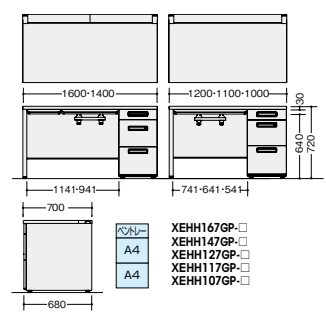

配線機能はP147を参照ください。

片袖デスク(パネル脚タイプ) (WS 中段・下段)

XEHH127GP-WH

D 7 0 0	XEHH107GP-□ ￥102,600
	外寸法/W1000×D700×H720 質量:49kg
	XEHH117GP-□ ￥105,100
	外寸法/W1100×D700×H720 質量:50.5kg
	XEHH127GP-□ ￥106,700
	外寸法/W1200×D700×H720 質量:52kg
	XEHH147GP-□ ￥122,600
外寸法/W1400×D700×H720 質量:56.5kg	
XEHH167GP-□ ￥129,100	
外寸法/W1600×D700×H720 質量:59.5kg	
付属品:ペントレーG型1個	
仕切板G型2枚 ケーブルトレイ1個	
内筒交換錠 ラッチ付 インジケータキー	
-WH●/-WS◆	

(耐指紋性メラミン)

D 7 0 0	XEHH107GP-□ ￥108,900
	外寸法/W1000×D700×H720 質量:49kg
	XEHH117GP-□ ￥112,000
	外寸法/W1100×D700×H720 質量:50.5kg
	XEHH127GP-□ ￥114,200
	外寸法/W1200×D700×H720 質量:52kg
	XEHH147GP-□ ￥131,300
外寸法/W1400×D700×H720 質量:56.5kg	
XEHH167GP-□ ￥139,000	
外寸法/W1600×D700×H720 質量:59.5kg	
付属品:ペントレーG型1個	
仕切板G型2枚 ケーブルトレイ1個	
内筒交換錠 ラッチ付 インジケータキー	
-WWW●/-WWN◆	

片袖デスク(パネル脚タイプ) (WS 下段)

XEHH127BP-WH

D 7 0 0	XEHH107BP-□ ￥93,100
	外寸法/W1000×D700×H720 質量:49.8kg
	XEHH117BP-□ ￥95,500
	外寸法/W1100×D700×H720 質量:51.4kg
	XEHH127BP-□ ￥97,200
	外寸法/W1200×D700×H720 質量:53.1kg
	XEHH147BP-□ ￥112,900
外寸法/W1400×D700×H720 質量:57.1kg	
XEHH167BP-□ ￥119,600	
外寸法/W1600×D700×H720 質量:60.3kg	
付属品:ペントレーG型1個	
仕切板F型1枚 G型1枚 ケーブルトレイ1個	
内筒交換錠 ラッチ付 インジケータキー	
-WH●/-WS◆	

片袖デスク(パネル脚タイプ・ロングストローク引出し) (WS 中段・LS 下段)

XEHH127HP-WH

D 7 0 0	XEHH107HP-□ ￥110,300
	外寸法/W1000×D700×H720 質量:51kg
	XEHH117HP-□ ￥112,500
	外寸法/W1100×D700×H720 質量:52.5kg
	XEHH127HP-□ ￥114,300
	外寸法/W1200×D700×H720 質量:54kg
	XEHH147HP-□ ￥130,000
外寸法/W1400×D700×H720 質量:58.5kg	
XEHH167HP-□ ￥136,600	
外寸法/W1600×D700×H720 質量:61.5kg	
付属品:ペントレーG型1個	
仕切板G型2枚 ケーブルトレイ1個	
内筒交換錠 ラッチ付 インジケータキー	
-WH●/-WS◆	