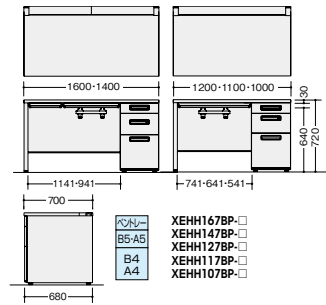

片袖デスク(パネル脚タイプ) (WS 下段)

XEHH127BP-WH

D 7 0 0	XEHH107BP-□ ￥93,100
	外寸法/W1000×D700×H720 質量:49.8kg
	XEHH117BP-□ ￥95,500
	外寸法/W1100×D700×H720 質量:51.4kg
	XEHH127BP-□ ￥97,200
	外寸法/W1200×D700×H720 質量:53.1kg
	XEHH147BP-□ ￥112,900
外寸法/W1400×D700×H720 質量:57.1kg	
XEHH167BP-□ ￥119,600	
外寸法/W1600×D700×H720 質量:60.3kg	
付属品:ペントレーG型1個	
仕切板F型1枚 G型1枚 ケーブルトレイ1個	
内筒交換錠 ラッチ付 インジケータキー	
-WH●/-WS◆	

(耐指紋性メラミン)

D 7 0 0	XEHH107BP-□ ￥99,400
	外寸法/W1000×D700×H720 質量:49.8kg
	XEHH117BP-□ ￥102,400
	外寸法/W1100×D700×H720 質量:51.4kg
	XEHH127BP-□ ￥104,700
	外寸法/W1200×D700×H720 質量:53.1kg
	XEHH147BP-□ ￥121,700
外寸法/W1400×D700×H720 質量:57.1kg	
XEHH167BP-□ ￥125,700	
外寸法/W1600×D700×H720 質量:60.3kg	
付属品:ペントレーG型1個	
仕切板F型1枚 G型1枚 ケーブルトレイ1個	
内筒交換錠 ラッチ付 インジケータキー	
-WWW●/-WWN◆	

片袖デスク(パネル脚タイプ・ロングストローク引出し) (WS 中段・LS 下段)

XEHH127HP-WH

D 7 0 0	XEHH107HP-□ ￥110,300
	外寸法/W1000×D700×H720 質量:51kg
	XEHH117HP-□ ￥112,500
	外寸法/W1100×D700×H720 質量:52.5kg
	XEHH127HP-□ ￥114,300
	外寸法/W1200×D700×H720 質量:54kg
	XEHH147HP-□ ￥130,000
外寸法/W1400×D700×H720 質量:58.5kg	
XEHH167HP-□ ￥136,600	
外寸法/W1600×D700×H720 質量:61.5kg	
付属品:ペントレーG型1個	
仕切板G型2枚 ケーブルトレイ1個	
内筒交換錠 ラッチ付 インジケータキー	
-WH●/-WS◆	

(耐指紋性メラミン)

D 7 0 0	XEHH107HP-□ ￥116,400
	外寸法/W1000×D700×H720 質量:51kg
	XEHH117HP-□ ￥119,600
	外寸法/W1100×D700×H720 質量:52.5kg
	XEHH127HP-□ ￥121,700
	外寸法/W1200×D700×H720 質量:54kg
	XEHH147HP-□ ￥138,800
外寸法/W1400×D700×H720 質量:58.5kg	
XEHH167HP-□ ￥146,500	
外寸法/W1600×D700×H720 質量:61.5kg	
付属品:ペントレーG型1個	
仕切板G型2枚 ケーブルトレイ1個	
内筒交換錠 ラッチ付 インジケータキー	
-WWW●/-WWN◆	