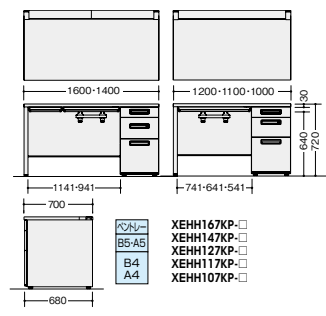

片袖デスク(パネル脚タイプ・ロングストローク引出し) (WS 中段・LS 下段)

XEHH127HP-WH

D 7 0 0	XEHH107HP-□ ￥110,300
	外寸法/W1000×D700×H720 質量:51kg
	XEHH117HP-□ ￥112,500
	外寸法/W1100×D700×H720 質量:52.5kg
	XEHH127HP-□ ￥114,300
	外寸法/W1200×D700×H720 質量:54kg
	XEHH147HP-□ ￥130,000
外寸法/W1400×D700×H720 質量:58.5kg	
XEHH167HP-□ ￥136,600	
外寸法/W1600×D700×H720 質量:61.5kg	
付属品:ペントレーG型1個	
仕切板G型2枚 ケーブルトレイ1個	
内筒交換錠 ラッチ付 インジケータキー	
-WH●/-WS◆	

(耐指紋性メラミン)

D 7 0 0	XEHH107HP-□ ￥116,400
	外寸法/W1000×D700×H720 質量:51kg
	XEHH117HP-□ ￥119,600
	外寸法/W1100×D700×H720 質量:52.5kg
	XEHH127HP-□ ￥121,700
	外寸法/W1200×D700×H720 質量:54kg
	XEHH147HP-□ ￥138,800
外寸法/W1400×D700×H720 質量:58.5kg	
XEHH167HP-□ ￥146,500	
外寸法/W1600×D700×H720 質量:61.5kg	
付属品:ペントレーG型1個	
仕切板G型2枚 ケーブルトレイ1個	
内筒交換錠 ラッチ付 インジケータキー	
-WWW●/-WWN◆	

片袖デスク(パネル脚タイプ・ロングストローク引出し) (LS 下段)

XEHH127KP-WH

D 7 0 0	XEHH107KP-□ ￥100,600
	外寸法/W1000×D700×H720 質量:52.3kg
	XEHH117KP-□ ￥103,000
	外寸法/W1100×D700×H720 質量:53.9kg
	XEHH127KP-□ ￥104,700
	外寸法/W1200×D700×H720 質量:55.5kg
	XEHH147KP-□ ￥120,400
外寸法/W1400×D700×H720 質量:59.6kg	
XEHH167KP-□ ￥127,100	
外寸法/W1600×D700×H720 質量:62.7kg	
付属品:ペントレーG型1個	
仕切板F型1枚 G型1枚 ケーブルトレイ1個	
内筒交換錠 ラッチ付 インジケータキー	
-WH●/-WS◆	

(耐指紋性メラミン)

D 7 0 0	XEHH107KP-□ ￥106,800
	外寸法/W1000×D700×H720 質量:52.3kg
	XEHH117KP-□ ￥109,900
	外寸法/W1100×D700×H720 質量:53.9kg
	XEHH127KP-□ ￥112,000
	外寸法/W1200×D700×H720 質量:55.5kg
	XEHH147KP-□ ￥129,300
外寸法/W1400×D700×H720 質量:59.6kg	
XEHH167KP-□ ￥137,000	
外寸法/W1600×D700×H720 質量:62.7kg	
付属品:ペントレーG型1個	
仕切板F型1枚 G型1枚 ケーブルトレイ1個	
内筒交換錠 ラッチ付 インジケータキー	
-WWW●/-WWN◆	