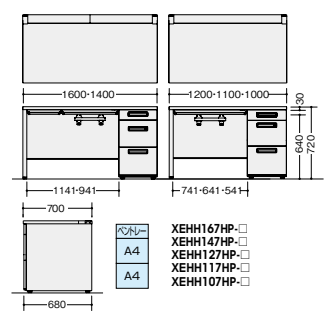

片袖デスク(パネル脚タイプ) (WS 下段)

XEHH127BP-WH

D 7 0 0	XEHH107BP-□ ￥93,100
	外寸法/W1000×D700×H720 質量:49.8kg
	XEHH117BP-□ ￥95,500
	外寸法/W1100×D700×H720 質量:51.4kg
	XEHH127BP-□ ￥97,200
	外寸法/W1200×D700×H720 質量:53.1kg
	XEHH147BP-□ ￥112,900
外寸法/W1400×D700×H720 質量:57.1kg	
XEHH167BP-□ ￥119,600	
外寸法/W1600×D700×H720 質量:60.3kg	
付属品:ペントレーG型1個	
仕切板F型1枚 G型1枚 ケーブルトレイ1個	
内筒交換錠 ラッチ付 インジケータキー	
-WH●/-WS◆	

片袖デスク(パネル脚タイプ・ロングストローク引出し) (WS 中段・LS 下段)

XEHH127HP-WH

D 7 0 0	XEHH107HP-□ ￥110,300
	外寸法/W1000×D700×H720 質量:51kg
	XEHH117HP-□ ￥112,500
	外寸法/W1100×D700×H720 質量:52.5kg
	XEHH127HP-□ ￥114,300
	外寸法/W1200×D700×H720 質量:54kg
	XEHH147HP-□ ￥130,000
外寸法/W1400×D700×H720 質量:58.5kg	
XEHH167HP-□ ￥136,600	
外寸法/W1600×D700×H720 質量:61.5kg	
付属品:ペントレーG型1個	
仕切板G型2枚 ケーブルトレイ1個	
内筒交換錠 ラッチ付 インジケータキー	
-WH●/-WS◆	

(耐指紋性メラミン)

D 7 0 0	XEHH107HP-□ ￥116,400
	外寸法/W1000×D700×H720 質量:51kg
	XEHH117HP-□ ￥119,600
	外寸法/W1100×D700×H720 質量:52.5kg
	XEHH127HP-□ ￥121,700
	外寸法/W1200×D700×H720 質量:54kg
	XEHH147HP-□ ￥138,800
外寸法/W1400×D700×H720 質量:58.5kg	
XEHH167HP-□ ￥146,500	
外寸法/W1600×D700×H720 質量:61.5kg	
付属品:ペントレーG型1個	
仕切板G型2枚 ケーブルトレイ1個	
内筒交換錠 ラッチ付 インジケータキー	
-WWW●/-WWN◆	

片袖デスク(パネル脚タイプ・ロングストローク引出し) (LS 下段)

XEHH127KP-WH

D 7 0 0	XEHH107KP-□ ￥100,600
	外寸法/W1000×D700×H720 質量:52.3kg
	XEHH117KP-□ ￥103,000
	外寸法/W1100×D700×H720 質量:53.9kg
	XEHH127KP-□ ￥104,700
	外寸法/W1200×D700×H720 質量:55.5kg
	XEHH147KP-□ ￥120,400
外寸法/W1400×D700×H720 質量:59.6kg	
XEHH167KP-□ ￥127,100	
外寸法/W1600×D700×H720 質量:62.7kg	
付属品:ペントレーG型1個	
仕切板F型1枚 G型1枚 ケーブルトレイ1個	
内筒交換錠 ラッチ付 インジケータキー	
-WH●/-WS◆	