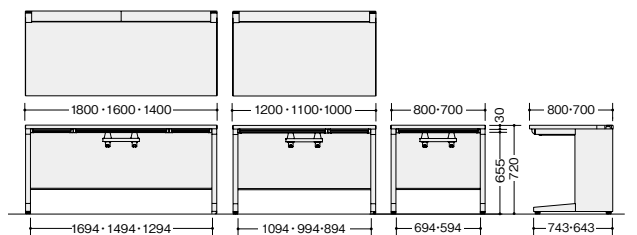

ワークデスク(XEHH型) W 枠 720 組立

平デスク

1. **XEHH077F-□** ￥63,200
     外寸法 / W700×D700×H720 質量:22.3kg
   - **XEHH087F-□** ￥65,100
     外寸法 / W800×D700×H720 質量:23.5kg
   - **XEHH107F-□** ￥71,200
     外寸法 / W1000×D700×H720 質量:27.5kg
   - **XEHH117F-□** ￥73,100
     外寸法 / W1100×D700×H720 質量:29kg
   - **XEHH127F-□** ￥74,900
     外寸法 / W1200×D700×H720 質量:30.5kg
   - **XEHH147F-□** ￥94,000
     外寸法 / W1400×D700×H720 質量:34.5kg
   - **XEHH167F-□** ￥101,600
     外寸法 / W1600×D700×H720 質量:37kg
   - **XEHH187F-□** ￥109,400
     外寸法 / W1800×D700×H720 質量:40kg
2. 付属品:ケーブルトレー1個 ラッチ付
   -WH●/-WS◆

(耐指紋性メラミン)

1. **XEHH077F-□** ￥67,500
     外寸法 / W700×D700×H720 質量:22.3kg
   - **XEHH087F-□** ￥70,200
     外寸法 / W800×D700×H720 質量:23.5kg
   - **XEHH107F-□** ￥77,300
     外寸法 / W1000×D700×H720 質量:27.5kg
   - **XEHH117F-□** ￥80,000
     外寸法 / W1100×D700×H720 質量:29kg
   - **XEHH127F-□** ￥82,300
     外寸法 / W1200×D700×H720 質量:30.5kg
   - **XEHH147F-□** ￥102,800
     外寸法 / W1400×D700×H720 質量:34.5kg
   - **XEHH167F-□** ￥111,700
     外寸法 / W1600×D700×H720 質量:37kg
   - **XEHH187F-□** ￥121,900
     外寸法 / W1800×D700×H720 質量:40kg
2. 付属品:ケーブルトレー1個 ラッチ付
   -WMW◎/-WWN◆

平デスク

1. **XEHH078F-□** ￥68,300
     外寸法 / W700×D800×H720 質量:23.3kg
   - **XEHH088F-□** ￥70,300
     外寸法 / W800×D800×H720 質量:25.3kg
   - **XEHH108F-□** ￥76,500
     外寸法 / W1000×D800×H720 質量:29.7kg
   - **XEHH118F-□** ￥78,600
     外寸法 / W1100×D800×H720 質量:31.1kg
   - **XEHH128F-□** ￥80,500
     外寸法 / W1200×D800×H720 質量:32.5kg
   - **XEHH148F-□** ￥99,800
     外寸法 / W1400×D800×H720 質量:35.9kg
   - **XEHH168F-□** ￥107,800
     外寸法 / W1600×D800×H720 質量:39.7kg
   - **XEHH188F-□** ￥115,700
     外寸法 / W1800×D800×H720 質量:42kg
2. 付属品:ケーブルトレー1個 ラッチ付
   -WH■/-WS■

(耐指紋性メラミン)