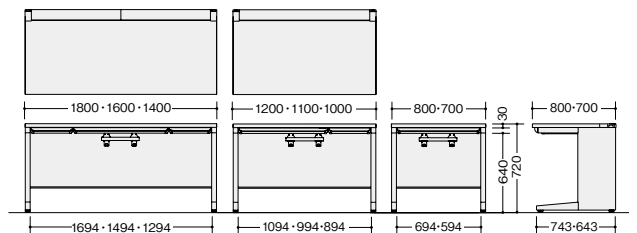

ワークデスク(XEHH型) W 枠 720 組立

平デスク

1. **XEHH077F-□** ￥63,200
     外寸法 / W700×D700×H720 質量:22.3kg
   - **XEHH087F-□** ￥65,100
     外寸法 / W800×D700×H720 質量:23.5kg
   - **XEHH107F-□** ￥71,200
     外寸法 / W1000×D700×H720 質量:27.5kg
   - **XEHH117F-□** ￥73,100
     外寸法 / W1100×D700×H720 質量:29kg
   - **XEHH127F-□** ￥74,900
     外寸法 / W1200×D700×H720 質量:30.5kg
   - **XEHH147F-□** ￥94,000
     外寸法 / W1400×D700×H720 質量:34.5kg
   - **XEHH167F-□** ￥101,600
     外寸法 / W1600×D700×H720 質量:37kg
   - **XEHH187F-□** ￥109,400
     外寸法 / W1800×D700×H720 質量:40kg
2. 付属品:ケーブルトレー1個 ラッチ付
   -WH●/-WS◆

(耐指紋性メラミン)

1. **XEHH077F-□** ￥67,500
     外寸法 / W700×D700×H720 質量:22.3kg
   - **XEHH087F-□** ￥70,200
     外寸法 / W800×D700×H720 質量:23.5kg
   - **XEHH107F-□** ￥77,300
     外寸法 / W1000×D700×H720 質量:27.5kg
   - **XEHH117F-□** ￥80,000
     外寸法 / W1100×D700×H720 質量:29kg
   - **XEHH127F-□** ￥82,300
     外寸法 / W1200×D700×H720 質量:30.5kg
   - **XEHH147F-□** ￥102,800
     外寸法 / W1400×D700×H720 質量:34.5kg
   - **XEHH167F-□** ￥111,700
     外寸法 / W1600×D700×H720 質量:37kg
   - **XEHH187F-□** ￥121,900
     外寸法 / W1800×D700×H720 質量:40kg
2. 付属品:ケーブルトレー1個 ラッチ付
   -WMW◎/-WWN◆

平デスク

1. **XEHH078F-□** ￥68,300
     外寸法 / W700×D800×H720 質量:23.3kg
   - **XEHH088F-□** ￥70,300
     外寸法 / W800×D800×H720 質量:25.3kg
   - **XEHH108F-□** ￥76,500
     外寸法 / W1000×D800×H720 質量:29.7kg
   - **XEHH118F-□** ￥78,600
     外寸法 / W1100×D800×H720 質量:31.1kg
   - **XEHH128F-□** ￥80,500
     外寸法 / W1200×D800×H720 質量:32.5kg
   - **XEHH148F-□** ￥99,800
     外寸法 / W1400×D800×H720 質量:35.9kg
   - **XEHH168F-□** ￥107,800
     外寸法 / W1600×D800×H720 質量:39.7kg
   - **XEHH188F-□** ￥115,700
     外寸法 / W1800×D800×H720 質量:42kg
2. 付属品:ケーブルトレー1個 ラッチ付
   -WH■/-WS■

(耐指紋性メラミン)