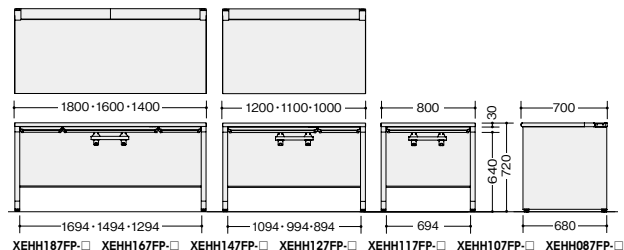

XEHH187FP-S □ XEHH167FP-S □ XEHH147FP-S □ XEHH127FP-S □ XEHH117FP-S □ XEHH107FP-S □ XEHH087FP-S □