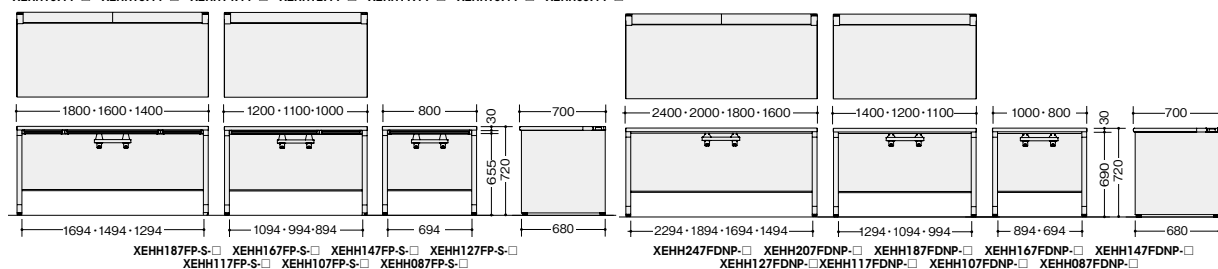

XEHH187FP-S □ XEHH167FP-S □ XEHH147FP-S □ XEHH127FP-S □ XEHH117FP-S □ XEHH107FP-S □ XEHH087FP-S □

XEHH247FDNP □ XEHH207FDNP □ XEHH187FDNP □ XEHH167FDNP □ XEHH147FDNP □ XEHH127FDNP □ XEHH117FDNP □ XEHH107FDNP □

グリーン購入法適合商品:品番を緑色で表示しています。 W クリアホワイト 720 H720 配線 配線対応 記録 横配線機構 ラッチ付 ラッチ付 開閉式 配線カバー WS ダブルカバクション LS ロングストローク仕様 組立 別途費用を申し受けます。