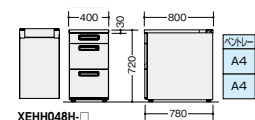

配線機能はP147を参照ください。

脇デスク (WS 中段・下段)

XEHH047G-□ ¥74,900
-WH●/-WS◆
XEHH047G-□ ¥78,000
D7
0
0
0
外寸法/W400×D700×H720
質量:30kg
付属品:ペントレー-G型1個
仕切板G型2枚
内筒交換錠 ラッチ付 インジケータークー

脇デスク (WS 中段・下段)

XEHH048G-□ ¥79,100
-WH■/-WS■
XEHH048G-□ ¥82,300
D8
0
0
0
外寸法/W400×D800×H720
質量:31kg
付属品:ペントレー-G型1個
仕切板G型2枚
内筒交換錠 ラッチ付 インジケータークー

脇デスク (WS 下段)

XEHH047B-□ ¥65,300
-WH●/-WS◆
XEHH047B-□ ¥68,500
D7
0
0
0
外寸法/W400×D700×H720
質量:28.8kg
付属品:ペントレー-G型1個
仕切板F型1枚 G型1枚
内筒交換錠 ラッチ付 インジケータークー

脇デスク (WS 下段)

XEHH048B-□ ¥69,600
-WH■/-WS■
XEHH048B-□ ¥72,700
D8
0
0
0
外寸法/W400×D800×H720
質量:29.8kg
付属品:ペントレー-G型1個
仕切板F型1枚 G型1枚
内筒交換錠 ラッチ付 インジケータークー

脇デスク(ロングストローク引出し) (WS 中段・LS 下段)

XEHH047H-□ ¥82,400
-WH●/-WS◆
XEHH047H-□ ¥85,500
D7
0
0
0
外寸法/W400×D700×H720
質量:32kg
付属品:ペントレー-G型1個
仕切板G型2枚
内筒交換錠 ラッチ付 インジケータークー

脇デスク(ロングストローク引出し) (WS 中段・LS 下段)

XEHH048H-□ ¥86,600
-WH■/-WS■
XEHH048H-□ ¥89,900
D8
0
0
0
外寸法/W400×D800×H720
質量:33kg
付属品:ペントレー-G型1個
仕切板G型2枚
内筒交換錠 ラッチ付 インジケータークー

脇デスク(ロングストローク引出し) (LS 下段)

XEHH047K-□ ¥72,800
-WH●/-WS◆
XEHH047K-□ ¥76,000
D7
0
0
0
外寸法/W400×D700×H720
質量:31.3kg
付属品:ペントレー-G型1個
仕切板F型1枚 G型1枚
内筒交換錠 ラッチ付 インジケータークー

脇デスク(ロングストローク引出し) (LS 下段)

XEHH048K-□ ¥77,100
-WH■/-WS■
XEHH048K-□ ¥80,400
D8
0
0
0
外寸法/W400×D800×H720
質量:32.8kg
付属品:ペントレー-G型1個
仕切板F型1枚 G型1枚
内筒交換錠 ラッチ付 インジケータークー