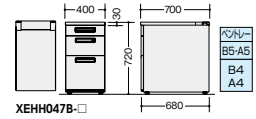

配線機能はP147を参照ください。

脇デスク (WS 中段・下段)

XEHH047G-□ ¥74,900
-WH●/-WS◆
XEHH047G-□ ¥78,000
D7
0
0
0
外寸法/W400×D700×H720
質量:30kg
付属品:ペントレー-G型1個
仕切板G型2枚
内筒交換錠 ラッチ付 インジケータークー

脇デスク (WS 中段・下段)

XEHH048G-□ ¥79,100
-WH■/-WS■
XEHH048G-□ ¥82,300
D8
0
0
0
外寸法/W400×D800×H720
質量:31kg
付属品:ペントレー-G型1個
仕切板G型2枚
内筒交換錠 ラッチ付 インジケータークー

脇デスク (WS 下段)

XEHH047B-□ ¥65,300
-WH●/-WS◆
XEHH047B-□ ¥68,500
D7
0
0
0
外寸法/W400×D700×H720
質量:28.8kg
付属品:ペントレー-G型1個
仕切板F型1枚 G型1枚
内筒交換錠 ラッチ付 インジケータークー

脇デスク (WS 下段)

XEHH048B-□ ¥69,600
-WH■/-WS■
XEHH048B-□ ¥72,700
D8
0
0
0
外寸法/W400×D800×H720
質量:29.8kg
付属品:ペントレー-G型1個
仕切板F型1枚 G型1枚
内筒交換錠 ラッチ付 インジケータークー

脇デスク(ロングストローク引出し) (WS 中段・LS 下段)

XEHH047H-□ ¥82,400
-WH●/-WS◆
XEHH047H-□ ¥85,500
D7
0
0
0
外寸法/W400×D700×H720
質量:32kg
付属品:ペントレー-G型1個
仕切板G型2枚
内筒交換錠 ラッチ付 インジケータークー

脇デスク(ロングストローク引出し) (WS 中段・LS 下段)

XEHH048H-□ ¥86,600
-WH■/-WS■
XEHH048H-□ ¥89,900
D8
0
0
0
外寸法/W400×D800×H720
質量:33kg
付属品:ペントレー-G型1個
仕切板G型2枚
内筒交換錠 ラッチ付 インジケータークー

脇デスク(ロングストローク引出し) (LS 下段)

XEHH047K-□ ¥72,800
-WH●/-WS◆
XEHH047K-□ ¥76,000
D7
0
0
0
外寸法/W400×D700×H720
質量:31.3kg
付属品:ペントレー-G型1個
仕切板F型1枚 G型1枚
内筒交換錠 ラッチ付 インジケータークー

脇デスク(ロングストローク引出し) (LS 下段)

XEHH048K-□ ¥77,100
-WH■/-WS■
XEHH048K-□ ¥80,400
D8
0
0
0
外寸法/W400×D800×H720
質量:32.8kg
付属品:ペントレー-G型1個
仕切板F型1枚 G型1枚
内筒交換錠 ラッチ付 インジケータークー