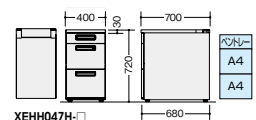

配線機能はP147を参照ください。

脇デスク (WS 中段・下段)

XEHH047G-□ ¥74,900
-WH●/-WS◆
XEHH047G-□ ¥78,000
D7
0
0
0
外寸法/W400×D700×H720
質量:30kg
付属品:ペントレー-G型1個
仕切板G型2枚
内筒交換錠 ラッチ付 インジケータークー

脇デスク (WS 中段・下段)

XEHH048G-□ ¥79,100
-WH■/-WS■
XEHH048G-□ ¥82,300
D8
0
0
0
外寸法/W400×D800×H720
質量:31kg
付属品:ペントレー-G型1個
仕切板G型2枚
内筒交換錠 ラッチ付 インジケータークー

脇デスク (WS 下段)

XEHH047B-□ ¥65,300
-WH●/-WS◆
XEHH047B-□ ¥68,500
D7
0
0
0
外寸法/W400×D700×H720
質量:28.8kg
付属品:ペントレー-G型1個
仕切板F型1枚 G型1枚
内筒交換錠 ラッチ付 インジケータークー

脇デスク (WS 下段)

XEHH048B-□ ¥69,600
-WH■/-WS■
XEHH048B-□ ¥72,700
D8
0
0
0
外寸法/W400×D800×H720
質量:29.8kg
付属品:ペントレー-G型1個
仕切板F型1枚 G型1枚
内筒交換錠 ラッチ付 インジケータークー

脇デスク(ロングストローク引出し) (WS 中段・LS 下段)

XEHH047H-□ ¥82,400
-WH●/-WS◆
XEHH047H-□ ¥85,500
D7
0
0
0
外寸法/W400×D700×H720
質量:32kg
付属品:ペントレー-G型1個
仕切板G型2枚
内筒交換錠 ラッチ付 インジケータークー

脇デスク(ロングストローク引出し) (WS 中段・LS 下段)

XEHH048H-□ ¥86,600
-WH■/-WS■
XEHH048H-□ ¥89,900
D8
0
0
0
外寸法/W400×D800×H720
質量:33kg
付属品:ペントレー-G型1個
仕切板G型2枚
内筒交換錠 ラッチ付 インジケータークー

脇デスク(ロングストローク引出し) (LS 下段)

XEHH047K-□ ¥72,800
-WH●/-WS◆
XEHH047K-□ ¥76,000
D7
0
0
0
外寸法/W400×D700×H720
質量:31.3kg
付属品:ペントレー-G型1個
仕切板F型1枚 G型1枚
内筒交換錠 ラッチ付 インジケータークー

脇デスク(ロングストローク引出し) (LS 下段)

XEHH048K-□ ¥77,100
-WH■/-WS■
XEHH048K-□ ¥80,400
D8
0
0
0
外寸法/W400×D800×H720
質量:32.8kg
付属品:ペントレー-G型1個
仕切板F型1枚 G型1枚
内筒交換錠 ラッチ付 インジケータークー