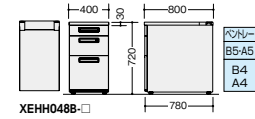

配線機能はP147を参照ください。

脇デスク (WS 中段・下段)

XEHH047G-□ ¥74,900
-WH●/-WS◆
XEHH047G-□ ¥78,000
D7
0
0
0
外寸法/W400×D700×H720
質量:30kg
付属品:ペントレー-G型1個
仕切板G型2枚
内筒交換錠 ラッチ付 インジケータークー

脇デスク (WS 中段・下段)

XEHH048G-□ ¥79,100
-WH■/-WS■
XEHH048G-□ ¥82,300
D8
0
0
0
外寸法/W400×D800×H720
質量:31kg
付属品:ペントレー-G型1個
仕切板G型2枚
内筒交換錠 ラッチ付 インジケータークー

脇デスク (WS 下段)

XEHH047B-□ ¥65,300
-WH●/-WS◆
XEHH047B-□ ¥68,500
D7
0
0
0
外寸法/W400×D700×H720
質量:28.8kg
付属品:ペントレー-G型1個
仕切板F型1枚 G型1枚
内筒交換錠 ラッチ付 インジケータークー

脇デスク (WS 下段)

XEHH048B-□ ¥69,600
-WH■/-WS■
XEHH048B-□ ¥72,700
D8
0
0
0
外寸法/W400×D800×H720
質量:29.8kg
付属品:ペントレー-G型1個
仕切板F型1枚 G型1枚
内筒交換錠 ラッチ付 インジケータークー

脇デスク(ロングストローク引出し) (WS 中段・LS 下段)

XEHH047H-□ ¥82,400
-WH●/-WS◆
XEHH047H-□ ¥85,500
D7
0
0
0
外寸法/W400×D700×H720
質量:32kg
付属品:ペントレー-G型1個
仕切板G型2枚
内筒交換錠 ラッチ付 インジケータークー

脇デスク(ロングストローク引出し) (WS 中段・LS 下段)

XEHH048H-□ ¥86,600
-WH■/-WS■
XEHH048H-□ ¥89,900
D8
0
0
0
外寸法/W400×D800×H720
質量:33kg
付属品:ペントレー-G型1個
仕切板G型2枚
内筒交換錠 ラッチ付 インジケータークー

脇デスク(ロングストローク引出し) (LS 下段)

XEHH047K-□ ¥72,800
-WH●/-WS◆
XEHH047K-□ ¥76,000
D7
0
0
0
外寸法/W400×D700×H720
質量:31.3kg
付属品:ペントレー-G型1個
仕切板F型1枚 G型1枚
内筒交換錠 ラッチ付 インジケータークー

脇デスク(ロングストローク引出し) (LS 下段)

XEHH048K-□ ¥77,100
-WH■/-WS■
XEHH048K-□ ¥80,400
D8
0
0
0
外寸法/W400×D800×H720
質量:32.8kg
付属品:ペントレー-G型1個
仕切板F型1枚 G型1枚
内筒交換錠 ラッチ付 インジケータークー