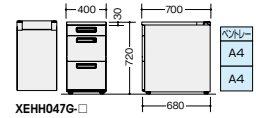

配線機能はP147を参照ください。

脇デスク (WS 中段・下段)

XEHH047G-□ ¥74,900
-WH●/-WS◆
XEHH047G-□ ¥78,000
D7
0
0
0
外寸法/W400×D700×H720
質量:30kg
付属品:ペントレー-G型1個
仕切板G型2枚
内筒交換錠 ラッチ付 インジケータークー

脇デスク (WS 中段・下段)

XEHH048G-□ ¥79,100
-WH■/-WS■
XEHH048G-□ ¥82,300
D8
0
0
0
外寸法/W400×D800×H720
質量:31kg
付属品:ペントレー-G型1個
仕切板G型2枚
内筒交換錠 ラッチ付 インジケータークー

脇デスク (WS 下段)

XEHH047B-□ ¥65,300
-WH●/-WS◆
XEHH047B-□ ¥68,500
D7
0
0
0
外寸法/W400×D700×H720
質量:28.8kg
付属品:ペントレー-G型1個
仕切板F型1枚 G型1枚
内筒交換錠 ラッチ付 インジケータークー

脇デスク (WS 下段)

XEHH048B-□ ¥69,600
-WH■/-WS■
XEHH048B-□ ¥72,700
D8
0
0
0
外寸法/W400×D800×H720
質量:29.8kg
付属品:ペントレー-G型1個
仕切板F型1枚 G型1枚
内筒交換錠 ラッチ付 インジケータークー

脇デスク(ロングストローク引出し) (WS 中段・LS 下段)

XEHH047H-□ ¥82,400
-WH●/-WS◆
XEHH047H-□ ¥85,500
D7
0
0
0
外寸法/W400×D700×H720
質量:32kg
付属品:ペントレー-G型1個
仕切板G型2枚
内筒交換錠 ラッチ付 インジケータークー

脇デスク(ロングストローク引出し) (WS 中段・LS 下段)

XEHH048H-□ ¥86,600
-WH■/-WS■
XEHH048H-□ ¥89,900
D8
0
0
0
外寸法/W400×D800×H720
質量:33kg
付属品:ペントレー-G型1個
仕切板G型2枚
内筒交換錠 ラッチ付 インジケータークー

脇デスク(ロングストローク引出し) (LS 下段)

XEHH047K-□ ¥72,800
-WH●/-WS◆
XEHH047K-□ ¥76,000
D7
0
0
0
外寸法/W400×D700×H720
質量:31.3kg
付属品:ペントレー-G型1個
仕切板F型1枚 G型1枚
内筒交換錠 ラッチ付 インジケータークー

脇デスク(ロングストローク引出し) (LS 下段)

XEHH048K-□ ¥77,100
-WH■/-WS■
XEHH048K-□ ¥80,400
D8
0
0
0
外寸法/W400×D800×H720
質量:32.8kg
付属品:ペントレー-G型1個
仕切板F型1枚 G型1枚
内筒交換錠 ラッチ付 インジケータークー