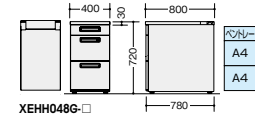

配線機能はP147を参照ください。

脇デスク (WS 中段・下段)

XEHH047G-□ ¥74,900
-WH●/-WS◆
XEHH047G-□ ¥78,000
D7
0
0
0
外寸法/W400×D700×H720
質量:30kg
付属品:ペントレー-G型1個
仕切板G型2枚
内筒交換錠 ラッチ付 インジケータークー

脇デスク (WS 中段・下段)

XEHH048G-□ ¥79,100
-WH■/-WS■
XEHH048G-□ ¥82,300
D8
0
0
0
外寸法/W400×D800×H720
質量:31kg
付属品:ペントレー-G型1個
仕切板G型2枚
内筒交換錠 ラッチ付 インジケータークー

脇デスク (WS 下段)

XEHH047B-□ ¥65,300
-WH●/-WS◆
XEHH047B-□ ¥68,500
D7
0
0
0
外寸法/W400×D700×H720
質量:28.8kg
付属品:ペントレー-G型1個
仕切板F型1枚 G型1枚
内筒交換錠 ラッチ付 インジケータークー

脇デスク (WS 下段)

XEHH048B-□ ¥69,600
-WH■/-WS■
XEHH048B-□ ¥72,700
D8
0
0
0
外寸法/W400×D800×H720
質量:29.8kg
付属品:ペントレー-G型1個
仕切板F型1枚 G型1枚
内筒交換錠 ラッチ付 インジケータークー

脇デスク(ロングストローク引出し) (WS 中段・LS 下段)

XEHH047H-□ ¥82,400
-WH●/-WS◆
XEHH047H-□ ¥85,500
D7
0
0
0
外寸法/W400×D700×H720
質量:32kg
付属品:ペントレー-G型1個
仕切板G型2枚
内筒交換錠 ラッチ付 インジケータークー

脇デスク(ロングストローク引出し) (WS 中段・LS 下段)

XEHH048H-□ ¥86,600
-WH■/-WS■
XEHH048H-□ ¥89,900
D8
0
0
0
外寸法/W400×D800×H720
質量:33kg
付属品:ペントレー-G型1個
仕切板G型2枚
内筒交換錠 ラッチ付 インジケータークー

脇デスク(ロングストローク引出し) (LS 下段)

XEHH047K-□ ¥72,800
-WH●/-WS◆
XEHH047K-□ ¥76,000
D7
0
0
0
外寸法/W400×D700×H720
質量:31.3kg
付属品:ペントレー-G型1個
仕切板F型1枚 G型1枚
内筒交換錠 ラッチ付 インジケータークー

脇デスク(ロングストローク引出し) (LS 下段)

XEHH048K-□ ¥77,100
-WH■/-WS■
XEHH048K-□ ¥80,400
D8
0
0
0
外寸法/W400×D800×H720
質量:32.8kg
付属品:ペントレー-G型1個
仕切板F型1枚 G型1枚
内筒交換錠 ラッチ付 インジケータークー