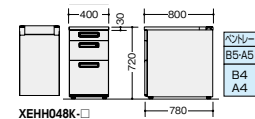

配線機能はP147を参照ください。

脇デスク (WS 中段・下段)

XEHH047G-□ ¥74,900
-WH●/-WS◆
XEHH047G-□ ¥78,000
D7
0
0
0
外寸法/W400×D700×H720
質量:30kg
付属品:ペントレー-G型1個
仕切板G型2枚
内筒交換錠 ラッチ付 インジケータークー

脇デスク (WS 中段・下段)

XEHH048G-□ ¥79,100
-WH■/-WS■
XEHH048G-□ ¥82,300
D8
0
0
0
外寸法/W400×D800×H720
質量:31kg
付属品:ペントレー-G型1個
仕切板G型2枚
内筒交換錠 ラッチ付 インジケータークー

脇デスク (WS 下段)

XEHH047B-□ ¥65,300
-WH●/-WS◆
XEHH047B-□ ¥68,500
D7
0
0
0
外寸法/W400×D700×H720
質量:28.8kg
付属品:ペントレー-G型1個
仕切板F型1枚 G型1枚
内筒交換錠 ラッチ付 インジケータークー

脇デスク (WS 下段)

XEHH048B-□ ¥69,600
-WH■/-WS■
XEHH048B-□ ¥72,700
D8
0
0
0
外寸法/W400×D800×H720
質量:29.8kg
付属品:ペントレー-G型1個
仕切板F型1枚 G型1枚
内筒交換錠 ラッチ付 インジケータークー

脇デスク(ロングストローク引出し) (WS 中段・LS 下段)

XEHH047H-□ ¥82,400
-WH●/-WS◆
XEHH047H-□ ¥85,500
D7
0
0
0
外寸法/W400×D700×H720
質量:32kg
付属品:ペントレー-G型1個
仕切板G型2枚
内筒交換錠 ラッチ付 インジケータークー

脇デスク(ロングストローク引出し) (WS 中段・LS 下段)

XEHH048H-□ ¥86,600
-WH■/-WS■
XEHH048H-□ ¥89,900
D8
0
0
0
外寸法/W400×D800×H720
質量:33kg
付属品:ペントレー-G型1個
仕切板G型2枚
内筒交換錠 ラッチ付 インジケータークー

脇デスク(ロングストローク引出し) (LS 下段)

XEHH047K-□ ¥72,800
-WH●/-WS◆
XEHH047K-□ ¥76,000
D7
0
0
0
外寸法/W400×D700×H720
質量:31.3kg
付属品:ペントレー-G型1個
仕切板F型1枚 G型1枚
内筒交換錠 ラッチ付 インジケータークー

脇デスク(ロングストローク引出し) (LS 下段)

XEHH048K-□ ¥77,100
-WH■/-WS■
XEHH048K-□ ¥80,400
D8
0
0
0
外寸法/W400×D800×H720
質量:32.8kg
付属品:ペントレー-G型1個
仕切板F型1枚 G型1枚
内筒交換錠 ラッチ付 インジケータークー