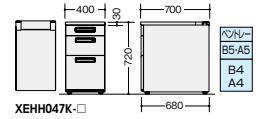

配線機能はP147を参照ください。

脇デスク (WS 中段・下段)

XEHH047G-□ ¥74,900
-WH●/-WS◆
XEHH047G-□ ¥78,000
D7
0
0
0
外寸法/W400×D700×H720
質量:30kg
付属品:ペントレー-G型1個
仕切板G型2枚
内筒交換錠 ラッチ付 インジケータークー

脇デスク (WS 中段・下段)

XEHH048G-□ ¥79,100
-WH■/-WS■
XEHH048G-□ ¥82,300
D8
0
0
0
外寸法/W400×D800×H720
質量:31kg
付属品:ペントレー-G型1個
仕切板G型2枚
内筒交換錠 ラッチ付 インジケータークー

脇デスク (WS 下段)

XEHH047B-□ ¥65,300
-WH●/-WS◆
XEHH047B-□ ¥68,500
D7
0
0
0
外寸法/W400×D700×H720
質量:28.8kg
付属品:ペントレー-G型1個
仕切板F型1枚 G型1枚
内筒交換錠 ラッチ付 インジケータークー

脇デスク (WS 下段)

XEHH048B-□ ¥69,600
-WH■/-WS■
XEHH048B-□ ¥72,700
D8
0
0
0
外寸法/W400×D800×H720
質量:29.8kg
付属品:ペントレー-G型1個
仕切板F型1枚 G型1枚
内筒交換錠 ラッチ付 インジケータークー

脇デスク(ロングストローク引出し) (WS 中段・LS 下段)

XEHH047H-□ ¥82,400
-WH●/-WS◆
XEHH047H-□ ¥85,500
D7
0
0
0
外寸法/W400×D700×H720
質量:32kg
付属品:ペントレー-G型1個
仕切板G型2枚
内筒交換錠 ラッチ付 インジケータークー

脇デスク(ロングストローク引出し) (WS 中段・LS 下段)

XEHH048H-□ ¥86,600
-WH■/-WS■
XEHH048H-□ ¥89,900
D8
0
0
0
外寸法/W400×D800×H720
質量:33kg
付属品:ペントレー-G型1個
仕切板G型2枚
内筒交換錠 ラッチ付 インジケータークー

脇デスク(ロングストローク引出し) (LS 下段)

XEHH047K-□ ¥72,800
-WH●/-WS◆
XEHH047K-□ ¥76,000
D7
0
0
0
外寸法/W400×D700×H720
質量:31.3kg
付属品:ペントレー-G型1個
仕切板F型1枚 G型1枚
内筒交換錠 ラッチ付 インジケータークー

脇デスク(ロングストローク引出し) (LS 下段)

XEHH048K-□ ¥77,100
-WH■/-WS■
XEHH048K-□ ¥80,400
D8
0
0
0
外寸法/W400×D800×H720
質量:32.8kg
付属品:ペントレー-G型1個
仕切板F型1枚 G型1枚
内筒交換錠 ラッチ付 インジケータークー