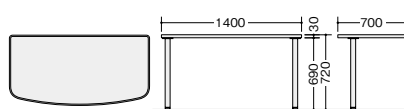

外寸法 / W1600xD1200xH720 質量: 52kg
 付属品: ケーブルトレー1個

OPTION

■中央引出し
FAH50C-W ¥15,400
FAH50CK-DG ¥19,500
FAS50C-DG ¥15,400

P163

サイドテーブル(平デスク専用)

※引出しを外して取付けてください。
 ※W800・W1800・W2000・W2400の平デスクには取付けできません。

XEHH045ST-WH

XEHH045ST-□ ¥35,800
-WH / **-WS**
XEHH045ST-□ ¥37,500
-WMW / **-WWN**

外寸法 / W408xD498xH720 質量: 8.5kg

XEHH045ST-□

エンドデスク

※デスクトップパネルは取付けできません。
 ※D800/D600のデスク・脇デスク・ワークデスク・コーナーデスク・プリンター台・サイドデスクには取付けできません。

XEDH147RTM-WH

XEDH147RTM-□ ¥69,900
-WH / **-WS**
XEDH147RTM-□ ¥78,700
-WMW / **-WWN**

外寸法 / W1400xD700xH720 質量: 21kg

XEDH147RTM-□

サイドデスク

XEHH0714HT-WH

XEHH0714HT-□ ¥136,400
-WH / **-WS**
XEHH0714HT-□ ¥145,100
-WMW / **-WWN**

外寸法 / W700xD1400xH720 質量: 33.5kg
 付属品: ケーブルトレー1個

XEHH0714HT-□

グリーン購入法適合商品: 品番を緑色で表示しています。
 ※表示価格は税抜き価格です。

クリアホワイト **720** H720 縦配線対応 記録機 ラッチ付 開閉式配線カバー ダブルスパンション ロングストローク仕様 別途費用を申し受けます。