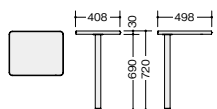

ワークデスク

XEHH1612CTR-WH

XEHH1612CTL-WH

XEHH1612CTR-□

XEHH1612CTL-□

■右用
XEHH1612CTR-□ ¥194,600
-WH / **-WS**
■左用
XEHH1612CTL-□ ¥194,600
-WH / **-WS**

外寸法 / W1600xD1200xH720 質量: 52kg
 付属品: ケーブルトレー1個

■右用
XEHH1612CTR-□ ¥204,600
-WMW / **-WWN**
■左用
XEHH1612CTL-□ ¥204,600
-WMW / **-WWN**

外寸法 / W1600xD1200xH720 質量: 52kg
 付属品: ケーブルトレー1個

OPTION

■中央引出し
FAH50C-W ¥15,400
FAH50CK-DG ¥19,500
FAS50C-DG ¥15,400

P163

サイドテーブル(平デスク専用)

※引出しを外して取付けてください。
 ※W800・W1800・W2000・W2400の平デスクには取付けできません。

XEHH045ST-WH

XEHH045ST-□ ¥35,800
-WH / **-WS**
XEHH045ST-□ ¥37,500
-WMW / **-WWN**

外寸法 / W408xD498xH720 質量: 8.5kg

XEHH045ST-□

エンドデスク

※デスクトップパネルは取付けできません。
 ※D800/D600のデスク・脇デスク・ワークデスク・コーナーデスク・プリンター台・サイドデスクには取付けできません。

XEDH147RTM-WH

外寸法 / W700xD1400xH720 質量: 33.5kg
 付属品: ケーブルトレー1個

XEHH0714HT-□

グリーン購入法適合商品: 品番を緑色で表示しています。
 ※表示価格は税抜き価格です。

クリアホワイト **720** H720 縦配線対応 記録機 ラッチ付 開閉式配線カバー ダブルスパンション ロングストローク仕様 別途費用を申し受けます。