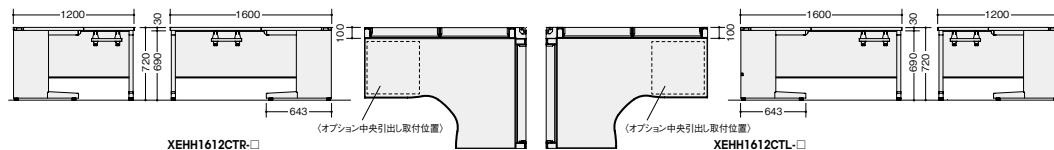

ワゴン(H645mm)

■ワゴン(トレー引出し付2段)
XE046HC-W
¥77,700

外寸法 / W395xD600xH645
 付属品: 仕切板G型2枚 内筒交換錠
 ラッチ付 インジケーターキー (トレー引出し除く)
 キャスター付 キャスターロック機構付
 質量: 26kg

ワゴン(H681mm)

■ワゴン(3段: A4タイプ)
XE046ZC-W
¥88,500

外寸法 / W395xD600xH681
 付属品: ベントレーG型1個 仕切板G型2枚
 内筒交換錠 ラッチ付 インジケーターキー
 キャスター付 キャスターロック機構付
 質量: 28kg

ワークデスク

XEHH1612CTR-WH

XEHH1612CTL-WH

XEHH1612CTR-□

XEHH1612CTL-□

■右用
XEHH1612CTR-□ ¥194,600
-WH / **-WS**
■左用
XEHH1612CTL-□ ¥194,600
-WH / **-WS**

外寸法 / W1600xD1200xH720 質量: 52kg
 付属品: ケーブルトレー1個

■右用
XEHH1612CTR-□ ¥204,600
-WMW / **-WWN**
■左用
XEHH1612CTL-□ ¥204,600
-WMW / **-WWN**

外寸法 / W1600xD1200xH720 質量: 52kg
 付属品: ケーブルトレー1個

OPTION

■中央引出し
FAH50C-W ¥15,400
FAH50CK-DG ¥19,500
FAS50C-DG ¥15,400

P163

サイドテーブル(平デスク専用)

※引出しを外して取付けてください。
 ※W800・W1800・W2000・W2400の平デスクには取付けできません。

XEHH045ST-WH

XEHH045ST-□ ¥35,800
-WH / **-WS**
XEHH045ST-□ ¥37,500
-WMW / **-WWN**

外寸法 / W408xD498xH720 質量: 8.5kg

XEHH045ST-□

エンドデスク

※デスクトップパネルは取付けできません。
 ※D800/D600のデスク・脇デスク・ワークデスク・コーナーデスク・プリンター台・サイドデスクには取付けできません。

XEDH147RTM-WH