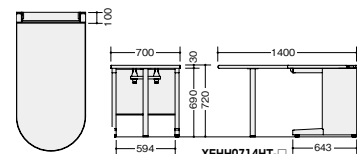

外寸法 / W1600xD1200xH720 質量: 52kg
 付属品: ケーブルトレー1個

OPTION

■中央引出し
FAH50C-W ¥15,400
FAH50CK-DG ¥19,500
FAS50C-DG ¥15,400

P163

サイドテーブル(平デスク専用)

※引出しを外して取付けてください。
 ※W800・W1800・W2000・W2400の平デスクには取付けできません。

XEHH045ST-WH

XEHH045ST-□ ¥35,800
-WH / **-WS**
XEHH045ST-□ ¥37,500
-WMW / **-WWN**

外寸法 / W408xD498xH720 質量: 8.5kg

XEHH045ST-□

エンドデスク

※デスクトップパネルは取付けできません。
 ※D800/D600のデスク・脇デスク・ワークデスク・コーナーデスク・プリンター台・サイドデスクには取付けできません。

XEDH147RTM-WH

XEDH147RTM-□ ¥69,900
-WH / **-WS**
XEDH147RTM-□ ¥78,700
-WMW / **-WWN**

外寸法 / W1400xD700xH720 質量: 21kg

XEDH147RTM-□

サイドデスク

XEHH0714HT-WH

XEHH0714HT-□ ¥136,400
-WH / **-WS**
XEHH0714HT-□ ¥145,100
-WMW / **-WWN**

外寸法 / W700xD1400xH720 質量: 33.5kg
 付属品: ケーブルトレー1個

XEHH0714HT-□

グリーン購入法適合商品: 品番を緑色で表示しています。
 ※表示価格は税抜き価格です。

クリアホワイト **720** H720 縦配線対応 記録機 ラッチ付 開閉式配線カバー ダブルスパンション ロングストローク仕様 別途費用を申し受けます。