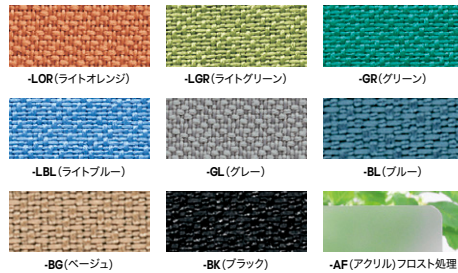

ワークデスク(XEHH型) **W** 幅 **720**デスクトップパネル(XEHH型専用) **組立**

■カラーサンプル

飛沫対策パネル

※飛沫対策パネルにつきましては、P194に掲載しています。

■デスクトップパネル / D30×H350 (パネル部: H325+金具部: H25)

タイプ	クロスパネル		アクリルパネル	
	品番	価格	品番	価格
W400mm用	NR04PE-□	¥32,500	NR04PE-AF	¥39,200
W700mm用	NR07PE-□	¥36,700	NR07PE-AF	¥42,600
W800mm用	NR08PE-□	¥37,100	NR08PE-AF	¥46,400
W1000mm用	NR10PE-□	¥40,100(-LBL●)	NR10PE-AF	¥48,900
W1100mm用	NR11PE-□	¥41,300(-LBL●)	NR11PE-AF	¥52,800
W1200mm用	NR12PE-□	¥42,800(-LBL●)	NR12PE-AF	¥54,500
W1400mm用	NR14PE-□	¥45,700(-LBL●)	NR14PE-AF	¥60,900
W1500mm用	NR15PE-□	¥50,100	NR15PE-AF	¥67,200
W1600mm用	NR16PE-□	¥50,500(-LBL●)	NR16PE-AF	¥67,500
W1800mm用	NR18PE-□	¥52,400	NR18PE-AF	¥71,600
W2000mm用	NR20PE-□	¥67,900	—	—
W2400mm用	NR24PE-□	¥71,200	—	—
ワークデスク用 (右用)	短辺用 NR127CPEP-□	¥42,800	NR127CPEP-AF	¥54,500
	長辺用 NR167CPEP-□	¥48,400	NR167CPEP-AF	¥66,200
ワークデスク用 (左用)	短辺用 NR127CPEL-□	¥42,800	NR127CPEL-AF	¥54,500
	長辺用 NR167CPEL-□	¥48,400	NR167CPEL-AF	¥66,200

■デスクトップパネル(サイド用) / D30×H350

タイプ	クロスパネル		アクリルパネル	
	品番	価格	品番	価格
D600mm用	NE06SPE-□	¥37,300	NE06SPE-AF	¥41,500
D700mm用	NE07SPE-□	¥39,100(-LBL●)	NE07SPE-AF	¥44,100●
D800mm用	NE08SPE-□	¥39,500	NE08SPE-AF	¥47,200