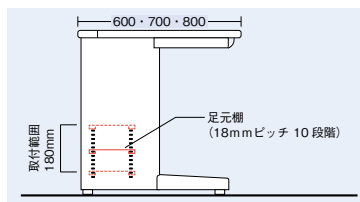

●注意 デスクトップパネル(サイド用・エンド用)は単独では使用できません。必ずデスクトップパネルとセットでご利用ください。

■ペーパーロック

PL03E-SV ¥10,000●
外寸法 / W300×D25×H41

■パネルトレイ

PNTRE-SV ¥8,100●
外寸法 / W300×D80×H320
スチール製

■PCラック **組立**

XE-PCN-B ¥29,300●
外寸法 / W130×D480×H470
内寸法 / W127×D454×H447
スチール製 質量: 3.0kg

足元棚 **組立** ※棚板耐荷重: 等分布30kg

両袖デスク用

片袖デスク用

平デスク用

足元棚 (18mmピッチ 10段階)

■カラーサンプル

-W(ホワイト)

-B(ブラック)

※表示価格は税抜き価格です。 **W** クリアホワイト **720** **組立** **施工** 別途費用を申し受けます。

(両袖デスク用)

タイプ	品番	価格
W1400mm用	XEFT-14W-□	¥13,200(-W●)
W1500mm用	XEFT-15W-W	¥13,500
W1600mm用	XEFT-16W-□	¥14,000

(片袖デスク用)

タイプ	品番	価格
W1000mm用	XEFT-10S-□	¥12,900
W1100mm用	XEFT-11S-□	¥13,300(-W●)
W1200mm用	XEFT-12S-□	¥13,600(-W●)
W1400mm用	XEFT-14S-□	¥14,200(-W●)
W1600mm用	XEFT-16S-□	¥14,600