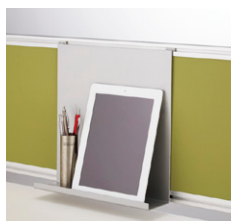

●注意 デスクトップパネル(サイド用・エンド用)は単独では使用できません。必ずデスクトップパネルとセットでご利用ください。

■ペーパーロック

PL03E-SV ¥10,000●
外寸法 / W300×D25×H41

■パネルトレイ

PNTRE-SV ¥8,100●
外寸法 / W300×D80×H320
スチール製

■PCラック **組立**

XE-PCN-B ¥29,300●
外寸法 / W130×D480×H470
内寸法 / W127×D454×H447
スチール製 質量: 3.0kg