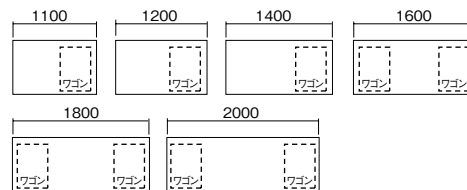

ワークデスク(XEHH型) W 幅 720

中央引出しとワゴンの関係

■標準引出し+H611ワゴン

■浅型引出し+H645ワゴン

■引出し無し+H681ワゴン

■H681・H645 ワゴン設置例

ワゴン H611mm
・XE046XC-W
・XE046YC-W

ワゴン H645mm
・XE046HC-W

ワゴン H681mm
・XE046ZC-W
※WAKE-FA型・CN-FA型には使用できません。

引出し一覧

デスク

ワゴン

(G袖・H袖)

(B袖・K袖)

(3段)

(2段)

(トレー引出し付2段)

(3段:A4タイプ)

①③⑥ ベントレー引出し

①内寸法: W317×D430×H76
③内寸法: W317×D430×H92
⑥内寸法: W317×D430×H98
付属品: ベントレーG型 1個

小物類の整理に便利なベントレーG型が付いています。
※仕切板J型(オプション)が使用できます。

② A4引出し
⑤ B4・A4引出し

②内寸法: W317×D540×H265
⑤内寸法: W317×D540×H302
付属品: 仕切板G型 1枚

内寸法: W317×D448×H64
付属品: ベントレーG型

小物類の整理に便利なベントレーG型が付いています。

⑨ トレー引出し

内寸法: W315×D315×H27

引出しと一体成型されたベントレーが付いています。小物類の整理に便利です。

⑩ A4ロングストローク引出し
⑪ B4・A4ロングストローク引出し

⑩内寸法: W317×D635×H265
⑪内寸法: W317×D635×H302
付属品: 仕切板G型 1枚