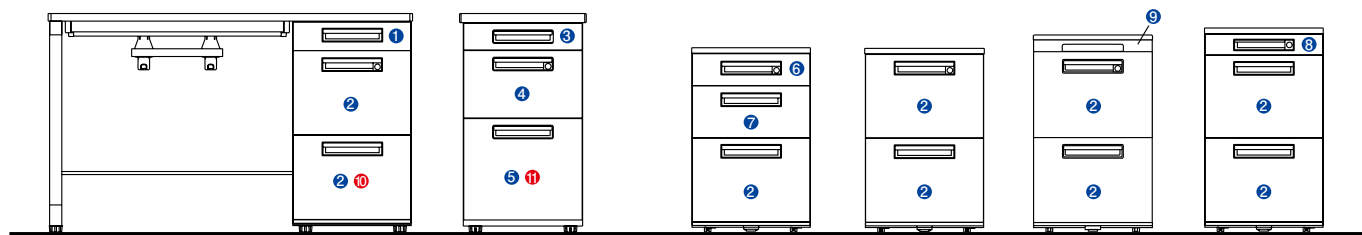

ワークデスク(XEHH型) W 幅 720

中央引出しとワゴンの関係

■標準引出し+H611ワゴン

■浅型引出し+H645ワゴン

■引出し無し+H681ワゴン

■H681・H645 ワゴン設置例

ワゴン H611mm
・XE046XC-W
・XE046YC-W

ワゴン H645mm
・XE046HC-W

ワゴン H681mm
・XE046ZC-W
※WAKE-FA型・CN-FA型には使用できません。

引出し一覧

デスク

ワゴン

(G袖・H袖)

(B袖・K袖)

(3段)

(2段)

(トレー引出し付2段)

(3段:A4タイプ)

①③⑥ ベントレー引出し

①内寸法: W317×D430×H76
③内寸法: W317×D430×H92
⑥内寸法: W317×D430×H98
付属品: ベントレーG型 1個

小物類の整理に便利なベントレーG型が付いています。
※仕切板J型(オプション)が使用できます。

② A4引出し
⑤ B4・A4引出し

②内寸法: W317×D540×H265
⑤内寸法: W317×D540×H302
付属品: 仕切板G型 1枚

内寸法: W317×D448×H64
付属品: ベントレーG型

小物類の整理に便利なベントレーG型が付いています。

⑨ トレー引出し

内寸法: W315×D315×H27

引出しと一体成型されたベントレーが付いています。小物類の整理に便利です。

⑩ A4ロングストローク引出し
⑪ B4・A4ロングストローク引出し

⑩内寸法: W317×D635×H265
⑪内寸法: W317×D635×H302
付属品: 仕切板G型 1枚