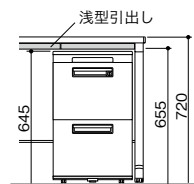

ワークデスク(XEHH型) W 幅 720

中央引出しとワゴンの関係

■標準引出し+H611ワゴン

■浅型引出し+H645ワゴン

■引出し無し+H681ワゴン

■H681・H645 ワゴン設置例

ワゴン H611mm
・XE046XC-W
・XE046YC-W

ワゴン H645mm
・XE046HC-W

(トレー引出し付2段)

(3段:A4タイプ)

①③⑥ ベントレー引出し

①内寸法: W317×D430×H76
③内寸法: W317×D430×H92
⑥内寸法: W317×D430×H98
付属品: ベントレーG型 1個

小物類の整理に便利なベントレーG型が付いています。
※仕切板J型(オプション)が使用できます。

② A4引出し
⑤ B4・A4引出し

②内寸法: W317×D540×H265
⑤内寸法: W317×D540×H302
付属品: 仕切板G型 1枚

A4サイズのボックスファイルが5個収納できます。

オプションのハンガーフレーム(A4用) DHF-A4W をセットすると A4サイズのハンギングフォルダーが収納できます。

④ B5・A5引出し

内寸法: W317×D430×H216
付属品: 仕切板F型 1枚

⑦ B6引出し

内寸法: W317×D430×H165
付属品: 仕切板F型 1枚

B6サイズのフォルダー・ファイルやCDなどが収納できます。

⑧ トレー引出し

内寸法: W317×D448×H64
付属品: ベントレーG型

小物類の整理に便利なベントレーG型が付いています。

⑨ トレー引出し

内寸法: W315×D315×H27

引出しと一体成型されたベントレーが付いています。小物類の整理に便利です。

⑩ A4ロングストローク引出し
⑪ B4・A4ロングストローク引出し

⑩内寸法: W317×D635×H265
⑪内寸法: W317×D635×H302
付属品: 仕切板G型 1枚