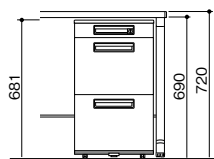

ワークデスク(XEHH型) W 幅 720

中央引出しとワゴンの関係

■標準引出し+H611ワゴン

■浅型引出し+H645ワゴン

■引出し無し+H681ワゴン

■H681・H645 ワゴン設置例

ワゴン H611mm
・XE046XC-W
・XE046YC-W

ワゴン H645mm
・XE046HC-W

(トレー引出し付2段)

(3段:A4タイプ)

①③⑥ ベントレー引出し

①内寸法: W317×D430×H76
③内寸法: W317×D430×H92
⑥内寸法: W317×D430×H98
付属品: ベントレーG型 1個

小物類の整理に便利なベントレーG型が付いています。
※仕切板J型(オプション)が使用できます。

② A4引出し
⑤ B4・A4引出し

②内寸法: W317×D540×H265
⑤内寸法: W317×D540×H302
付属品: 仕切板G型 1枚

A4サイズのボックスファイルが5個収納できます。

オプションのハンガーフレーム(A4用) DHF-A4W をセットすると A4サイズのハンギングフォルダーが収納できます。

④ B5・A5引出し

内寸法: W317×D430×H216
付属品: 仕切板F型 1枚

⑦ B6引出し

内寸法: W317×D430×H165
付属品: 仕切板F型 1枚

B6サイズのフォルダー・ファイルやCDなどが収納できます。

⑧ トレー引出し

内寸法: W317×D448×H64
付属品: ベントレーG型

小物類の整理に便利なベントレーG型が付いています。

⑨ トレー引出し

内寸法: W315×D315×H27

引出しと一体成型されたベントレーが付いています。小物類の整理に便利です。

⑩ A4ロングストローク引出し
⑪ B4・A4ロングストローク引出し

⑩内寸法: W317×D635×H265
⑪内寸法: W317×D635×H302
付属品: 仕切板G型 1枚