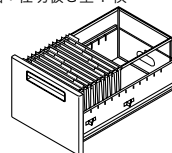

(トレー引出し付2段)

(3段:A4タイプ)

①③⑥ ベントレー引出し

①内寸法: W317×D430×H76
③内寸法: W317×D430×H92
⑥内寸法: W317×D430×H98
付属品: ベントレーG型 1個

小物類の整理に便利なベントレーG型が付いています。
※仕切板J型(オプション)が使用できます。

② A4引出し
⑤ B4・A4引出し

②内寸法: W317×D540×H265
⑤内寸法: W317×D540×H302
付属品: 仕切板G型 1枚

A4サイズのボックスファイルが5個収納できます。

オプションのハンガーフレーム(A4用) DHF-A4W をセットすると A4サイズのハンギングフォルダーが収納できます。

④ B5・A5引出し

内寸法: W317×D430×H216
付属品: 仕切板F型 1枚

⑦ B6引出し

内寸法: W317×D430×H165
付属品: 仕切板F型 1枚

B6サイズのフォルダー・ファイルやCDなどが収納できます。

⑧ トレー引出し

内寸法: W317×D448×H64
付属品: ベントレーG型

小物類の整理に便利なベントレーG型が付いています。

⑨ トレー引出し

内寸法: W315×D315×H27

引出しと一体成型されたベントレーが付いています。小物類の整理に便利です。

⑩ A4ロングストローク引出し
⑪ B4・A4ロングストローク引出し

⑩内寸法: W317×D635×H265
⑪内寸法: W317×D635×H302
付属品: 仕切板G型 1枚