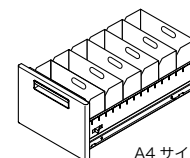

A4サイズのボックスファイルが5個収納できます。

オプションのハンガーフレーム(A4用) DHF-A4W をセットすると A4サイズのハンギングフォルダーが収納できます。

④ B5・A5引出し

内寸法: W317×D430×H216
付属品: 仕切板F型 1枚

⑦ B6引出し

内寸法: W317×D430×H165
付属品: 仕切板F型 1枚

B6サイズのフォルダー・ファイルやCDなどが収納できます。

⑧ トレー引出し

内寸法: W317×D448×H64
付属品: ベントレーG型

小物類の整理に便利なベントレーG型が付いています。

⑨ トレー引出し

内寸法: W315×D315×H27

引出しと一体成型されたベントレーが付いています。小物類の整理に便利です。

⑩ A4ロングストローク引出し
⑪ B4・A4ロングストローク引出し

⑩内寸法: W317×D635×H265
⑪内寸法: W317×D635×H302
付属品: 仕切板G型 1枚

ロングストロークサスペンションレール使用。

A4サイズのボックスファイルが6個収納できます。

デスクマット

ノンフタル酸デスクマット(透明)

■手が痛くなりやすい「面取り加工」

面取り加工のマット 従来のマット
エッジ部分の面取り加工により長時間の作業でも手が痛くなりません。

軟質塩化ビニール(1.5mm厚)

軟質塩化ビニール(1.5mm厚)下敷:不織布(グリーン)