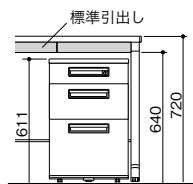

ワークデスク(XEHH型) W 幅 720

中央引出しとワゴンの関係

■標準引出し+H611ワゴン

■浅型引出し+H645ワゴン

■引出し無し+H681ワゴン

■H681・H645 ワゴン設置例

ワゴン H611mm
・XE046XC-W
・XE046YC-W

ワゴン H645mm
・XE046HC-W

(トレー引出し付2段)

(3段:A4タイプ)

①③⑥ ベントレー引出し

①内寸法: W317×D430×H76
③内寸法: W317×D430×H92
⑥内寸法: W317×D430×H98
付属品: ベントレーG型 1個

小物類の整理に便利なベントレーG型が付いています。
※仕切板J型(オプション)が使用できます。

② A4引出し
⑤ B4・A4引出し

②内寸法: W317×D540×H265
⑤内寸法: W317×D540×H302
付属品: 仕切板G型 1枚

A4サイズのボックスファイルが5個収納できます。

オプションのハンガーフレーム(A4用) DHF-A4W をセットすると A4サイズのハンギングフォルダーが収納できます。

④ B5・A5引出し

内寸法: W317×D430×H216
付属品: 仕切板F型 1枚

⑦ B6引出し

内寸法: W317×D430×H165
付属品: 仕切板F型 1枚

B6サイズのフォルダー・ファイルやCDなどが収納できます。

⑧ トレー引出し

内寸法: W317×D448×H64
付属品: ベントレーG型

小物類の整理に便利なベントレーG型が付いています。

⑨ トレー引出し

内寸法: W315×D315×H27

引出しと一体成型されたベントレーが付いています。小物類の整理に便利です。

⑩ A4ロングストローク引出し
⑪ B4・A4ロングストローク引出し

⑩内寸法: W317×D635×H265
⑪内寸法: W317×D635×H302
付属品: 仕切板G型 1枚