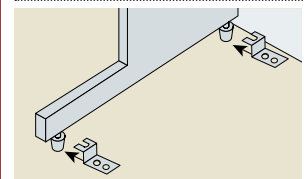

縦
(立ち上げ)
配線対応

パソコンなどの立ち上げ配線に必要な縦配線に対応

机上面の左右に1ヵ所ずつ設けた配線ダクトから電源コードや情報コードが取り出せ、立ち上げ配線がスムーズに行えます。また、オプションのコンセント類を使用することで、簡単に情報にアクセスすることが可能です。

■配線例

地震対策

1 デスクを連結

■スチール用(2個入り) **NE-JSD ¥2,440**
スチール天板同士の連結用

■スチール木天板用 **NE-JMD ¥2,440**
スチール天板と木製天板の連結用

2 デスクの横ズレや移動を防止

■床面固定金具 **SS-C3A ¥1,960**

■アジャスターカバー (2個入り) **NE-AS ¥1,550**
*アジャスターカバーはデスクの全てのアジャスターに取付けてください。

■共通仕様 (デスク) 天板:メラミン化粧板張りABSエッジ 本体:スチール塗装仕上 アジャスター付 ラッチ付(中央引出し付) 袖部:オールロック機構 内筒交換錠 ラッチ付 インジケータークー
(ワゴン) 天板:PP樹脂成型品 本体:スチール塗装仕上 キャスター付 キャスターロック機構付 オールロック機構 内筒交換錠 ラッチ付 インジケータークー

NEK3P-2使用例

NEKC6-2使用例

NEK3P-2

NEKC6-2

■コンセント **NEK3P-2 ¥8,300**
外寸法:W109×D30×H25
コード長さ:2.5m 3Pコンセント(2ケ口) 15A・125V(1500Wまで)

■情報コンセント(情報用) **NEKC6-2 ¥10,400**
情報用2ヶ

① コンセント/情報コンセント
オプションでコンセント類が取り付けられ、情報がスピーディーに取り出せ、オフィスのネットワーク化に素早く対応します。情報コンセントはメス-メスのジャックが内蔵されていますので、手軽に配線できます。

① 配線
電話やパソコンなどのコードが通る穴を設けています。配線キャップは収納式なので紛失の心配がありません。

① OA配線
配線キャップを収納すると、OAコネクタやアース付コンセントも通る大型配線穴になります。(有効寸法:W135×D25)

② パネル配線部
デスク内側からパネル上部のすきま(有効45mm)を通して、デスク上に立ち上げができます。

コンセントの設置方法
コンセントを差したまま回転させデスク内部へ収納することができます。配線キャップを閉じれば天板面はスッキリします。