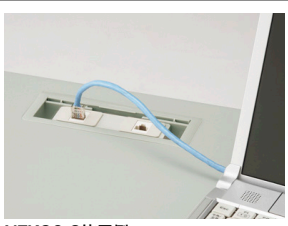

縦
(立ち上げ)
配線対応

パソコンなどの立ち上げ配線に必要な縦配線に対応

机上面の左右に1ヵ所ずつ設けた配線ダクトから電源コードや情報コードが取り出せ、立ち上げ配線がスムーズに行えます。また、オプションのコンセント類を使用することで、簡単に情報にアクセスすることが可能です。

■配線例

地震対策

1 デスクを連結

■スチール用(2個入り) **NE-JSD ¥2,440**
スチール天板同士の連結用

■スチール木天板用 **NE-JMD ¥2,440**
スチール天板と木製天板の連結用

2 デスクの横ズレや移動を防止

■床面固定金具 **SS-C3A ¥1,960**

■アジャスターカバー (2個入り) **NE-AS ¥1,550**
*アジャスターカバーはデスクの全てのアジャスターに取付けてください。

■共通仕様 (デスク) 天板:メラミン化粧板張りABSエッジ 本体:スチール塗装仕上 アジャスター付 ラッチ付(中央引出し付) 袖部:オールロック機構 内筒交換錠 ラッチ付 インジケータークー
(ワゴン) 天板:PP樹脂成型品 本体:スチール塗装仕上 キャスター付 キャスターロック機構付 オールロック機構 内筒交換錠 ラッチ付 インジケータークー

NEK3P-2使用例

NEKC6-2使用例

NEK3P-2

NEKC6-2

■コンセント **NEK3P-2 ¥8,300**
外寸法:W109×D30×H25
コード長さ:2.5m 3Pコンセント(2ケ口) 15A・125V(1500Wまで)

■情報コンセント(情報用) **NEKC6-2 ¥10,400**
情報用2ヶ

① コンセント/情報コンセント
オプションでコンセント類が取り付けられ、情報がスピーディーに取り出せ、オフィスのネットワーク化に素早く対応します。情報コンセントはメス-メスのジャックが内蔵されていますので、手軽に配線できます。

① 配線
電話やパソコンなどのコードが通る穴を設けています。配線キャップは収納式なので紛失の心配がありません。

① OA配線
配線キャップを収納すると、OAコネクタやアース付コンセントも通る大型配線穴になります。(有効寸法:W135×D25)

② パネル配線部
デスク内側からパネル上部のすきま(有効45mm)を通して、デスク上に立ち上げができます。

コンセントの設置方法
コンセントを差したまま回転させデスク内部へ収納することができます。配線キャップを閉じれば天板面はスッキリします。