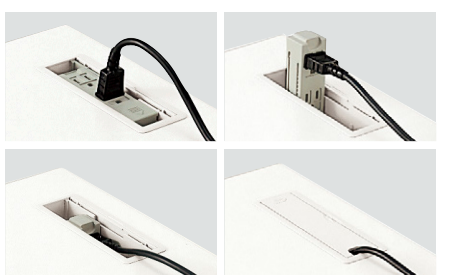

縦
(立ち上げ)
配線対応

パソコンなどの立ち上げ配線に必要な縦配線に対応

机上面の左右に1ヵ所ずつ設けた配線ダクトから電源コードや情報コードが取り出せ、立ち上げ配線がスムーズに行えます。また、オプションのコンセント類を使用することで、簡単に情報にアクセスすることが可能です。

■配線例

地震対策

1 デスクを連結

■スチール用(2個入り) **NE-JSD ¥2,440**
スチール天板同士の連結用

■スチール木天板用 **NE-JMD ¥2,440**
スチール天板と木製天板の連結用

2 デスクの横ズレや移動を防止

■床面固定金具 **SS-C3A ¥1,960**

■アジャスターカバー (2個入り) **NE-AS ¥1,550**
*アジャスターカバーはデスクの全てのアジャスターに取付けてください。

■共通仕様 (デスク) 天板:メラミン化粧板張りABSエッジ 本体:スチール塗装仕上 アジャスター付 ラッチ付(中央引出し付) 袖部:オールロック機構 内筒交換錠 ラッチ付 インジケータークー
(ワゴン) 天板:PP樹脂成型品 本体:スチール塗装仕上 キャスター付 キャスターロック機構付 オールロック機構 内筒交換錠 ラッチ付 インジケータークー

NEK3P-2使用例

NEKC6-2使用例

NEK3P-2

NEKC6-2

■コンセント **NEK3P-2 ¥8,300**
外寸法:W109×D30×H25
コード長さ:2.5m 3Pコンセント(2ケ口) 15A・125V(1500Wまで)

■情報コンセント(情報用) **NEKC6-2 ¥10,400**
情報用2ヶ

① コンセント/情報コンセント
オプションでコンセント類が取り付けられ、情報がスピーディーに取り出せ、オフィスのネットワーク化に素早く対応します。情報コンセントはメス-メスのジャックが内蔵されていますので、手軽に配線できます。

① 配線
電話やパソコンなどのコードが通る穴を設けています。配線キャップは収納式なので紛失の心配がありません。

① OA配線
配線キャップを収納すると、OAコネクタやアース付コンセントも通る大型配線穴になります。(有効寸法:W135×D25)

② パネル配線部
デスク内側からパネル上部のすきま(有効45mm)を通して、デスク上に立ち上げができます。

コンセントの設置方法
コンセントを差したまま回転させデスク内部へ収納することができます。配線キャップを閉じれば天板面はスッキリします。