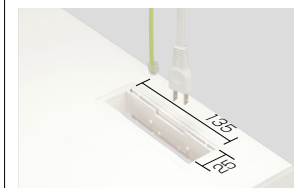

縦
(立ち上げ)
配線対応

パソコンなどの立ち上げ配線に必要な縦配線に対応

机上面の左右に1ヵ所ずつ設けた配線ダクトから電源コードや情報コードが取り出せ、立ち上げ配線がスムーズに行えます。また、オプションのコンセント類を使用することで、簡単に情報にアクセスすることが可能です。

■配線例

地震対策

1 デスクを連結

■スチール用(2個入り) **NE-JSD ¥2,440**
スチール天板同士の連結用

■スチール木天板用 **NE-JMD ¥2,440**
スチール天板と木製天板の連結用

2 デスクの横ズレや移動を防止

■床面固定金具 **SS-C3A ¥1,960**

■アジャスターカバー (2個入り) **NE-AS ¥1,550**
*アジャスターカバーはデスクの全てのアジャスターに取付けてください。

■共通仕様 (デスク) 天板:メラミン化粧板張りABSエッジ 本体:スチール塗装仕上 アジャスター付 ラッチ付(中央引出し付) 袖部:オールロック機構 内筒交換錠 ラッチ付 インジケータークー
(ワゴン) 天板:PP樹脂成型品 本体:スチール塗装仕上 キャスター付 キャスターロック機構付 オールロック機構 内筒交換錠 ラッチ付 インジケータークー

NEK3P-2使用例

NEKC6-2使用例

NEK3P-2

NEKC6-2

■コンセント **NEK3P-2 ¥8,300**
外寸法:W109×D30×H25
コード長さ:2.5m 3Pコンセント(2ケ口) 15A・125V(1500Wまで)

■情報コンセント(情報用) **NEKC6-2 ¥10,400**
情報用2ヶ

① コンセント/情報コンセント
オプションでコンセント類が取り付けられ、情報がスピーディーに取り出せ、オフィスのネットワーク化に素早く対応します。情報コンセントはメス-メスのジャックが内蔵されていますので、手軽に配線できます。

① 配線
電話やパソコンなどのコードが通る穴を設けています。配線キャップは収納式なので紛失の心配がありません。

① OA配線
配線キャップを収納すると、OAコネクタやアース付コンセントも通る大型配線穴になります。(有効寸法:W135×D25)

② パネル配線部
デスク内側からパネル上部のすきま(有効45mm)を通して、デスク上に立ち上げができます。

コンセントの設置方法
コンセントを差したまま回転させデスク内部へ収納することができます。配線キャップを閉じれば天板面はスッキリします。